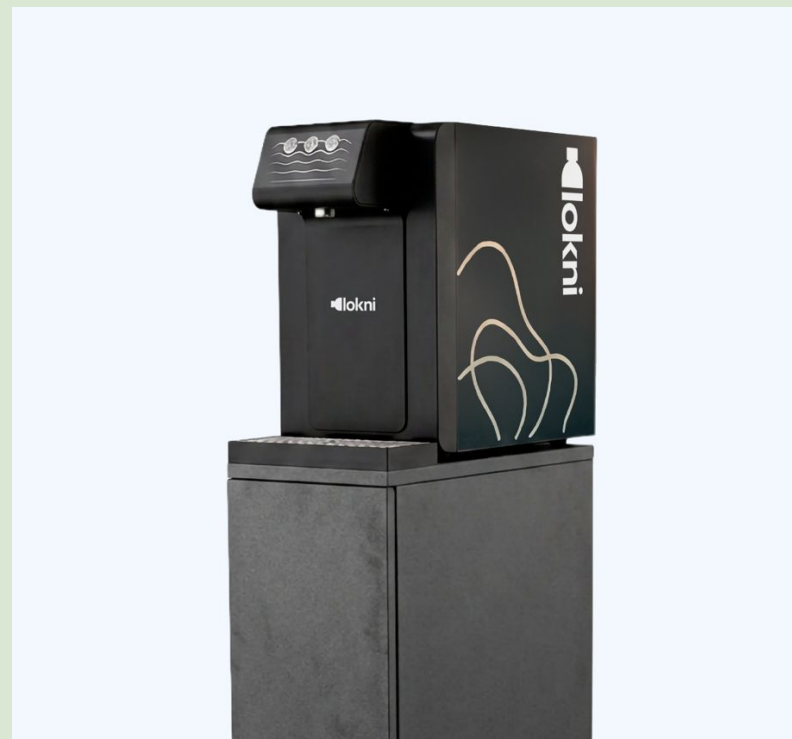

Návrh řešení - nábytek

komfortní čekací zóna

5. Hydratační stanice - pítko LOKNI ONE

Počet: 1 ks

Zdůvodnění výběru:

- napojení pouze na vodovodní řad bez nutnosti připojení na odpad
- integrovaný filtrační systém zajišťující vysokou kvalitu pitné vody
- možnost výdeje chlazené i perlivé vody
- ekologická alternativa ke klasickým barelovým výdejníkům
- moderní design odpovídající navržené revitalizaci vestibulu
- dlouhodobě udržitelné řešení s nízkými nároky na provoz a údržbu