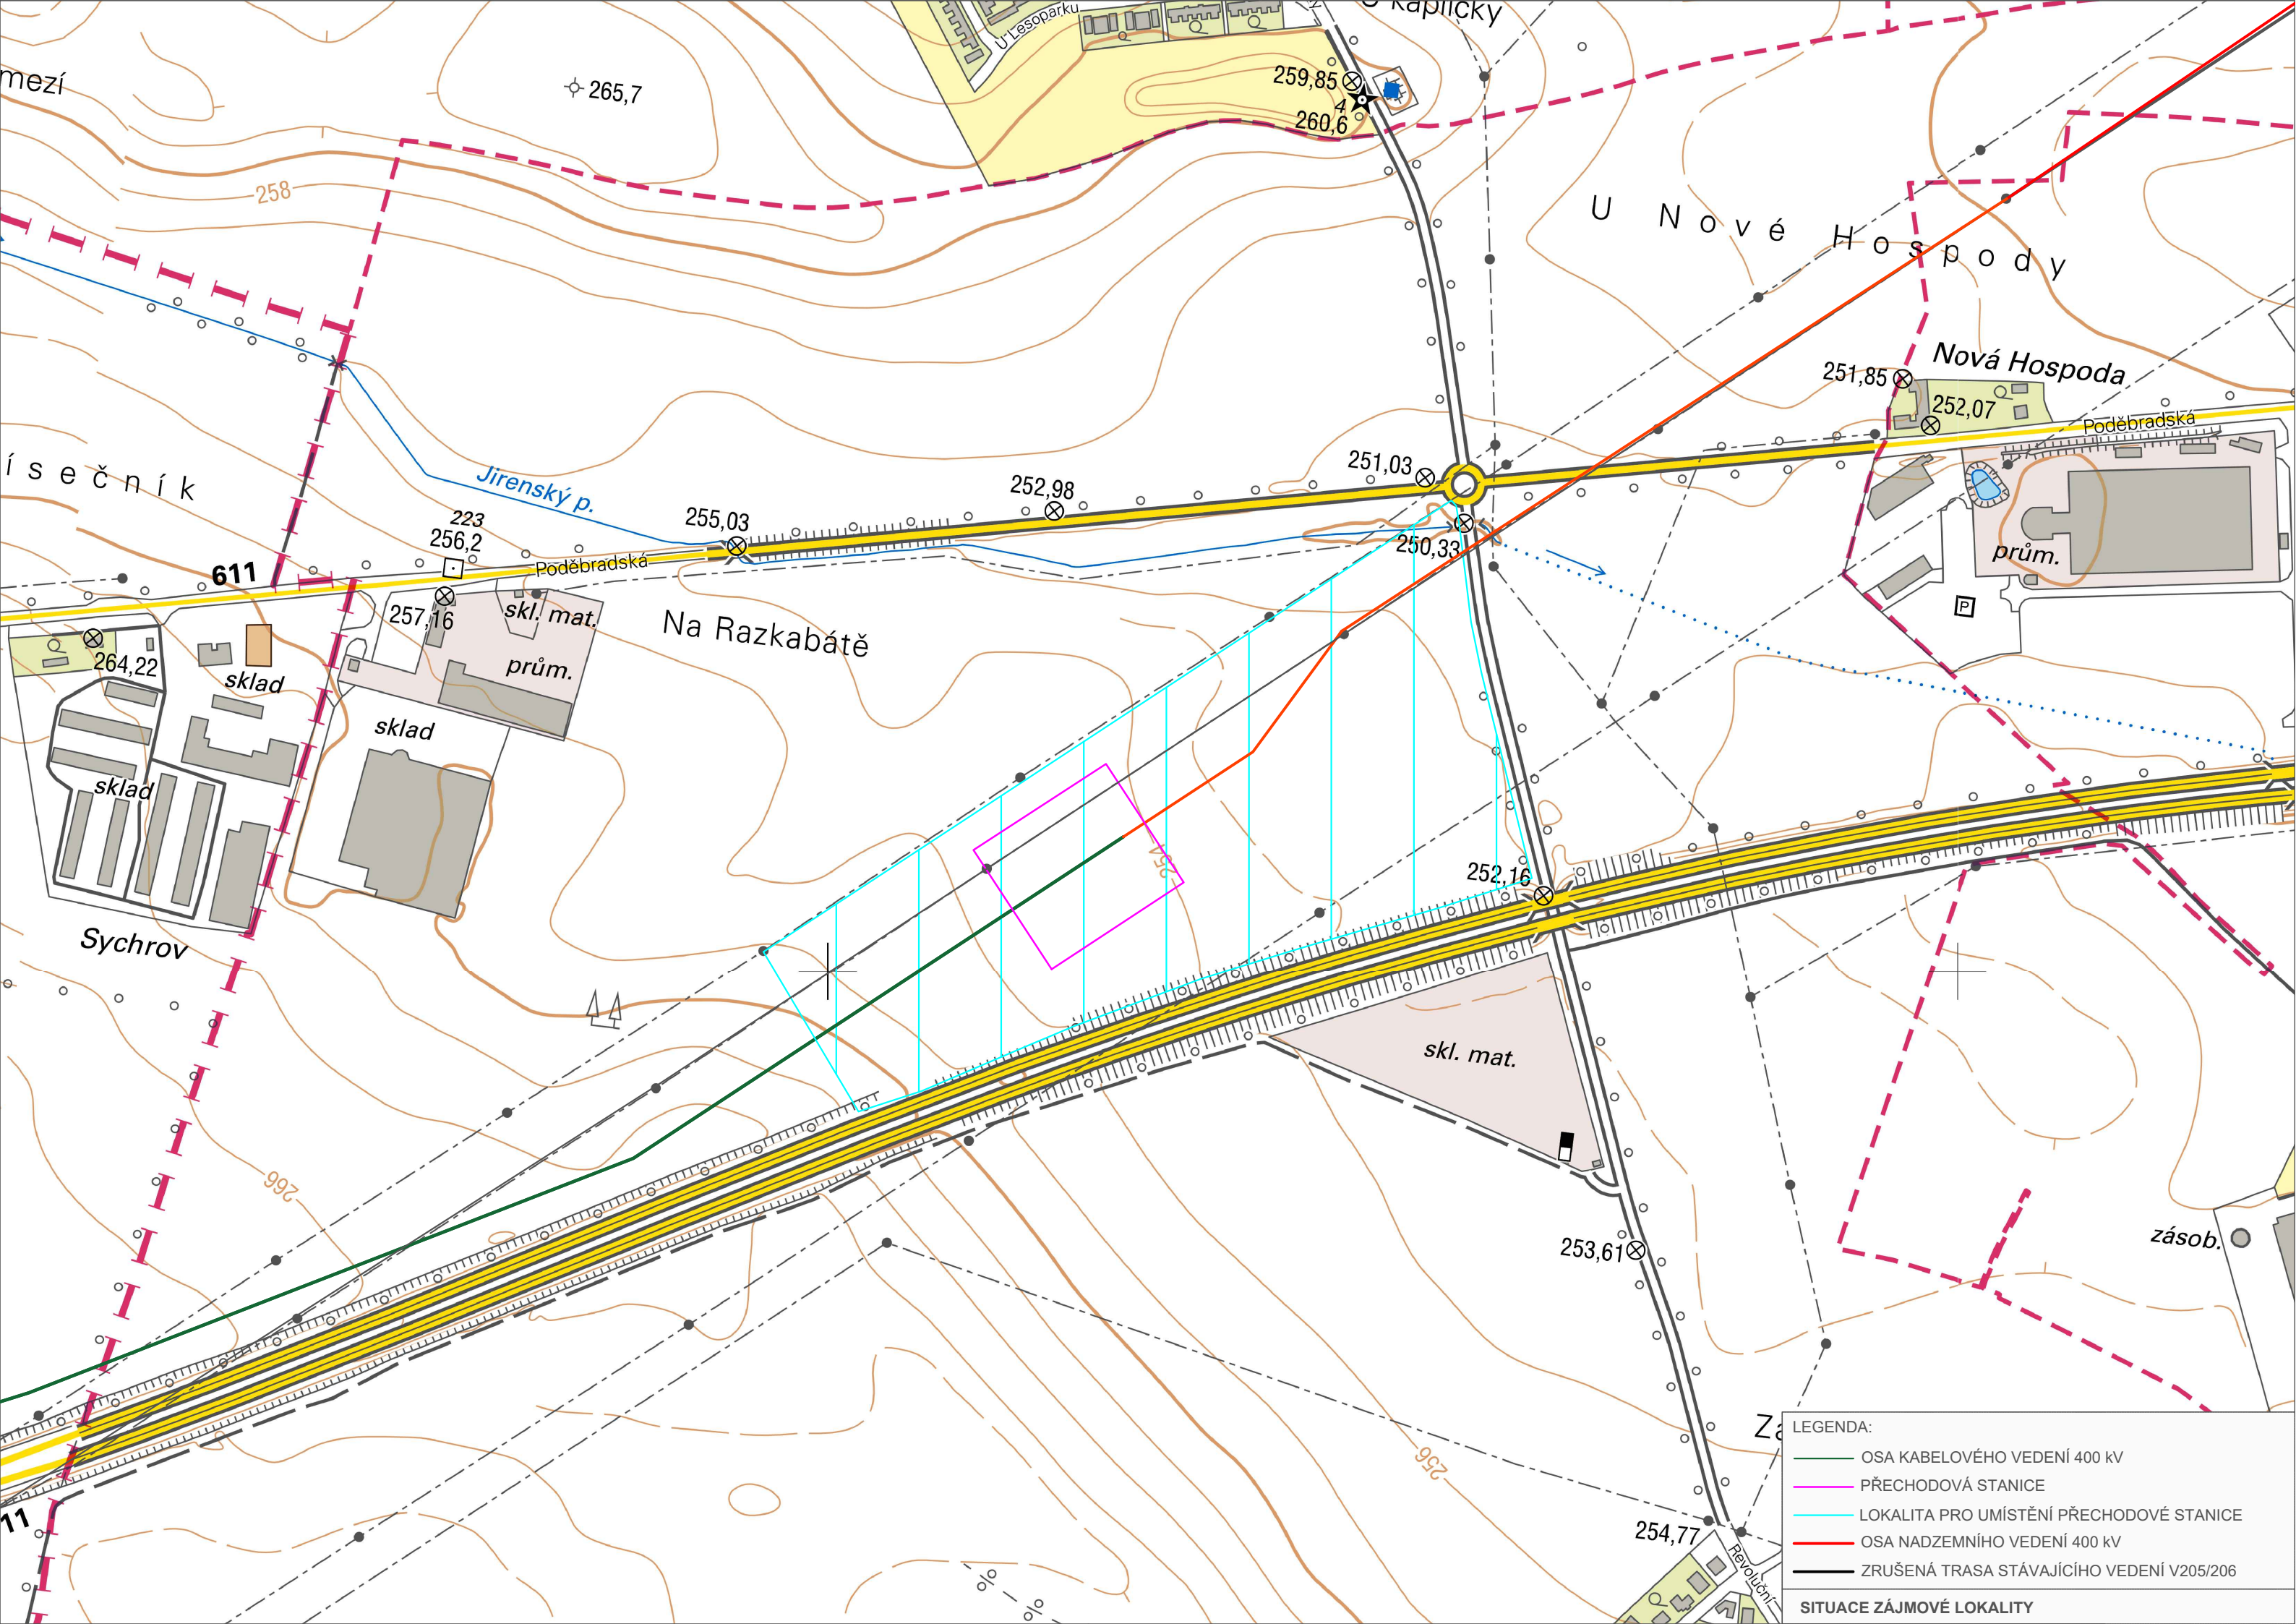

PŘÍLOHA č. 11.5

Situace zájmové lokality pro umístění přechodové stanice

Červenec 2024

LEGENDA:

- OSA KABELOVÉHO VEDENÍ 400 kV
- PŘECHODOVÁ STANICE
- LOKALITA PRO UMÍSTĚNÍ PŘECHODOVÉ STANICE
- OSA NADZEMNÍHO VEDENÍ 400 kV
- - - ZRUŠENÁ TRASA STÁVAJÍCÍHO VEDENÍ V205/206

SITUACE ZÁJMOVÉ LOKALITY