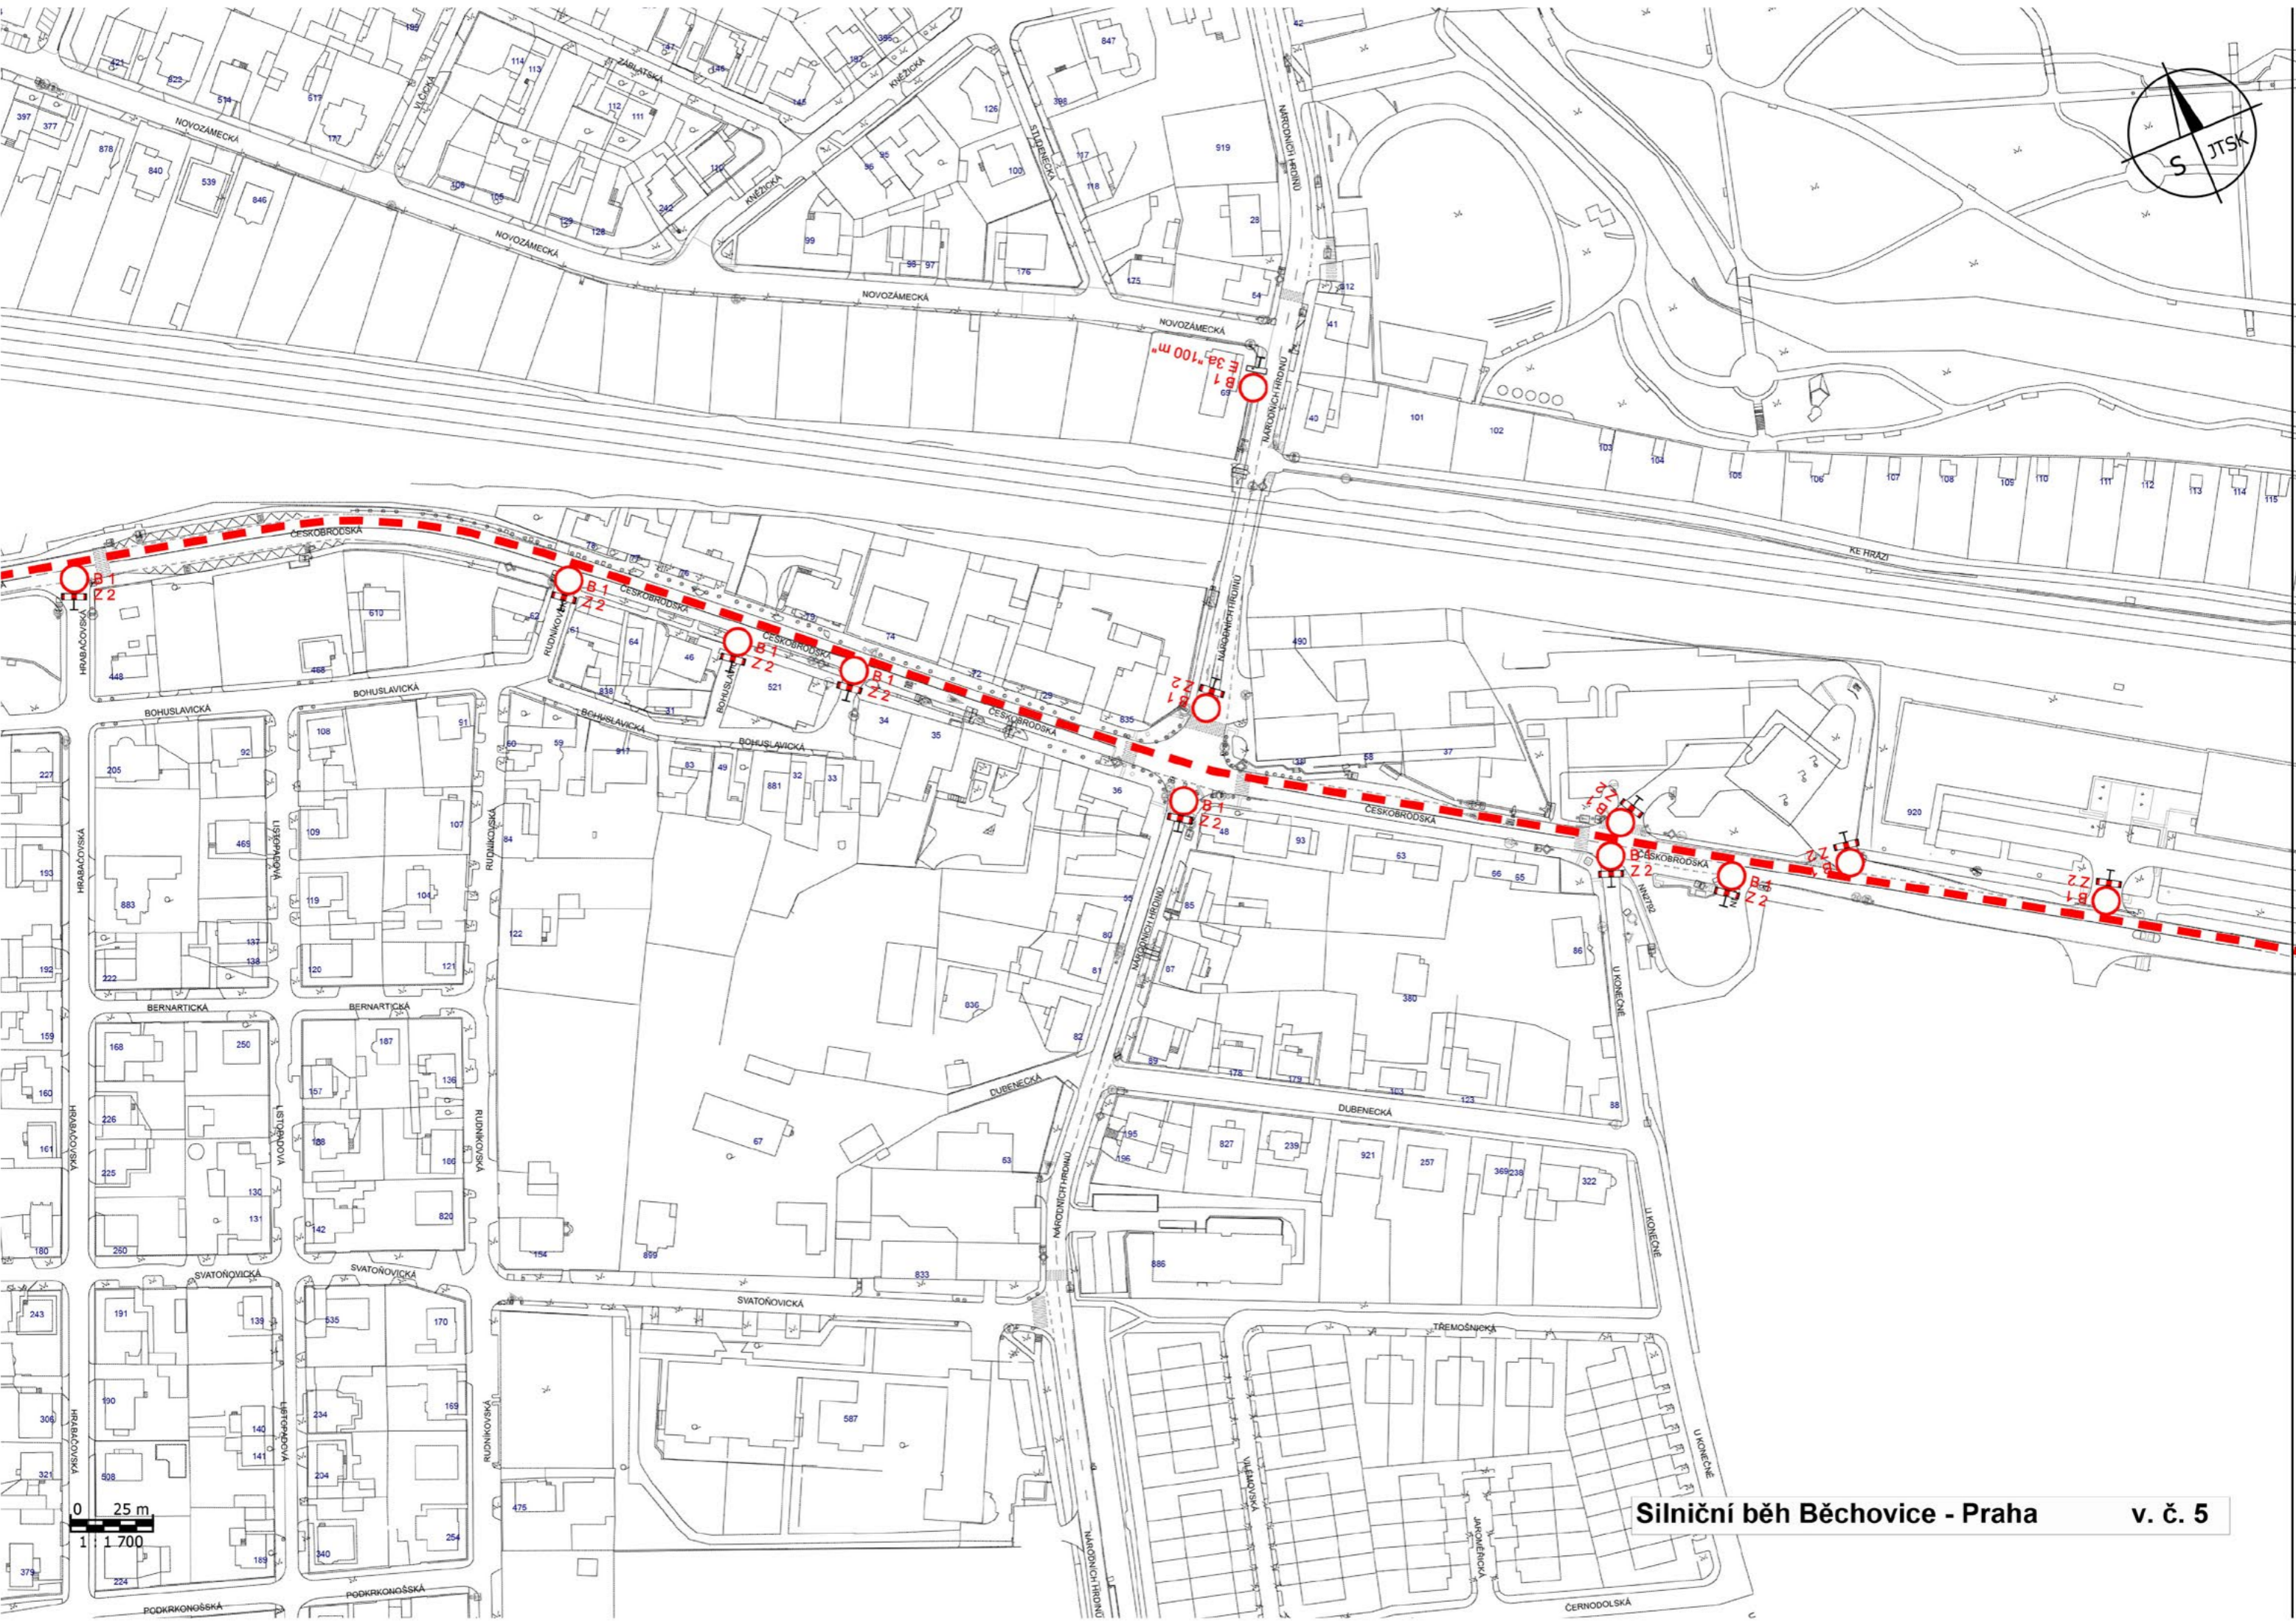

"Československá a Koněvova v Lízele
Mladých Běchovic - Ohrada uzavřena"

0 25 m
1 : 1 500

0 25 m
1:1700

Na stávající DZ IS 7a zakrýt všechny ciele
IS 11b "KOLÍN, BĚCHOVICE"

Pozn.: Dopravní značení na dálnici D0 včetně ramp stanoví Ministerstvo dopravy ČR dle DIO zpracovaného Pražskými službami a.s v 07/2020

0 25 m
1 : 1 700

B 1
E 3a "300 m"

B 1
Z 2

B 1
Z 2

B 1
Z 2

B 1
Z 2

IP 22 osadit týden předem
"Českokobrodská a Koněvova v úseku
Běchovice - Ohrada dne ... od do... uzavřeny"

0 25 m
1 : 1 700

Silniční běh Běchovice - Praha v. č. 6

0 25 m
1 : 1 700

IP 22 - osadit týden předem
POZOR
"Českoobrodská a Koněvova v úseku Běchovice - Ohrada ulice od ... do ... uzavřeny"

B 1
E 13
Z 2
Českokobrodská a Konečnova v úseku Běchovice - Ohrada uzavřeny

0 25 m
1:700
Ústředí

0 20 m
1 : 1 000

0 20 m
1 : 1 000

Silniční běh Běchovice - Praha, Spojovací úsek Na Balkáně - U Kněžské louky v. č. 22

"Českokobrodská a Koněvova v úseku Běchovice - Ohrada uzavřeny"

IS 11a atyp