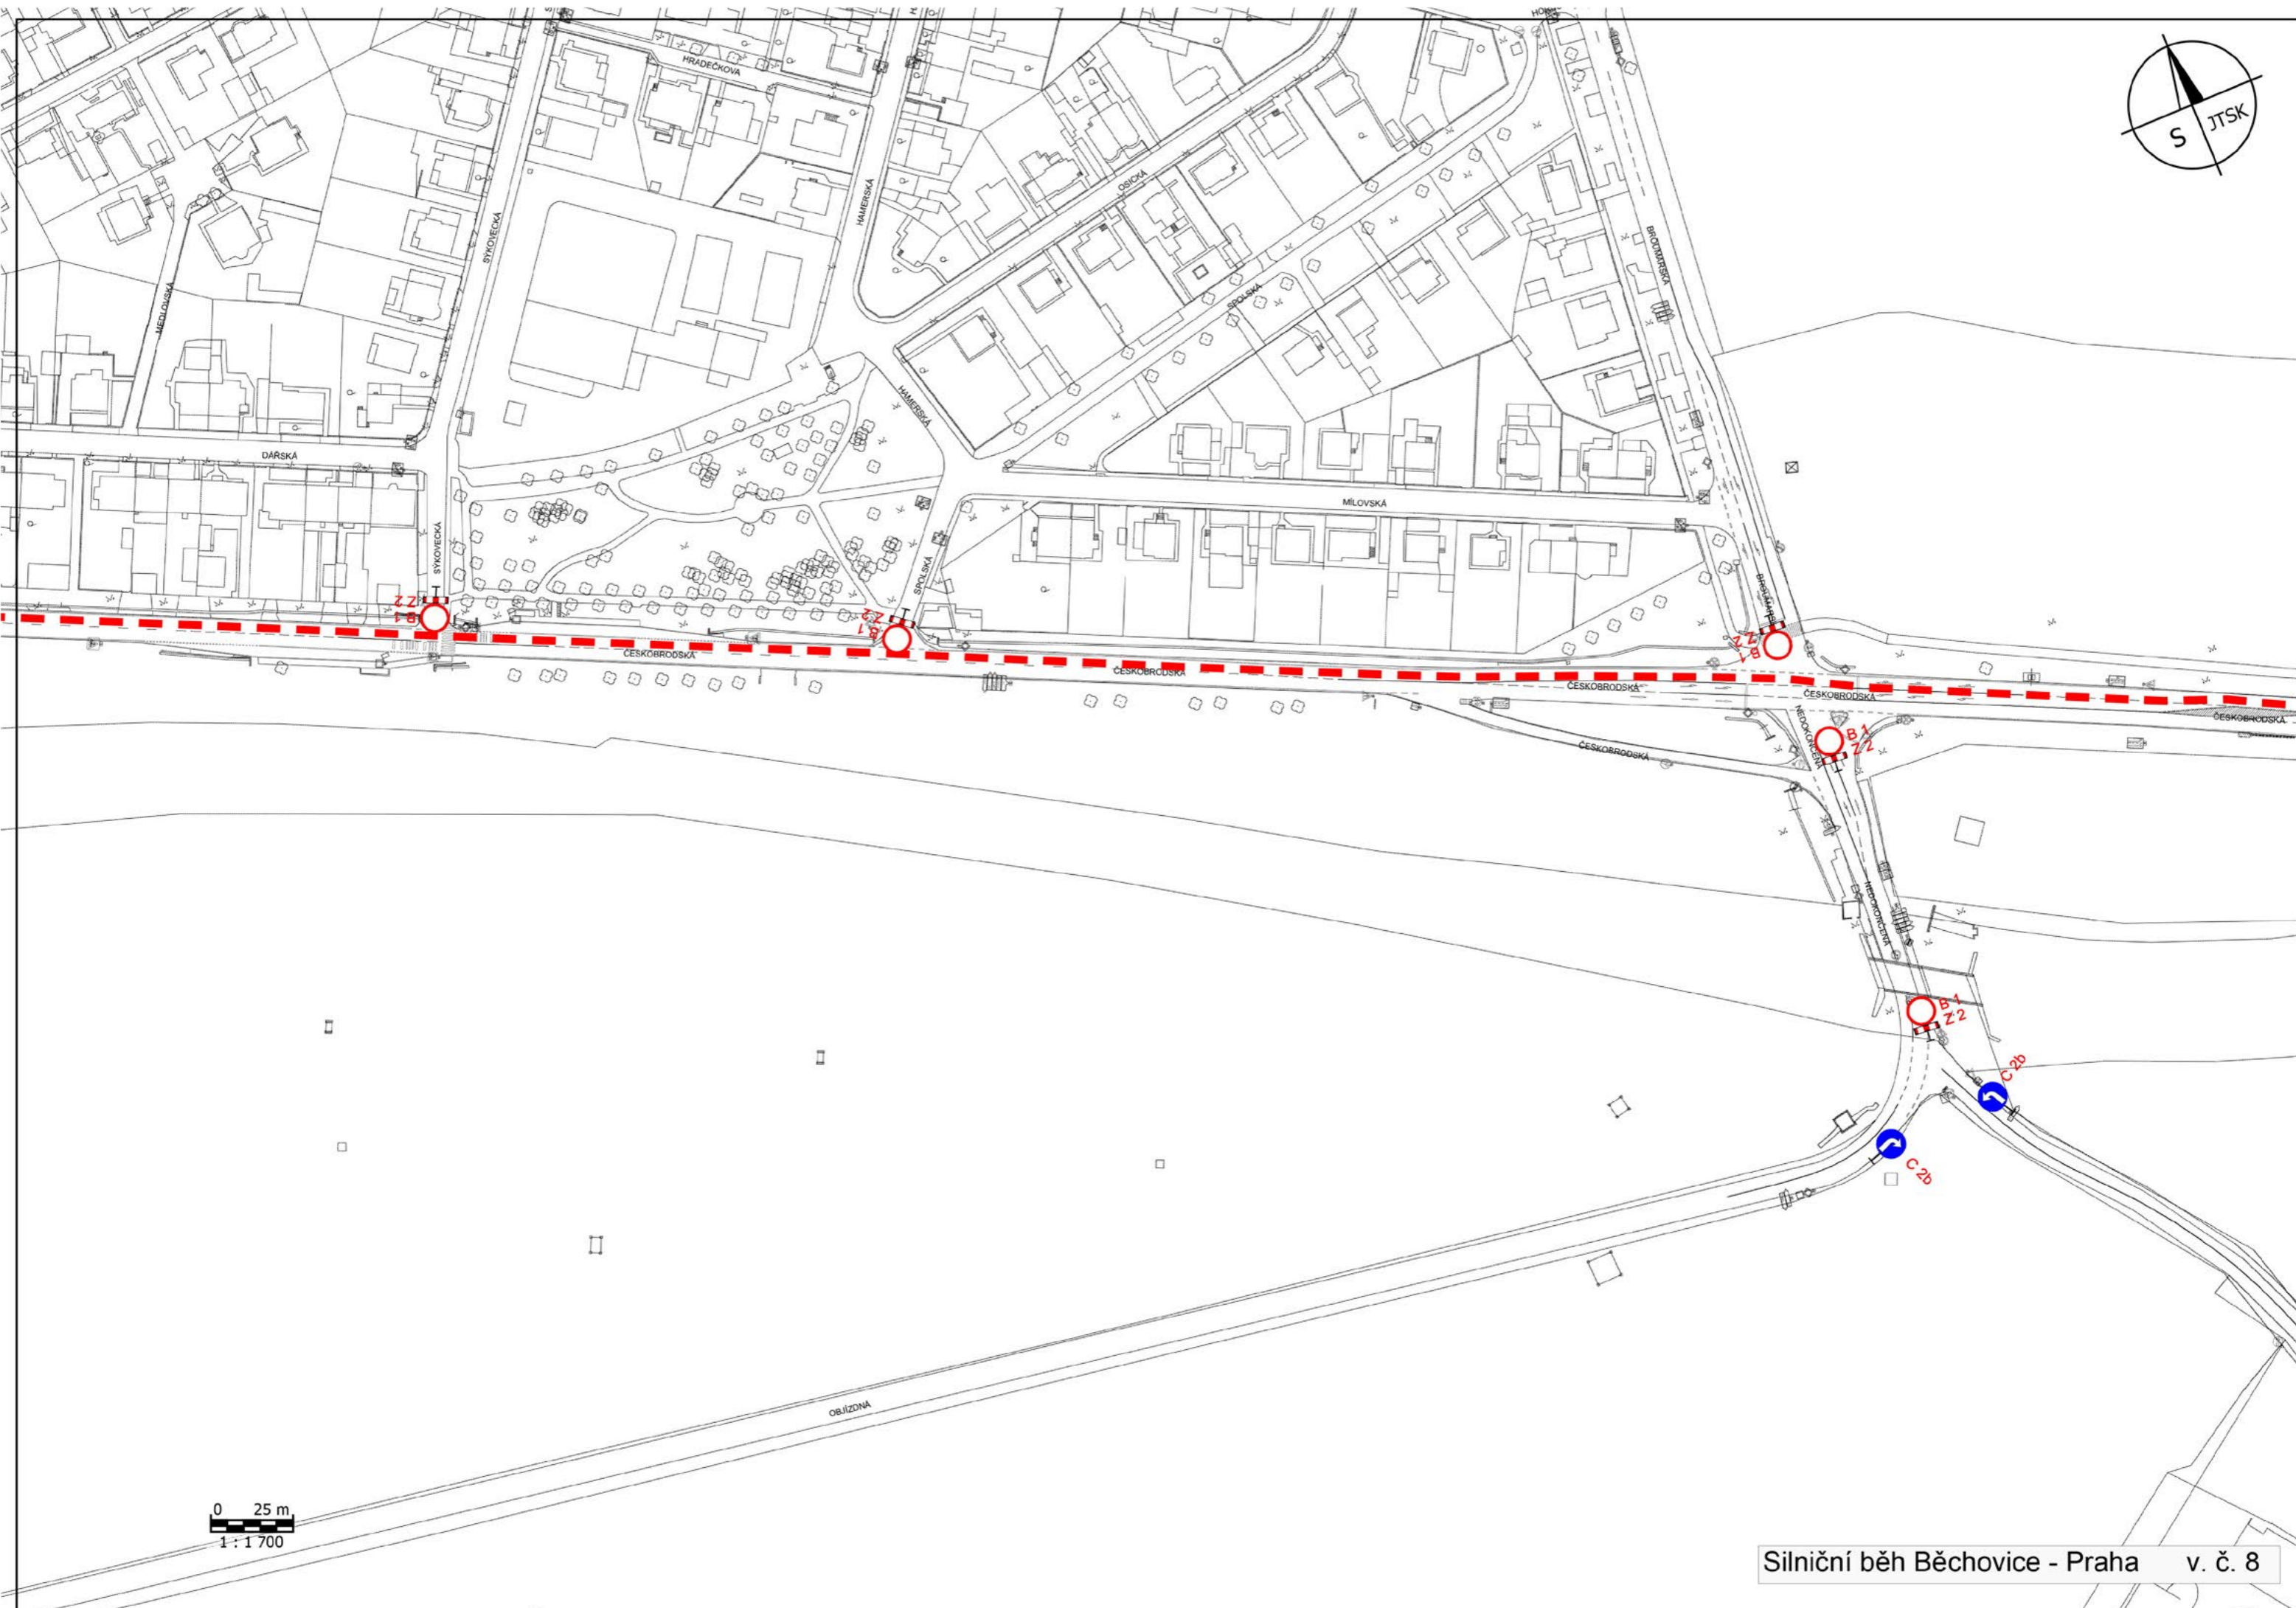

"Československá a Koněvova v Lízele
Mladých Běchovic - Ohrada uzavřena"

0 25 m
1 : 1 500

0 25 m
1:1700

Na stávající DZ IS 7a zakrýt všechny ciele
IS 11b "KOLÍN, BĚCHOVICE"

Pozn.: Dopravní značení na dálnici D0 včetně ramp stanoví Ministerstvo dopravy ČR dle DIO zpracovaného Pražskými službami a.s v 07/2020

0 25 m
1 : 1 700

B 1
E 3a "300 m"

B 1
Z 2

B 1
Z 2

B 1
Z 2

B 1
Z 2

IP 22 osadit týden předem
"Českokobrodská a Koněvova v úseku
Běchovice - Ohrada dne ... od do... uzavřeny"

0 25 m
1 : 1 700

Silniční běh Běchovice - Praha v. č. 6

0 25 m
1 : 1 700

IP 22 - osadit týden předem
POZOR
"Českoobrodská a Koněvova v úseku Běchovice - Ohrada ulice od ... do ... uzavřeny"

B 1
E 13
Z 2
Českokobrodská a Konečnova v úseku Běchovice - Ohrada uzavřeny

0 25 m
1:700
Ústředí

0 20 m
1 : 1 000

0 20 m
1 : 1 000

Silniční běh Běchovice - Praha, Spojovací úsek Na Balkáně - U Kněžské louky v. č. 22

"Českokobrodská a Koněvova v úseku Běchovice - Ohrada uzavřeny"

IS 11a atyp