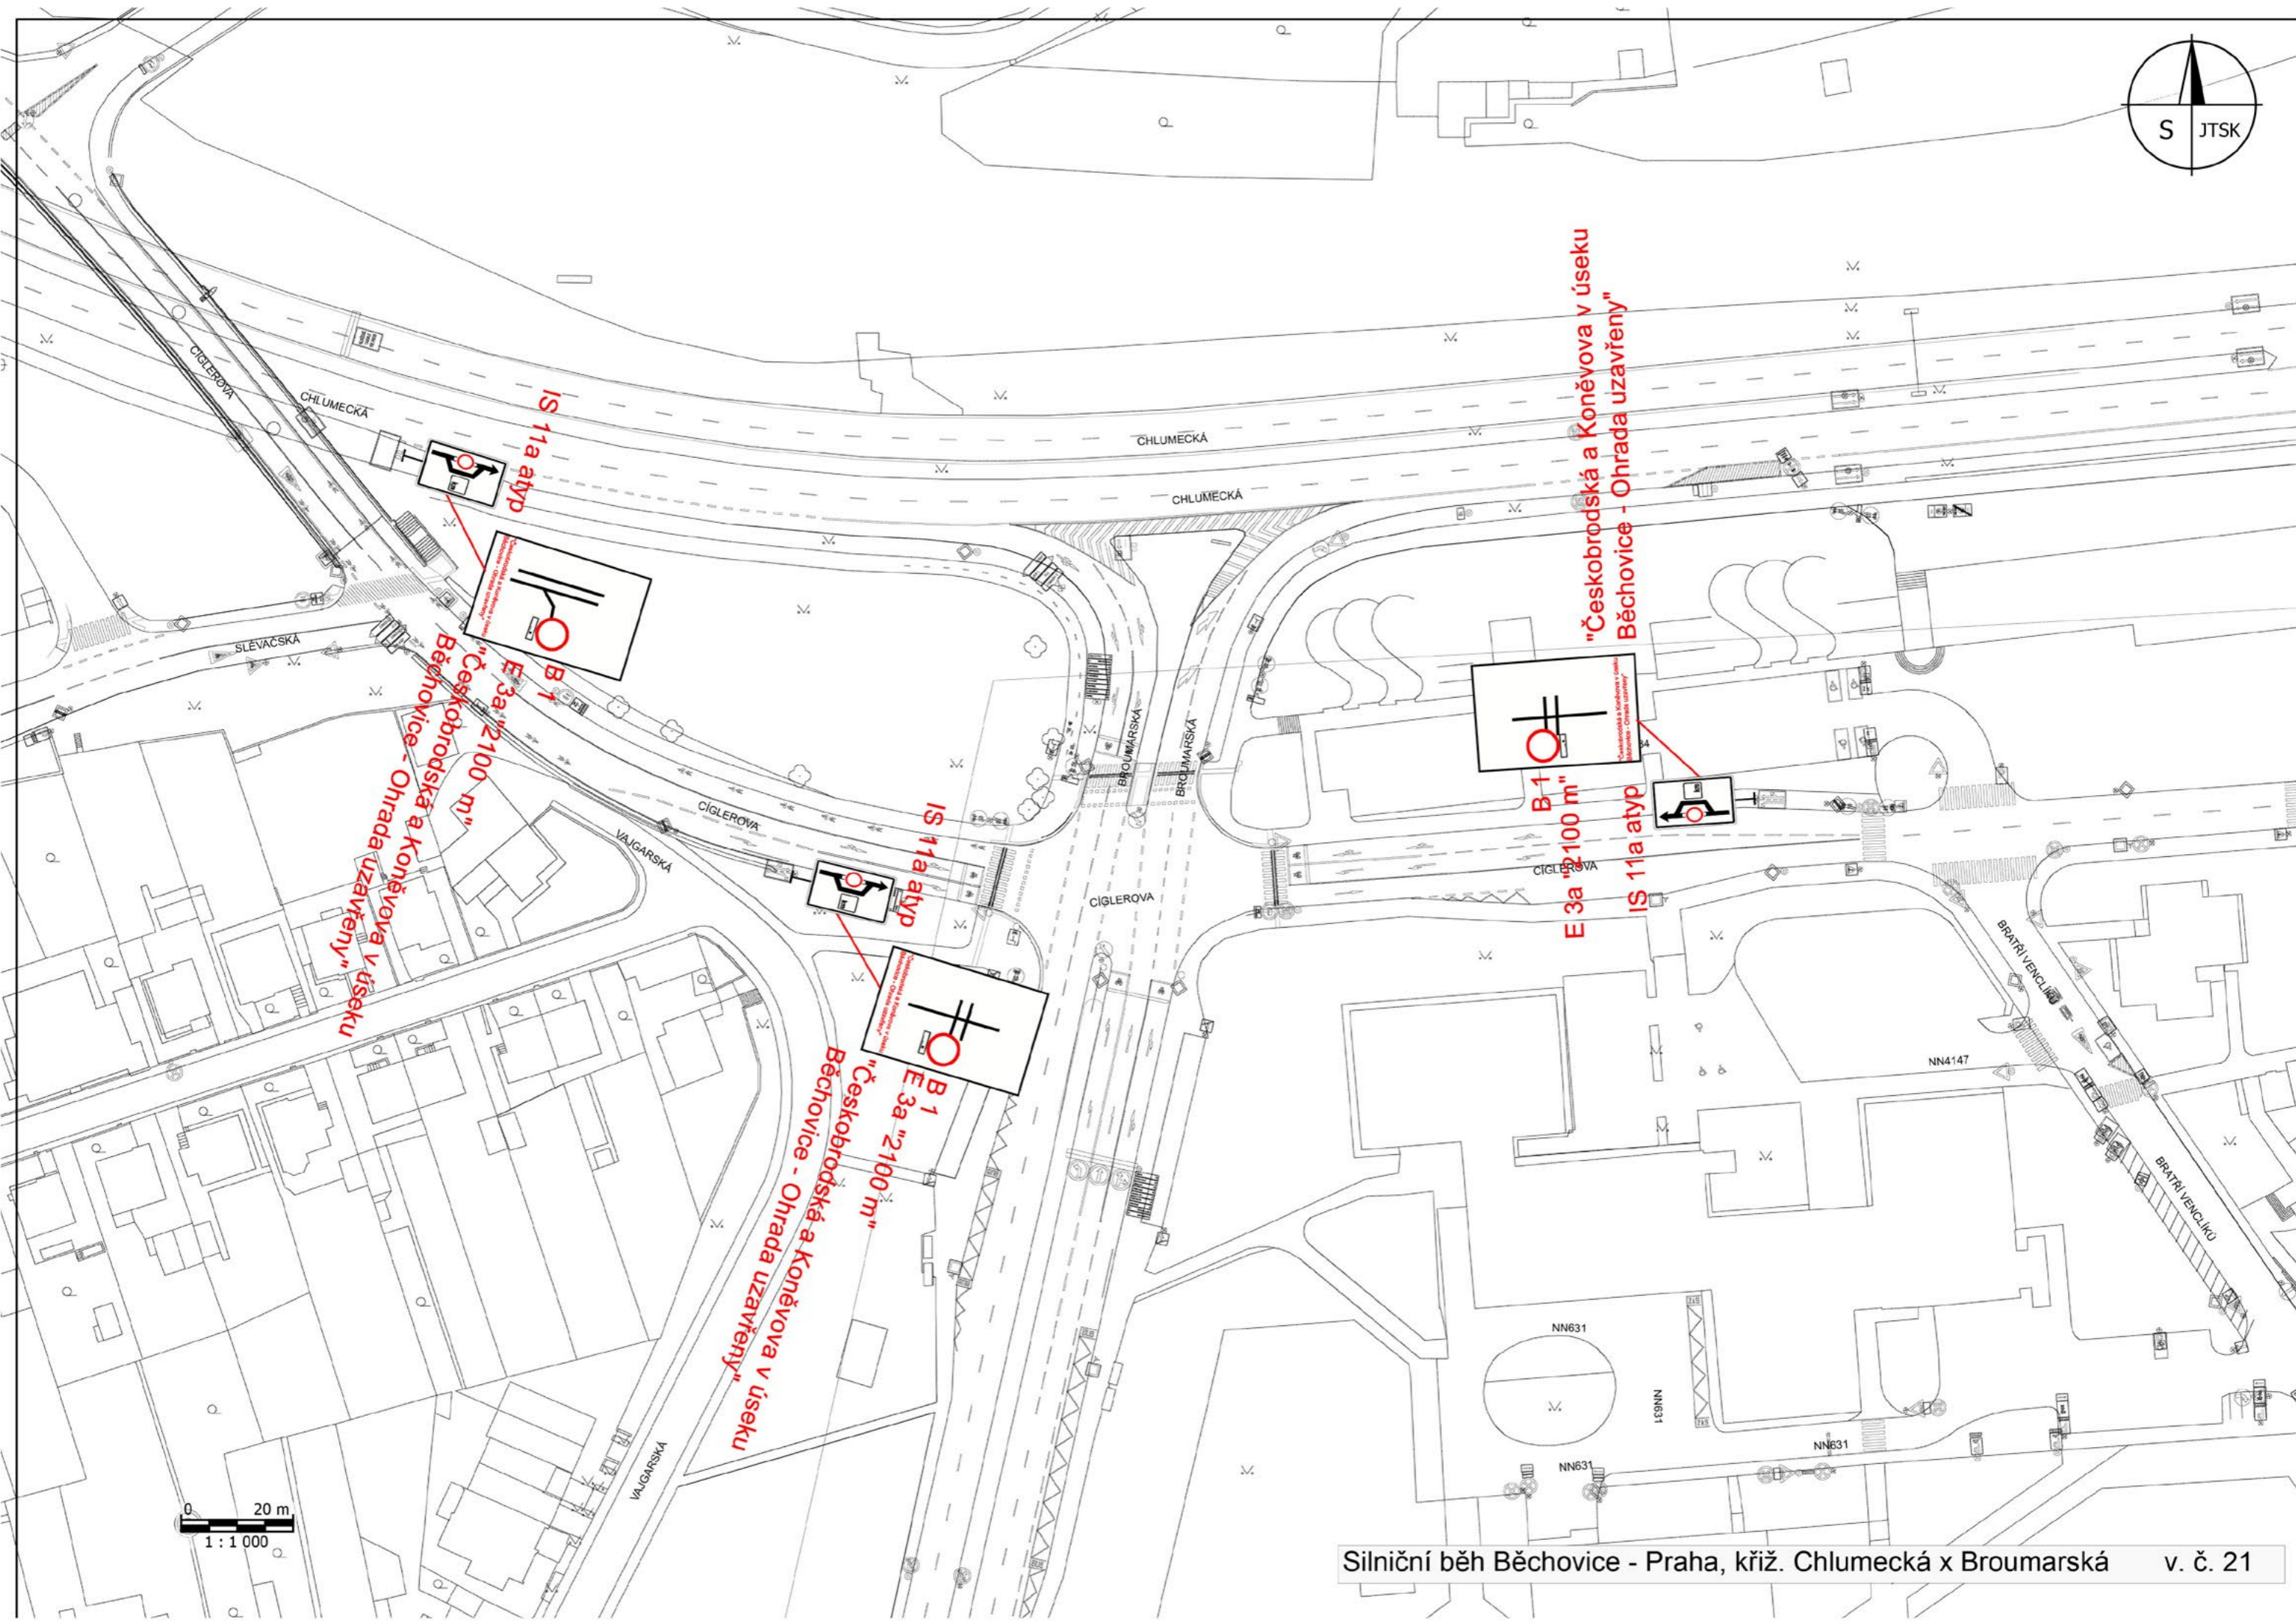

Silniční běh Běchovice - Praha v. č. 6

0 25 m
1 : 1 700

IP 22 - osadit týden předem
POZOR
"Českoobrodská a Koněvova v úseku Běchovice - Ohrada ulice od ... do ... uzavřeny"

B 1
E 13
Z 2
Českokobrodská a Konečnova v úseku Běchovice - Ohrada uzavřeny

0 25 m
1 : 1 700

0 25 m
1:1700

**ČESKOBRODSKÁ A KONEVOVA
V ÚSEKU BĚCHOVICE - OHRADA UZAVŘENY**

**ČESKOBRODSKÁ A KONEVOVA
V ÚSEKU BĚCHOVICE - OHRADA UZAVŘENY**

0 25 m
1:1700

Silniční běh Běchovice - Praha, značky B 28 v prostoru cíle v.č. 16 34

Českokobrodská a Koněvova v úseku Běchovice - Ohrada uzavřeny*

B 1 E 3a *1000 m*

Českokobrodská a Koněvova v úseku Běchovice - Ohrada uzavřeny*

B 1 E 3a *1000 m*
Českokobrodská a Koněvova v úseku Běchovice - Ohrada uzavřeny*

0 25 m
1:700
Ústředí

0 20 m
1 : 1 000

0 20 m
1 : 1 000

Silniční běh Běchovice - Praha, Spojovací úsek Na Balkáně - U Kněžské louky v. č. 22

"Českokobrodská a Koněvova v úseku Běchovice - Ohrada uzavřeny"

IS 11a atyp