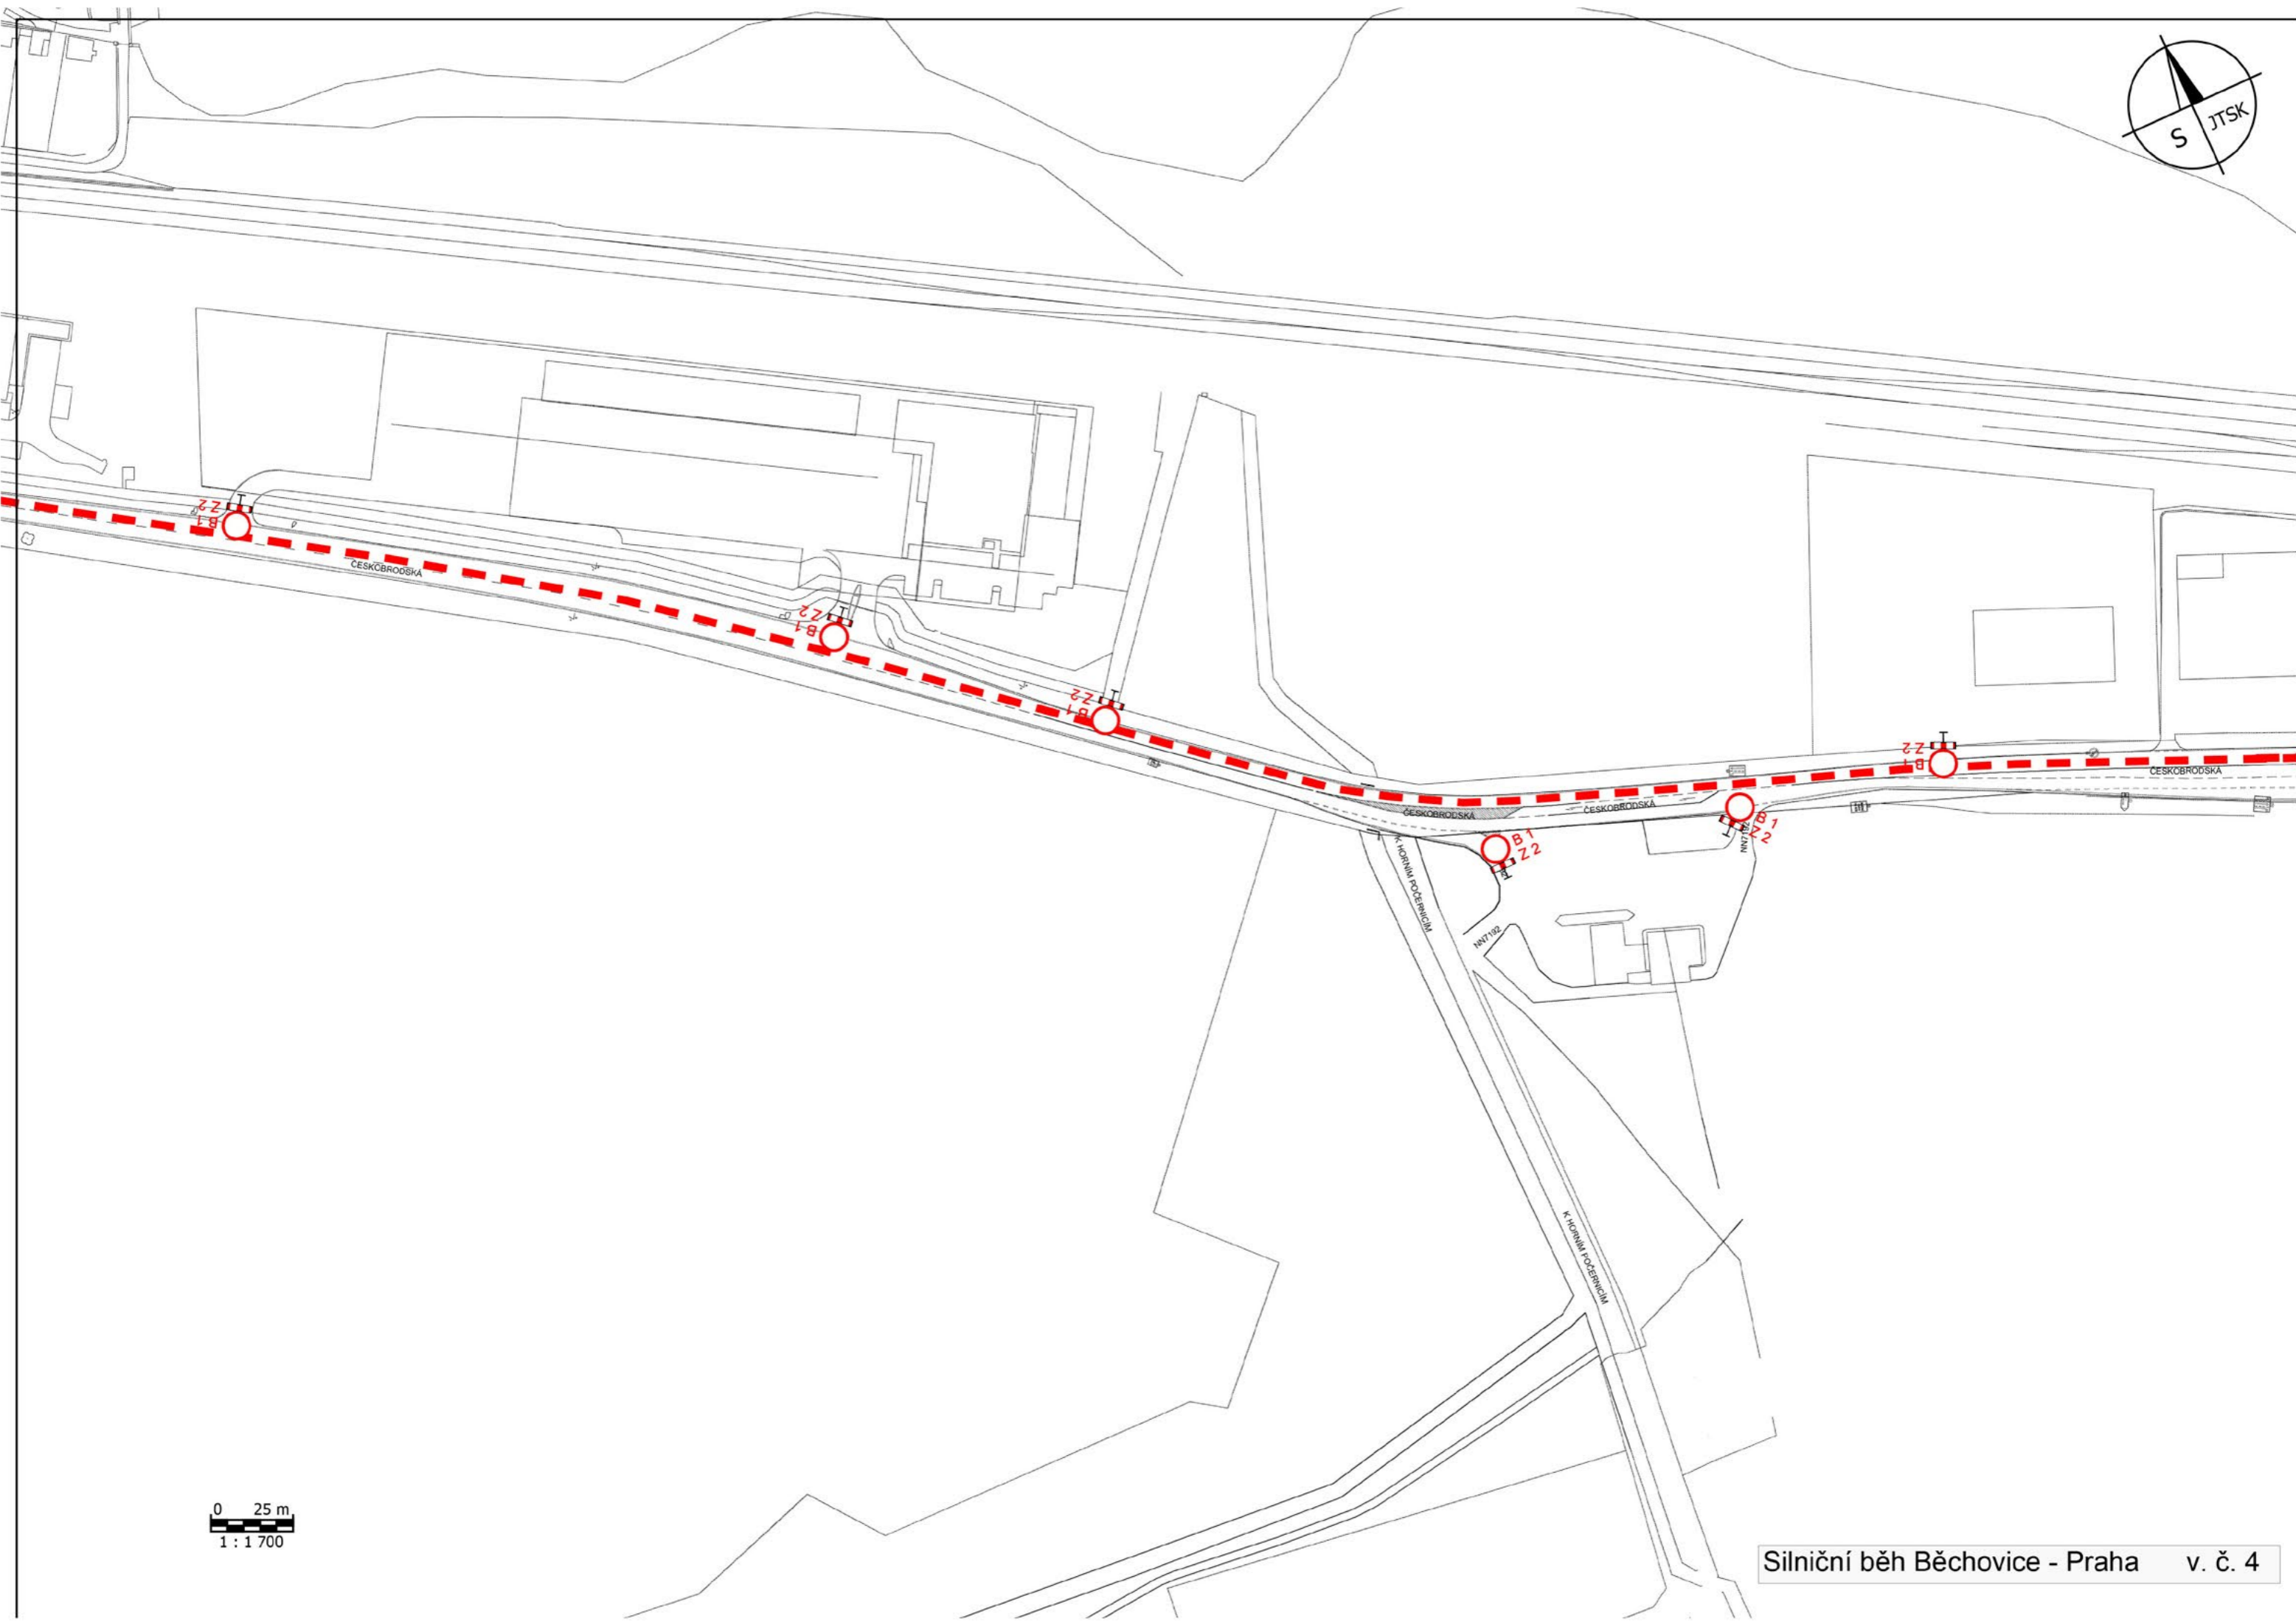

"Československá a Koněvova v Lízele
Mladých Běchovic - Ohrada uzavřena"

0 25 m
1 : 1 500

0 25 m
1:1700

Na stávající DZ IS 7a zakrýt všechny ciele
IS 11b "KOLÍN, BĚCHOVICE"

Pozn.: Dopravní značení na dálnici D0 včetně ramp stanoví Ministerstvo dopravy ČR dle DIO zpracovaného Pražskými službami a.s v 07/2020

0 25 m
1 : 1 700

B 1
E 3a "300 m"

B 1
Z 2

B 1
Z 2

B 1
Z 2

B 1
Z 2

IP 22 osadit týden předem
"Českokobrodská a Koněvova v úseku
Běchovice - Ohrada dne ... od do... uzavřeny"

0 25 m
1 : 1 700

Silniční běh Běchovice - Praha v. č. 6

0 25 m
1 : 1 700

IP 22 - osadit týden předem
POZOR
"Českoobrodská a Koněvova v úseku Běchovice - Ohrada ulice od ... do ... uzavřeny"

B 1
E 13
Z 2
Českokobrodská a Konečnova v úseku Běchovice - Ohrada uzavřeny

0 25 m
1:700
Ústředí

0 20 m
1 : 1 000

0 20 m
1 : 1 000

Silniční běh Běchovice - Praha, Spojovací úsek Na Balkáně - U Kněžské louky v. č. 22

"Českokobrodská a Koněvova v úseku Běchovice - Ohrada uzavřeny"

IS 11a atyp