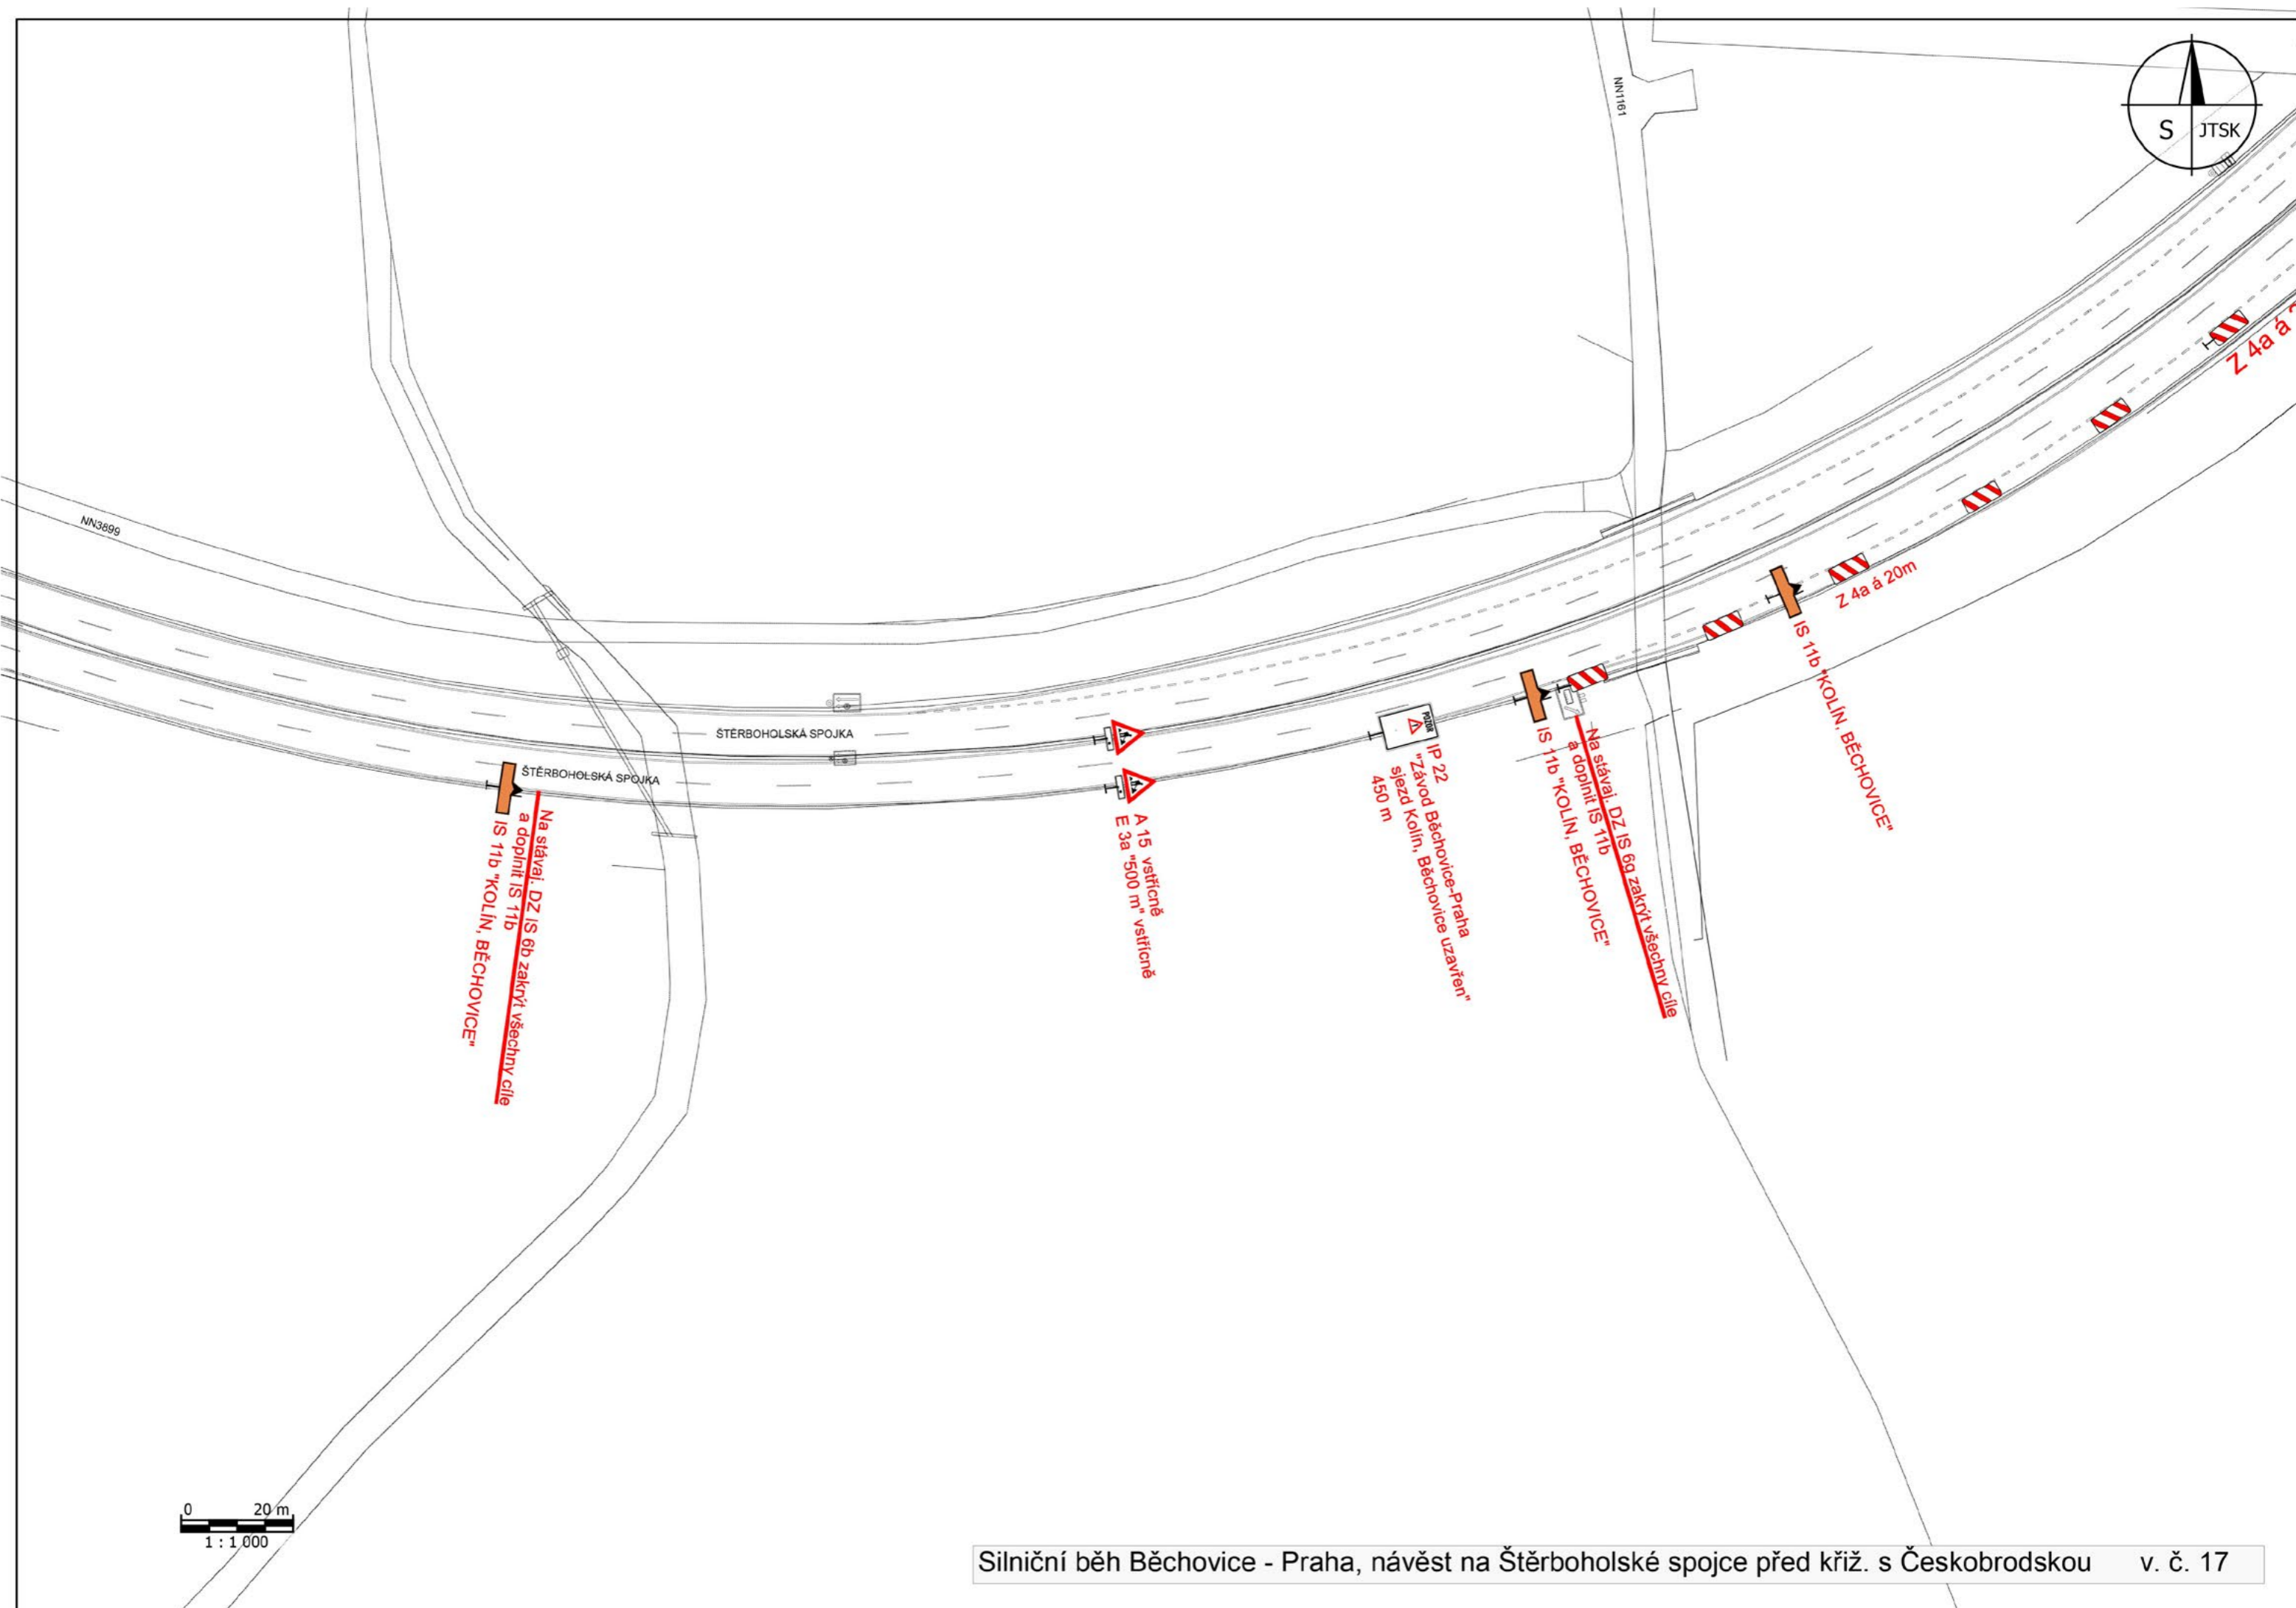

Silniční běh Běchovice - Praha v. č. 6

0 25 m
1 : 1 700

IP 22 - osadit týden předem
POZOR
"Českoobrodská a Koněvova v úseku Běchovice - Ohrada ulice od ... do ... uzavřeny"

B 1
E 13
Z 2
Českokobrodská a Konečnova v úseku Běchovice - Ohrada uzavřeny

0 25 m
1 : 1 700

0 25 m
1:1700

**ČESKOBRODSKÁ A KONEVOVA
V ÚSEKU BĚCHOVICE - OHRADA UZAVŘENY**

**ČESKOBRODSKÁ A KONEVOVA
V ÚSEKU BĚCHOVICE - OHRADA UZAVŘENY**

0 25 m
1:1700

Silniční běh Běchovice - Praha, značky B 28 v prostoru cíle v.č. 16 34

Českokobrodská a Koněvova v úseku Běchovice - Ohrada uzavřeny*

B 1 E 3a *1000 m*

Českokobrodská a Koněvova v úseku Běchovice - Ohrada uzavřeny*

B 1 E 3a *1000 m*
Českokobrodská a Koněvova v úseku Běchovice - Ohrada uzavřeny*

0 25 m
1:700
Ústředí

0 20 m
1 : 1 000

0 20 m
1 : 1 000

Silniční běh Běchovice - Praha, Spojovací úsek Na Balkáně - U Kněžské louky v. č. 22

"Českokobrodská a Koněvova v úseku Běchovice - Ohrada uzavřeny"

IS 11a atyp