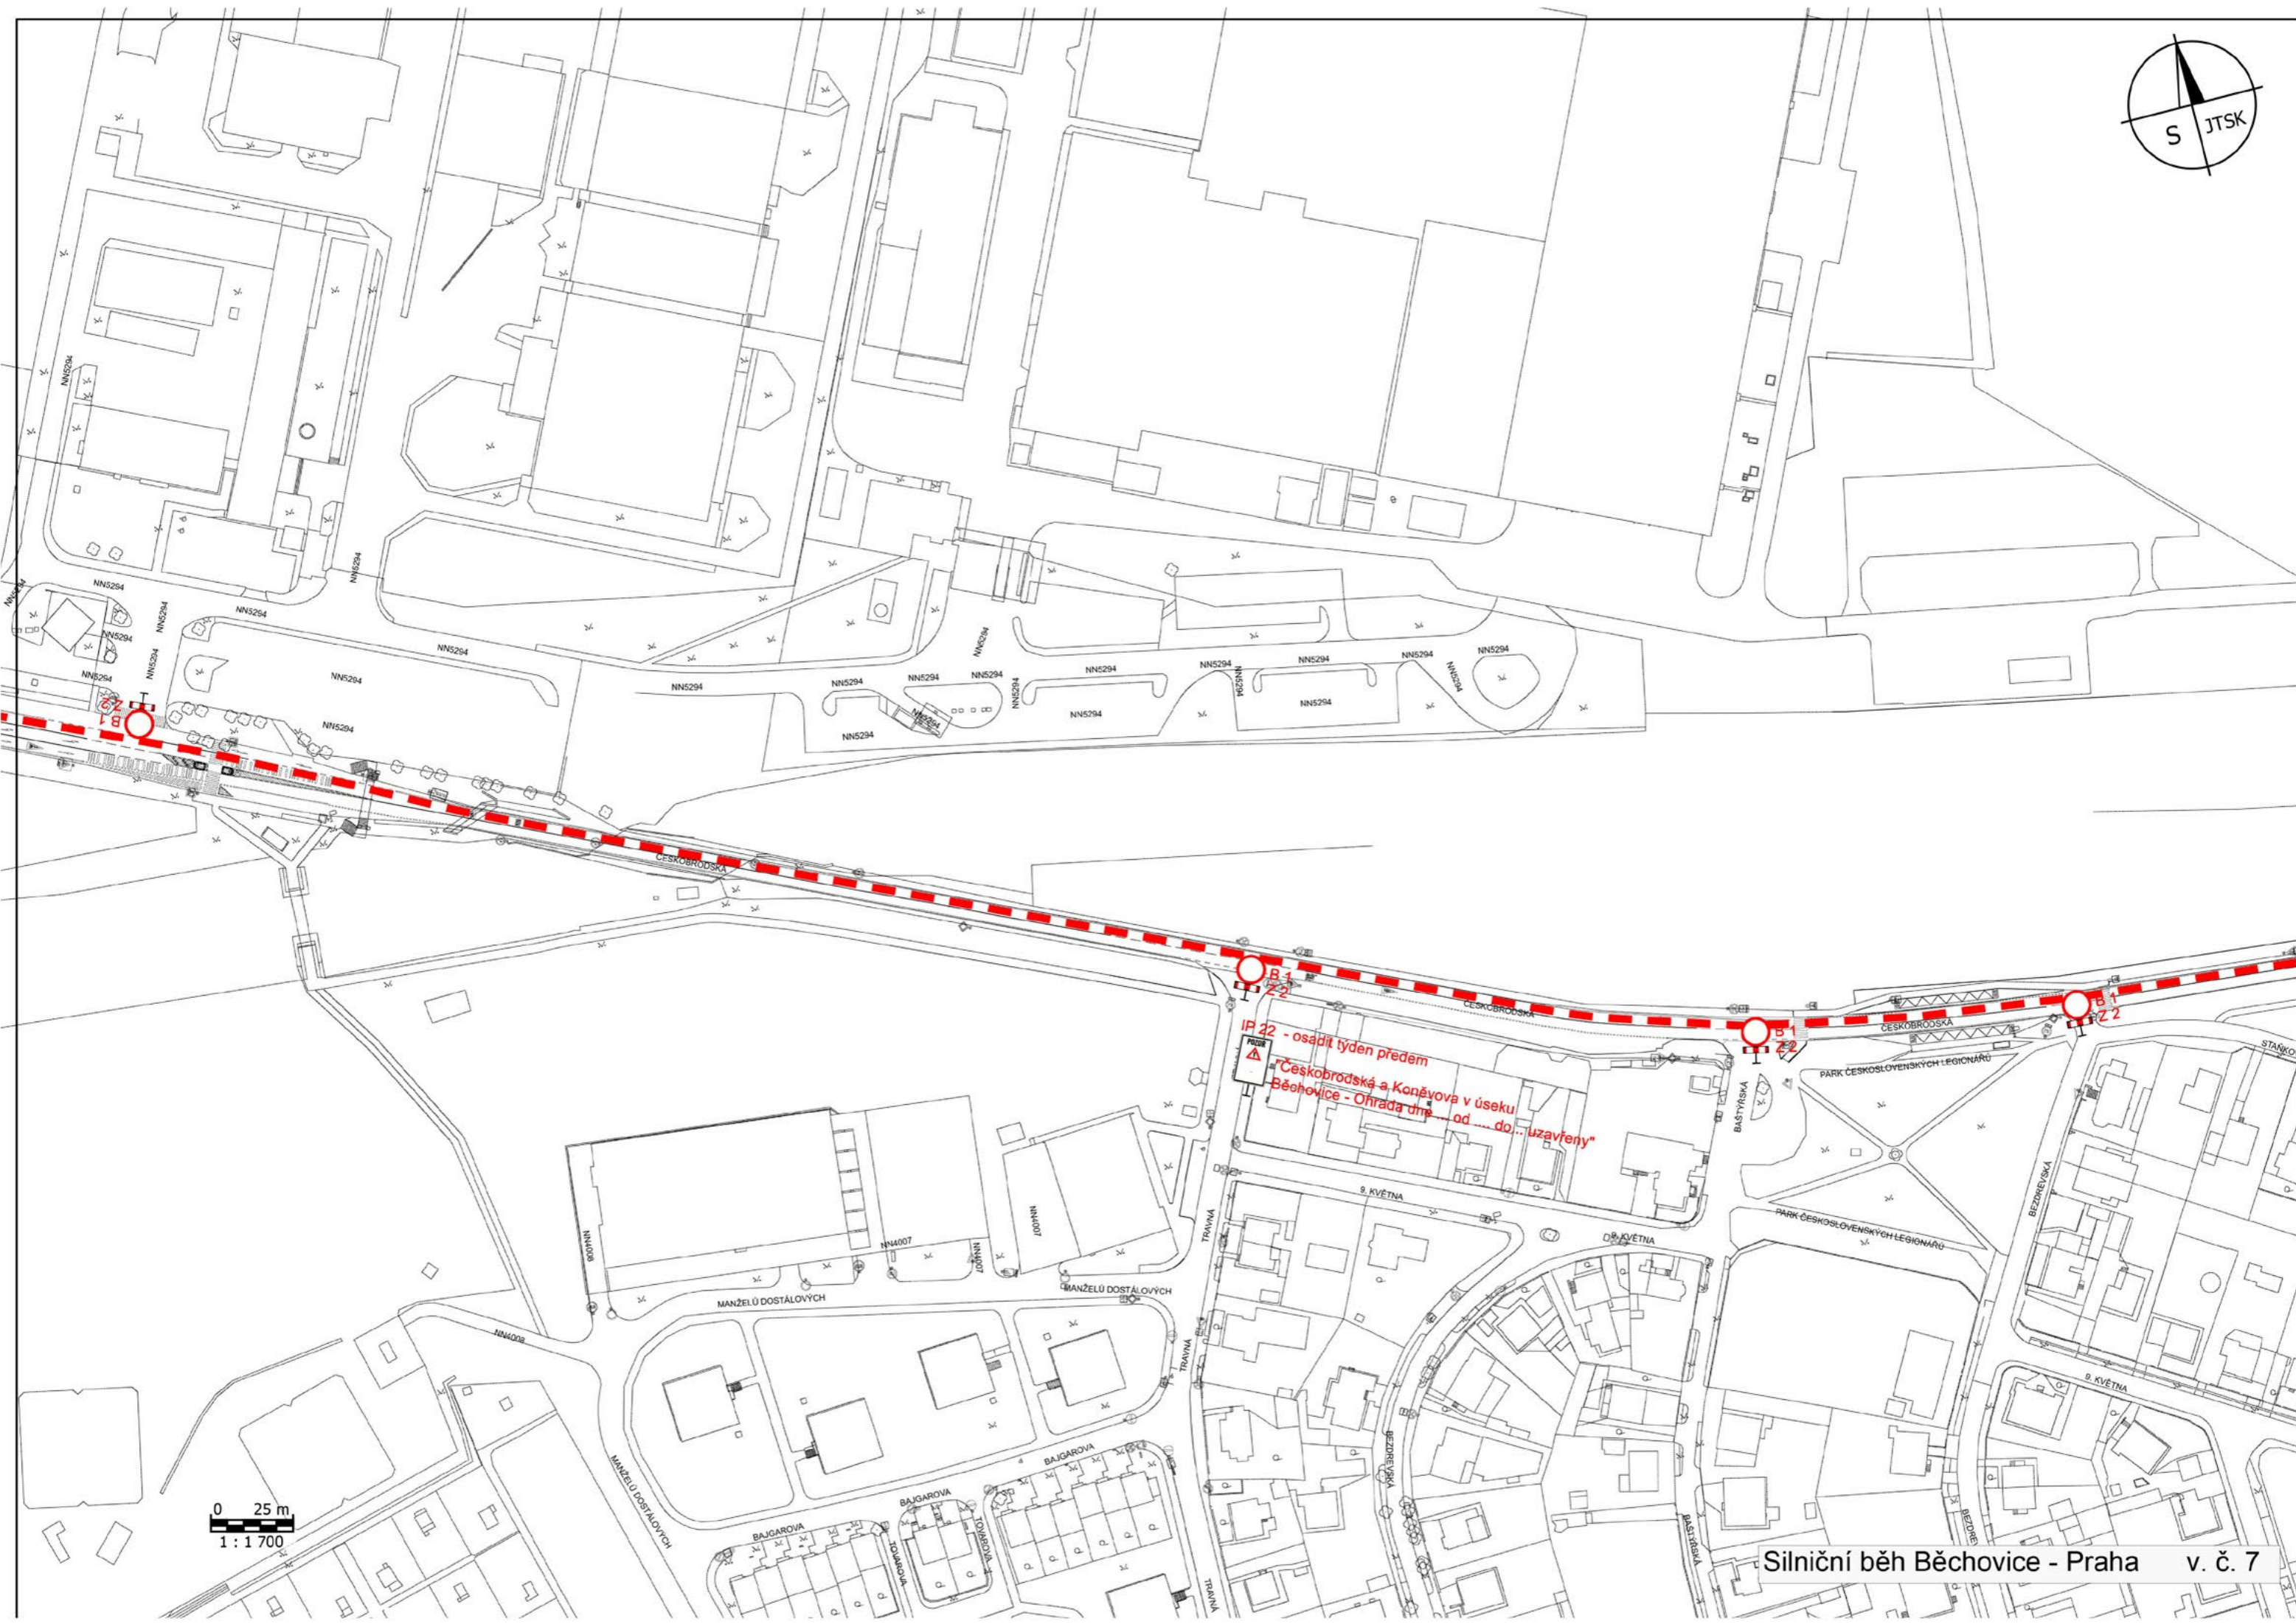

"Československá a Koněvova v Lízele
Mladých Běchovic - Ohrada uzavřena"

0 25 m
1 : 1 500

0 25 m
1:1700

Na stávající DZ IS 7a zakrýt všechny ciele
IS 11b "KOLÍN, BĚCHOVICE"

Pozn.: Dopravní značení na dálnici D0 včetně ramp stanoví Ministerstvo dopravy ČR dle DIO zpracovaného Pražskými službami a.s v 07/2020

0 25 m
1 : 1 700

B 1
E 3a "300 m"

B 1
Z 2

B 1
Z 2

B 1
Z 2

B 1
Z 2

IP 22 osadit týden předem
"Českokobrodská a Koněvova v úseku
Běchovice - Ohrada dne ... od do... uzavřeny"

0 25 m
1 : 1 700

Silniční běh Běchovice - Praha v. č. 6

0 25 m
1 : 1 700

IP 22 - osadit týden předem
POZOR
"Českoobrodská a Koněvova v úseku Běchovice - Ohrada ulice od ... do ... uzavřeny"

B 1
E 13
Z 2
Českokobrodská a Konečnova v úseku Běchovice - Ohrada uzavřeny

0 25 m
1:700
Ústředí

0 20 m
1 : 1 000

0 20 m
1 : 1 000

Silniční běh Běchovice - Praha, Spojovací úsek Na Balkáně - U Kněžské louky v. č. 22

"Českokobrodská a Koněvova v úseku Běchovice - Ohrada uzavřeny"

IS 11a atyp