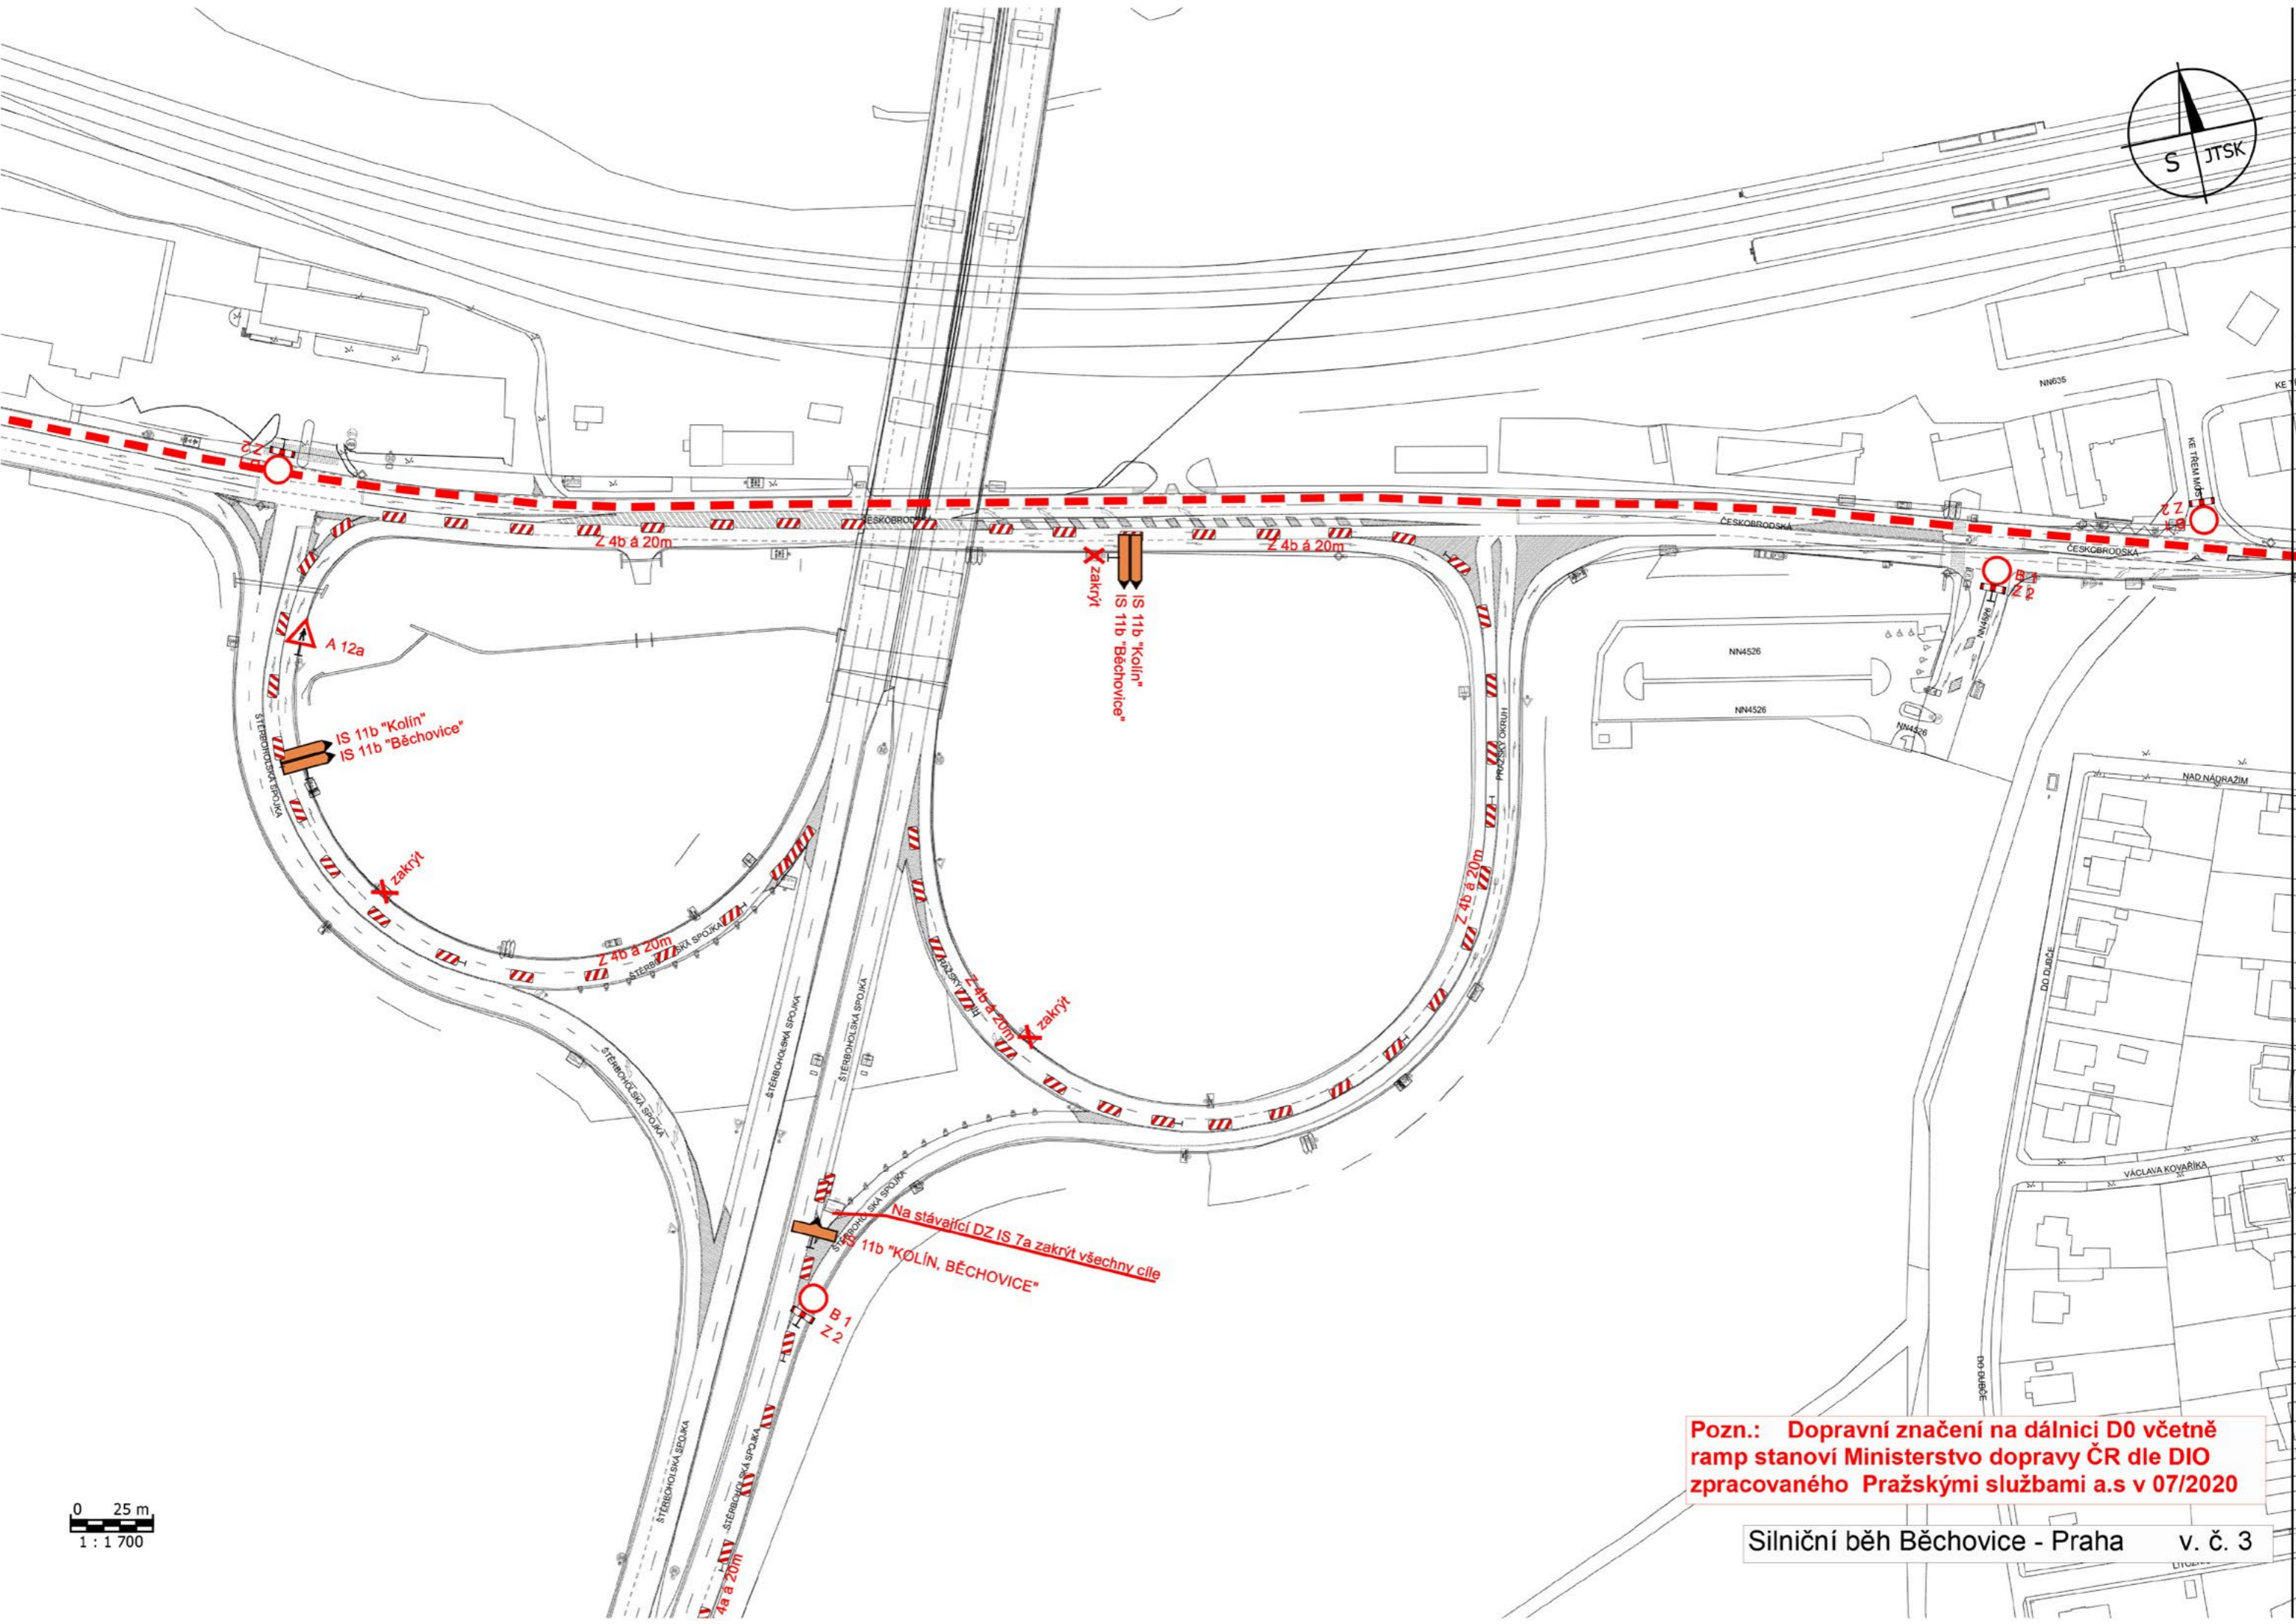

"Československá a Koněvova v Lízele
Mladých Běchovic - Ohrada uzavřena"

0 25 m
1 : 1 500

0 25 m
1:1700

Na stávající DZ IS 7a zakrýt všechny ciele
IS 11b "KOLÍN, BĚCHOVICE"

Pozn.: Dopravní značení na dálnici D0 včetně ramp stanoví Ministerstvo dopravy ČR dle DIO zpracovaného Pražskými službami a.s v 07/2020

0 25 m
1 : 1 700

B 1
E 3a "300 m"

B 1
Z 2

B 1
Z 2

B 1
Z 2

B 1
Z 2

IP 22 osadit týden předem
"Českokobrodská a Koněvova v úseku
Běchovice - Ohrada dne ... od do... uzavřeny"

0 25 m
1 : 1 700

Silniční běh Běchovice - Praha v. č. 6

0 25 m
1 : 1 700

IP 22 - osadit týden předem
POZOR
"Českoobrodská a Koněvova v úseku Běchovice - Ohrada ulice od ... do ... uzavřeny"

B 1
E 13
Z 2
Českokobrodská a Konečnova v úseku Běchovice - Ohrada uzavřeny

0 25 m
1:700
Ústředí

0 20 m
1 : 1 000

0 20 m
1 : 1 000

Silniční běh Běchovice - Praha, Spojovací úsek Na Balkáně - U Kněžské louky v. č. 22

"Českokobrodská a Koněvova v úseku Běchovice - Ohrada uzavřeny"

IS 11a atyp