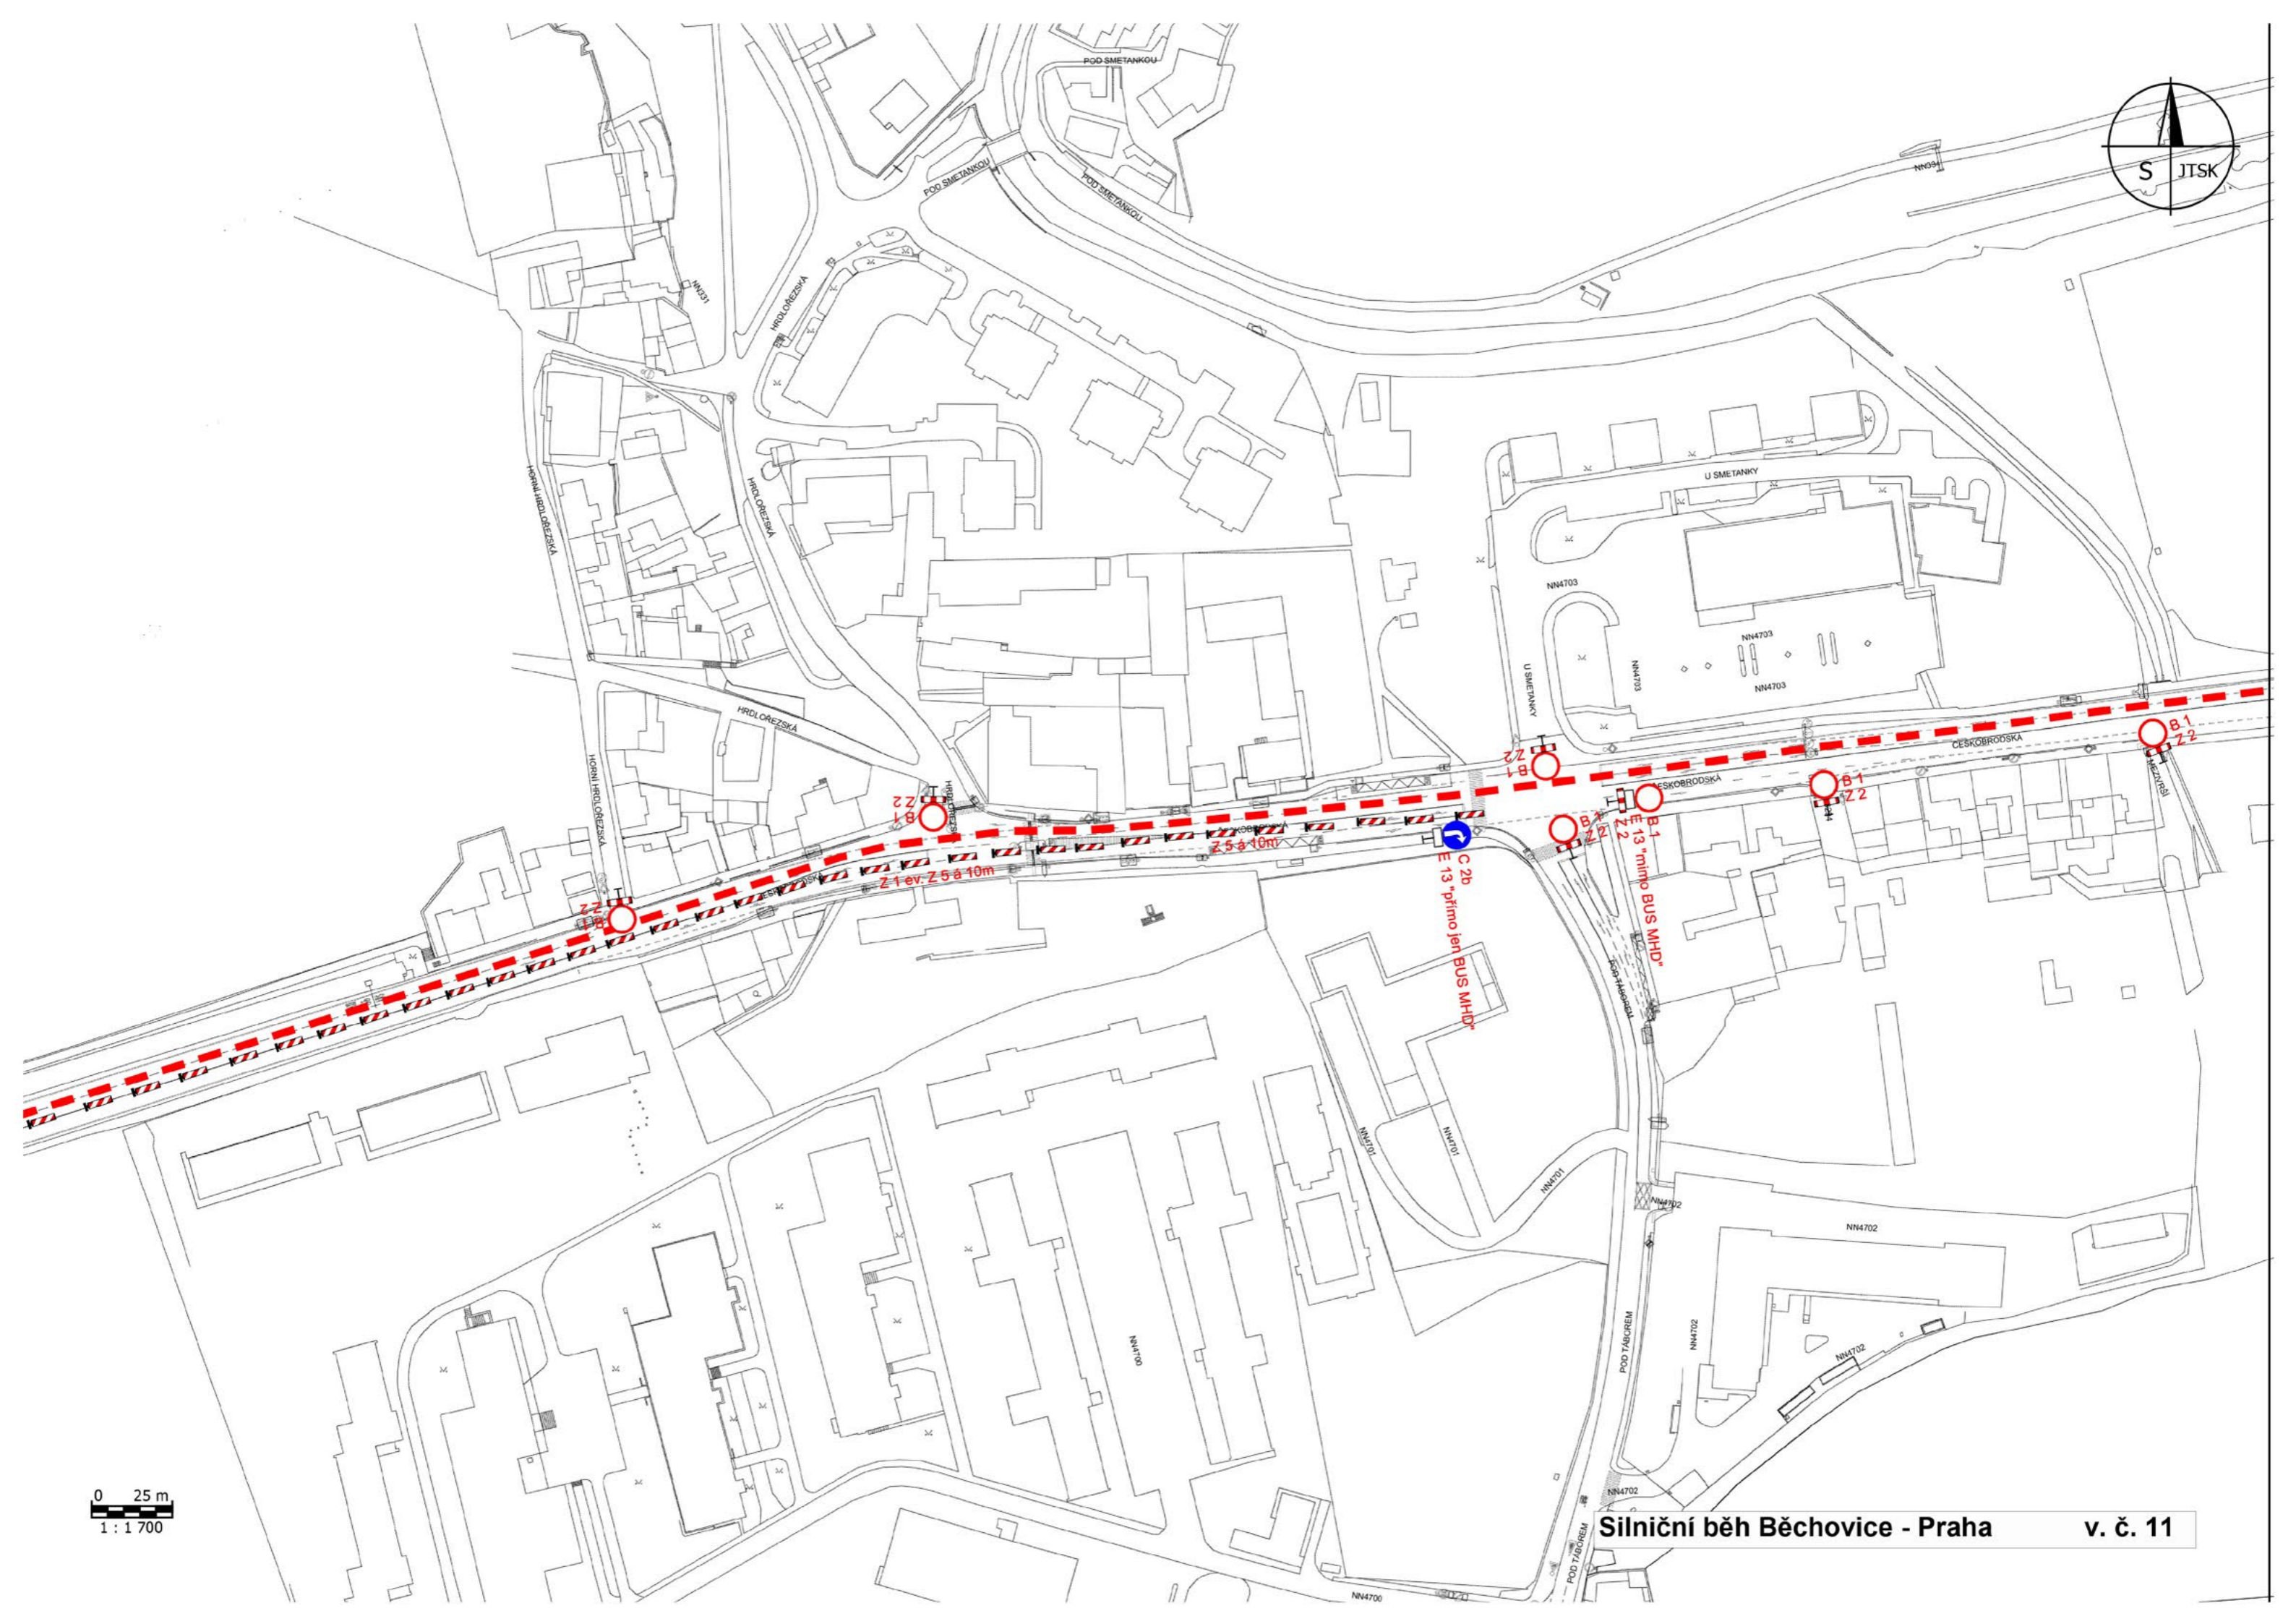

0 25 m
1:1700