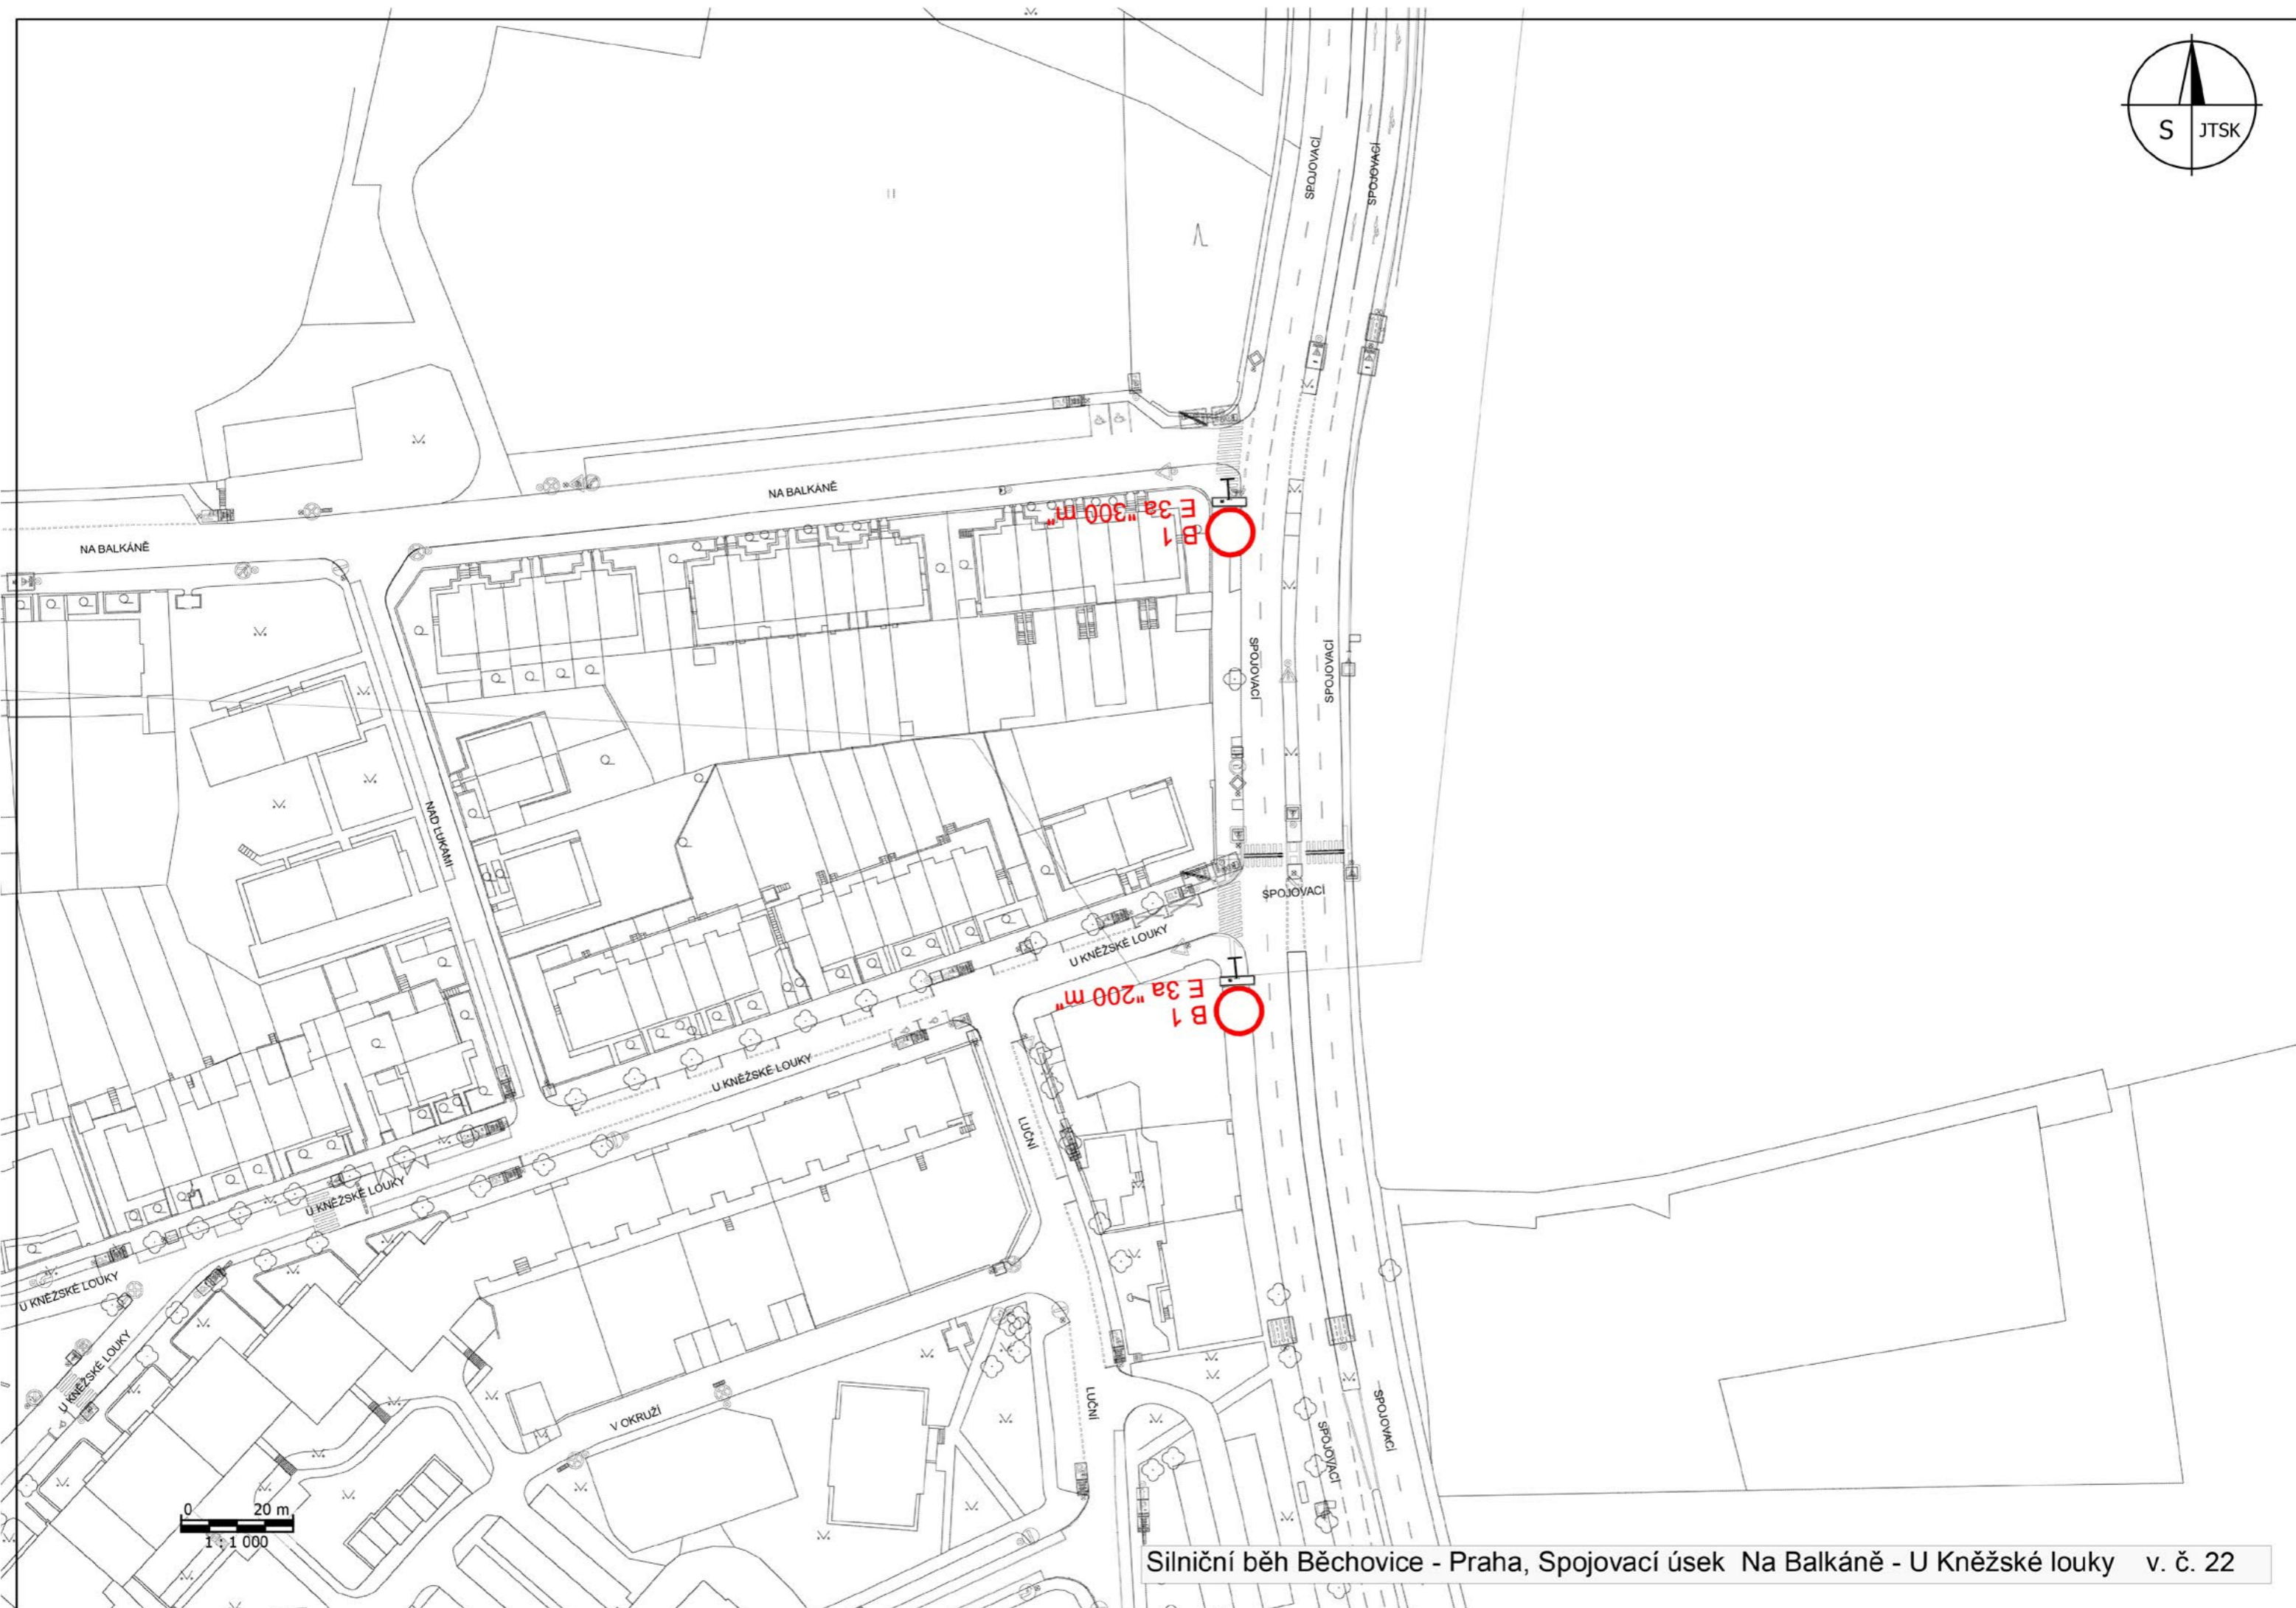

Silniční běh Běchovice - Praha v. č. 6

0 25 m
1 : 1 700

IP 22 - osadit týden předem
POZOR
"Českoobrodská a Koněvova v úseku Běchovice - Ohrada ulice od ... do ... uzavřeny"

B 1
E 13
Z 2
Českokobrodská a Konečnova v úseku Běchovice - Ohrada uzavřeny

0 25 m
1 : 1 700

0 25 m
1:1700

**ČESKOBRODSKÁ A KONEVOVA
V ÚSEKU BĚCHOVICE - OHRADA UZAVŘENY**

**ČESKOBRODSKÁ A KONEVOVA
V ÚSEKU BĚCHOVICE - OHRADA UZAVŘENY**

0 25 m
1:1700

Silniční běh Běchovice - Praha, značky B 28 v prostoru cíle v.č. 16 34

Českokobrodská a Koněvova v úseku Běchovice - Ohrada uzavřeny*

B 1 E 3a *1000 m*

Českokobrodská a Koněvova v úseku Běchovice - Ohrada uzavřeny*

B 1 E 3a *1000 m*
Českokobrodská a Koněvova v úseku Běchovice - Ohrada uzavřeny*

0 25 m
1:700
Ústředí

0 20 m
1 : 1 000

0 20 m
1 : 1 000

Silniční běh Běchovice - Praha, Spojovací úsek Na Balkáně - U Kněžské louky v. č. 22

"Českokobrodská a Koněvova v úseku Běchovice - Ohrada uzavřeny"

IS 11a atyp