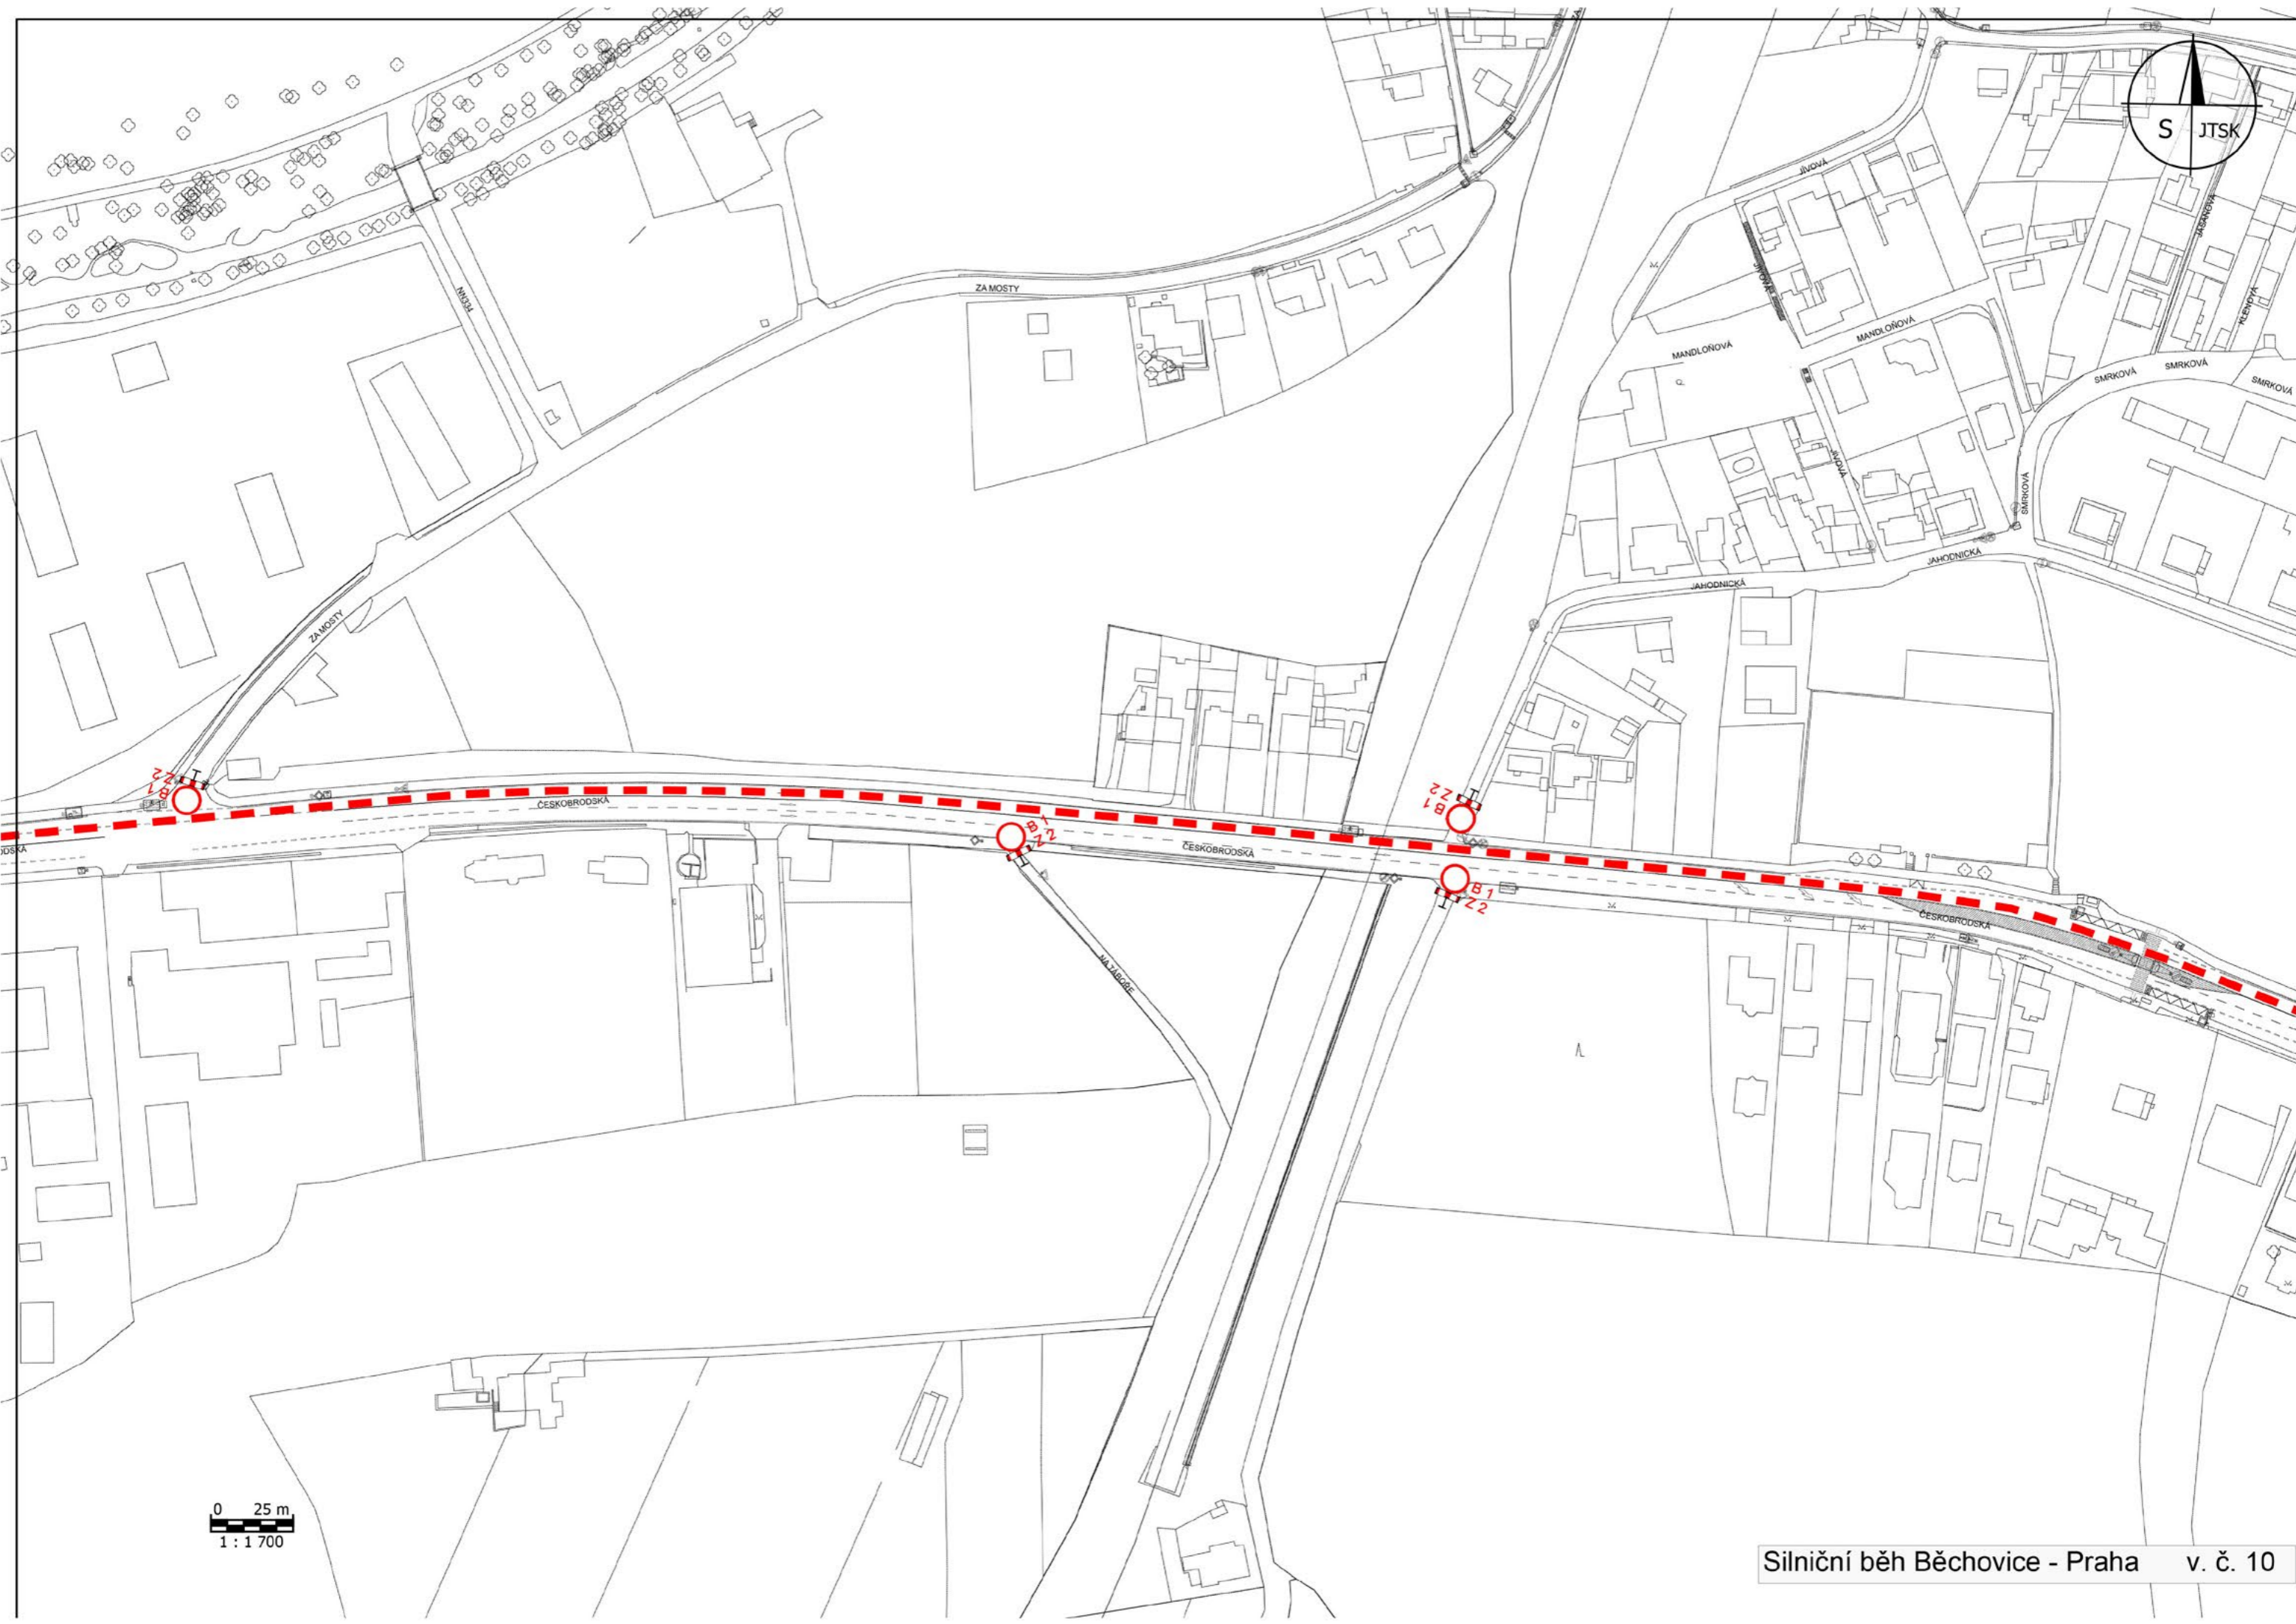

0 25 m
1 : 1 700