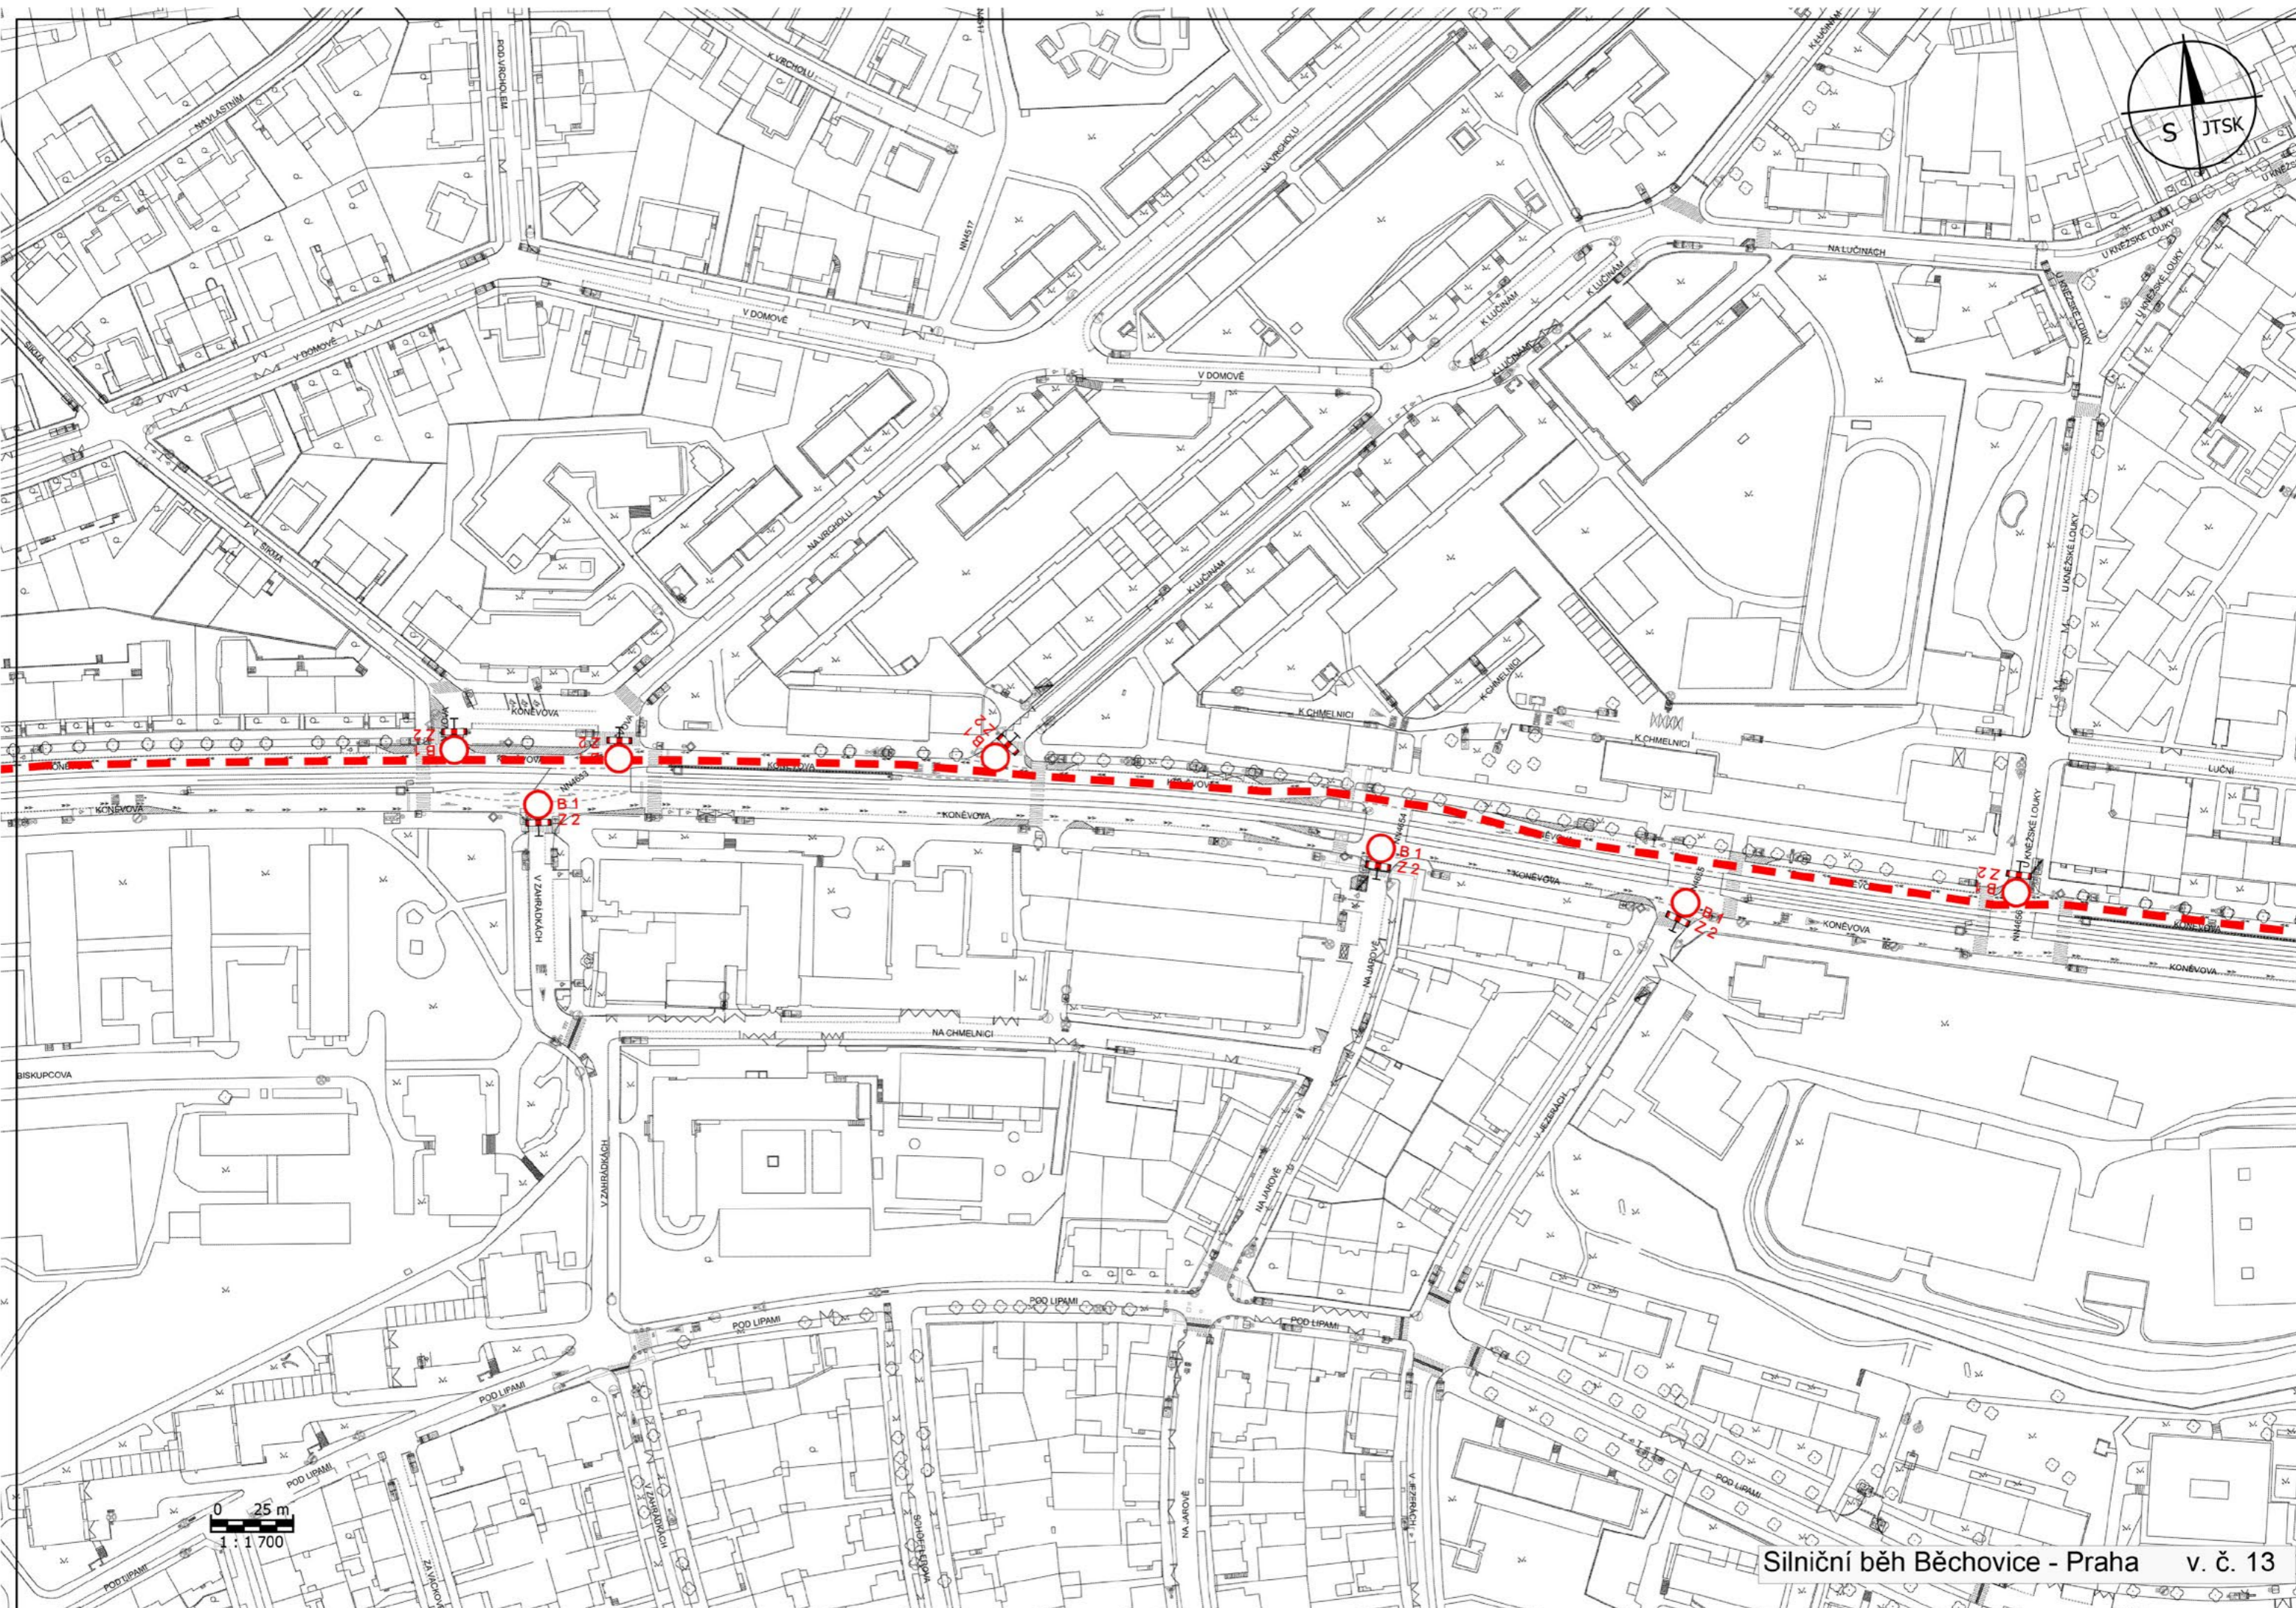

Silniční běh Běchovice - Praha v. č. 6

0 25 m
1 : 1 700

IP 22 - osadit týden předem
POZOR
"Českoobrodská a Koněvova v úseku Běchovice - Ohrada ulice od ... do ... uzavřeny"

B 1
E 13
Z 2
Českokobrodská a Konečnova v úseku Běchovice - Ohrada uzavřeny

B 1
E 13
Z 2
mimo BUS MHD

B 1
E 13
Z 2

B 1
E 13
Z 2
mimo BUS MHD

B 1
Českokobrodská a Konečnova v úseku Běchovice - Ohrada uzavřeny

0 25 m
1 : 1 700

0 25 m
1 : 1 700

0 25 m
1:1700

0 25 m
1 : 1700

0 25 m
1 : 1 700

0 25 m
1:1700

**ČESKOBRODSKÁ A KONEVOVA
V ÚSEKU BĚCHOVICE - OHRADA UZAVŘENY**

**ČESKOBRODSKÁ A KONEVOVA
V ÚSEKU BĚCHOVICE - OHRADA UZAVŘENY**

0 25 m
1:1700

Silniční běh Běchovice - Praha, značky B 28 v prostoru cíle v.č. 16 34

0 25 m
1:700
Ústředí

0 20 m
1 : 1 000

0 20 m
1 : 1 000

Silniční běh Běchovice - Praha, Spojovací úsek Na Balkáně - U Kněžské louky v. č. 22

"Českokobrodská a Koněvova v úseku Běchovice - Ohrada uzavřeny"

IS 11a atyp