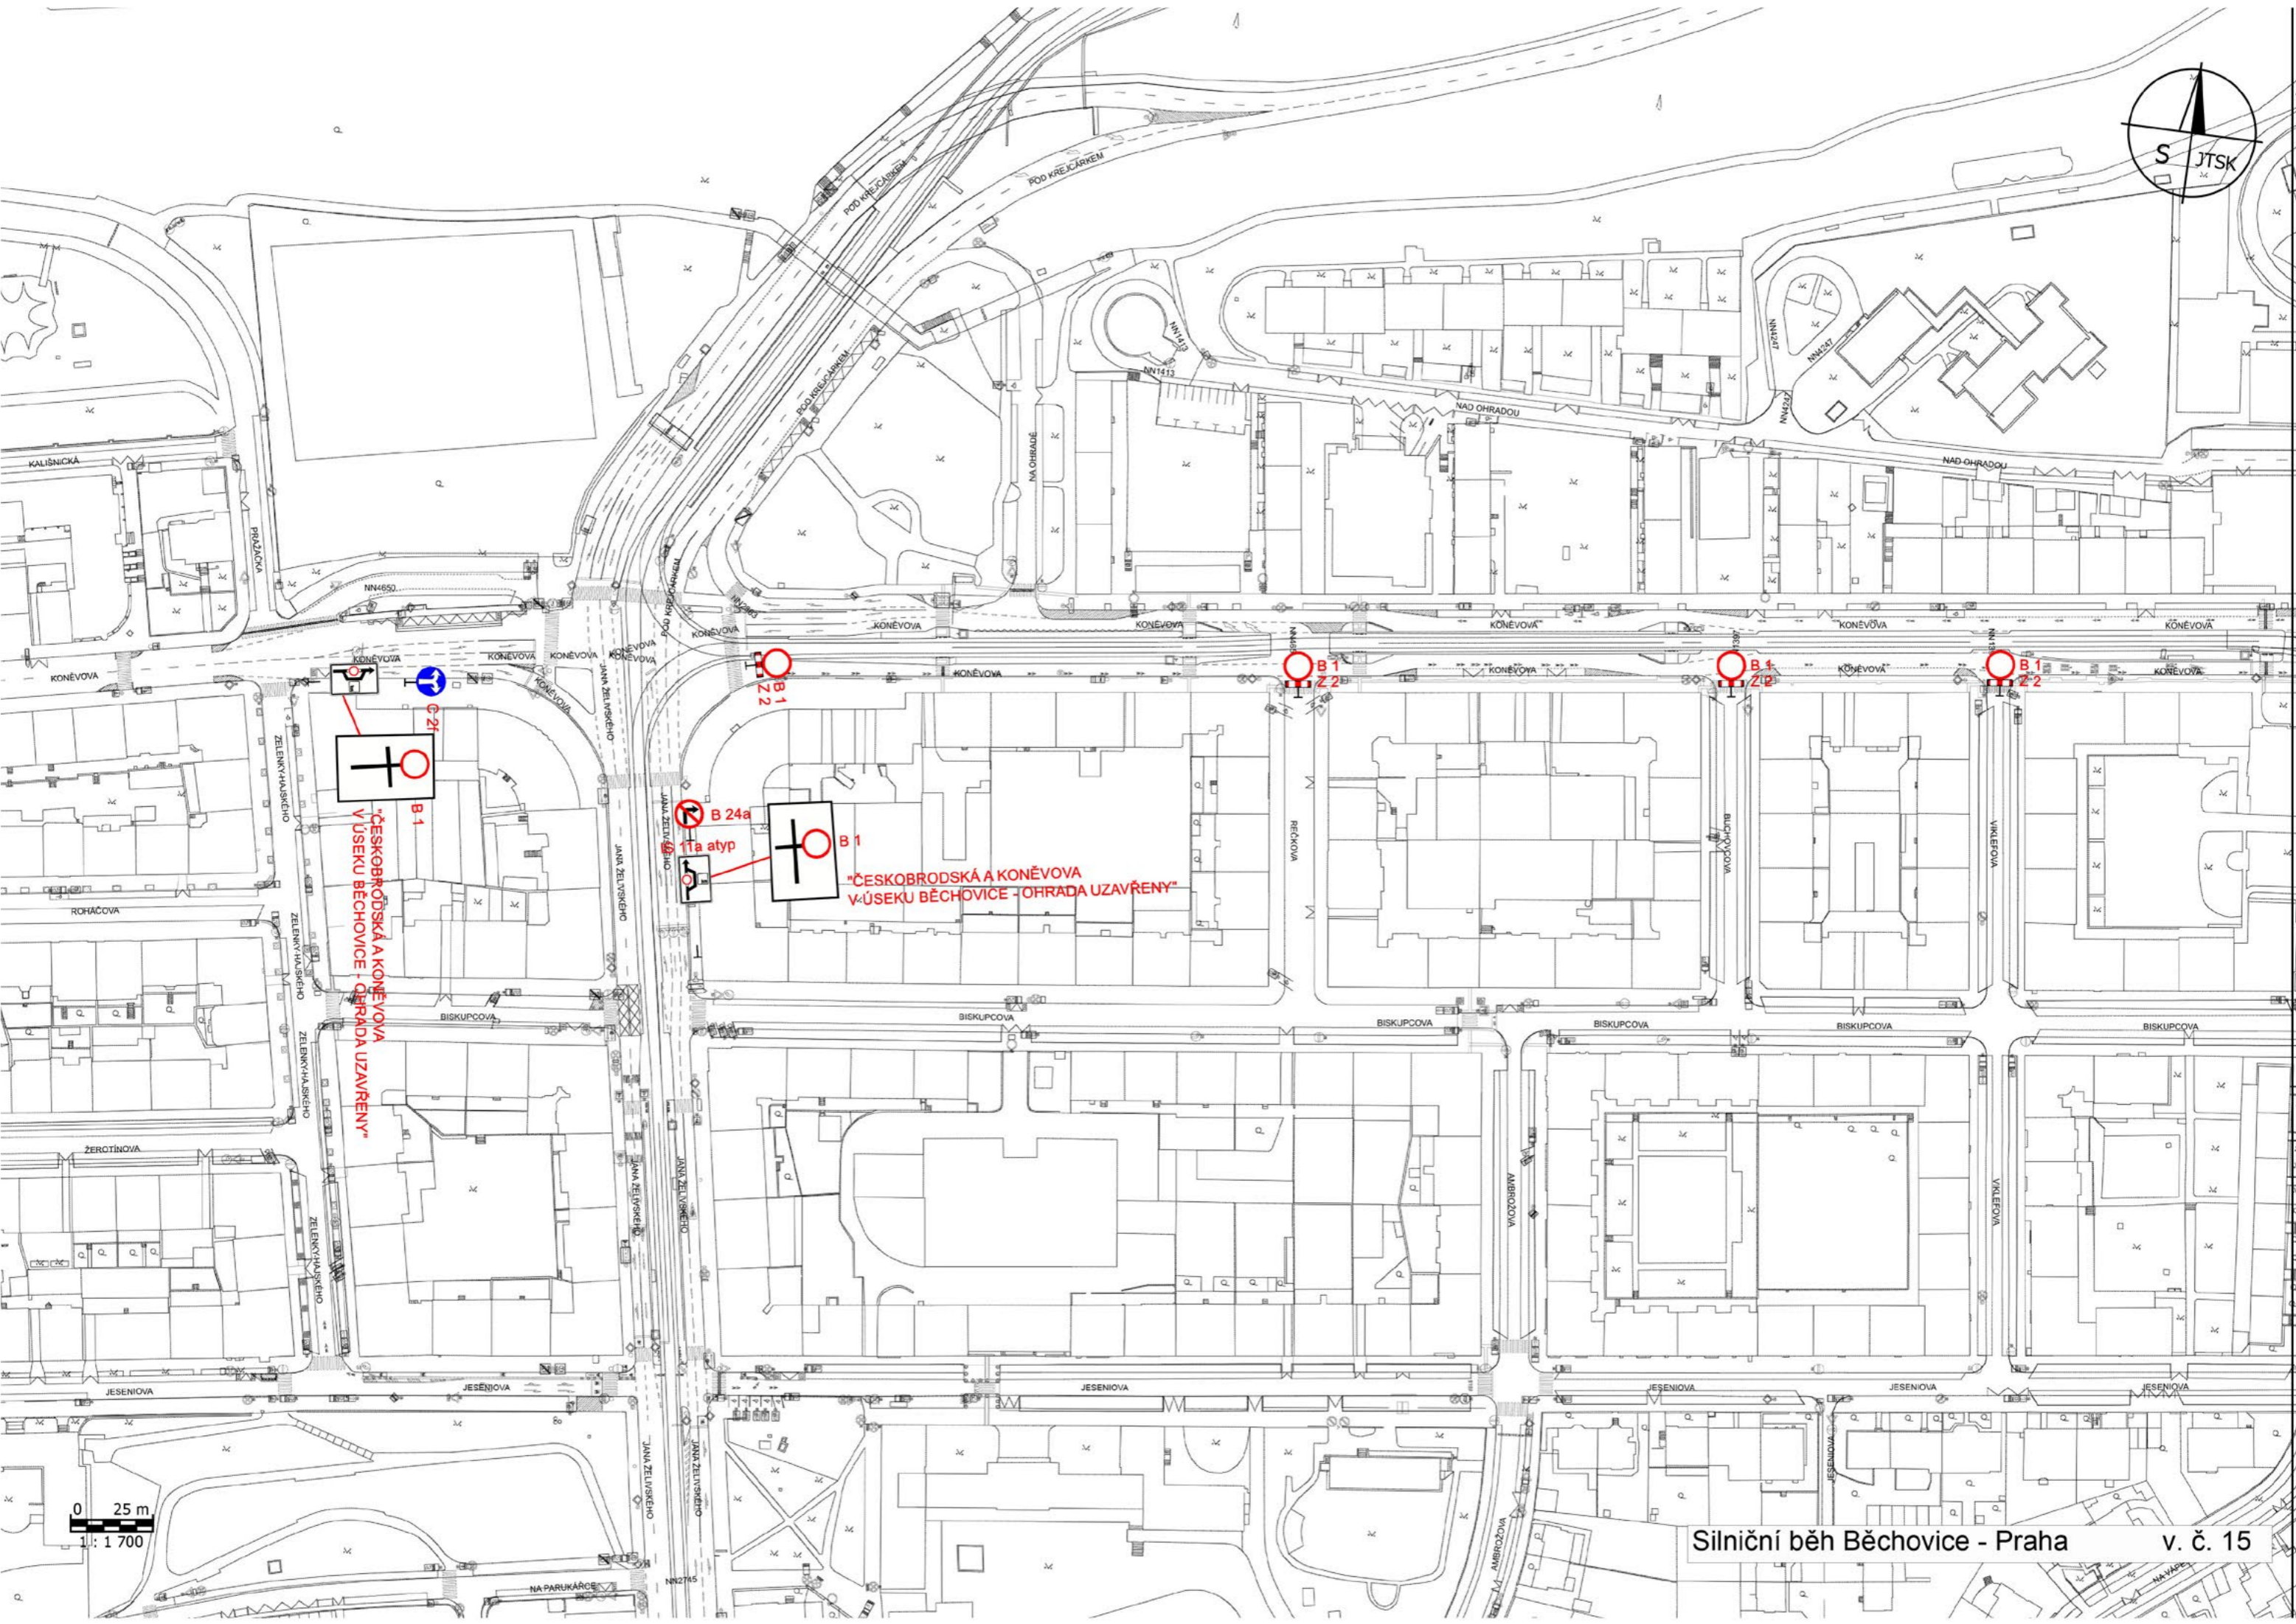

"Československá a Koněvova v Lízele
Mladých Běchovic - Ohrada uzavřena"

0 25 m
1 : 1 500

0 25 m
1:1700

Na stávající DZ IS 7a zakrýt všechny ciele
IS 11b "KOLÍN, BĚCHOVICE"

Pozn.: Dopravní značení na dálnici D0 včetně ramp stanoví Ministerstvo dopravy ČR dle DIO zpracovaného Pražskými službami a.s v 07/2020

Silniční běh Běchovice - Praha v. č. 6

0 25 m
1 : 1 700

IP 22 - osadit týden předem
POZOR
"Českoobrodská a Koněvova v úseku Běchovice - Ohrada ulice od ... do ... uzavřeny"

B 1
E 13
Z 2
Českokobrodská a Konečnova v úseku Běchovice - Ohrada uzavřeny

0 25 m
1 : 1 700

0 25 m
1:1700

**ČESKOBRODSKÁ A KONEVOVA
V ÚSEKU BĚCHOVICE - OHRADA UZAVŘENY**

**ČESKOBRODSKÁ A KONEVOVA
V ÚSEKU BĚCHOVICE - OHRADA UZAVŘENY**

0 25 m
1:1700

Silniční běh Běchovice - Praha, značky B 28 v prostoru cíle v.č. 16 34

0 25 m
1:700
Ústředí

0 20 m
1 : 1 000

0 20 m
1 : 1 000

Silniční běh Běchovice - Praha, Spojovací úsek Na Balkáně - U Kněžské louky v. č. 22

"Českokobrodská a Koněvova v úseku Běchovice - Ohrada uzavřeny"

IS 11a atyp