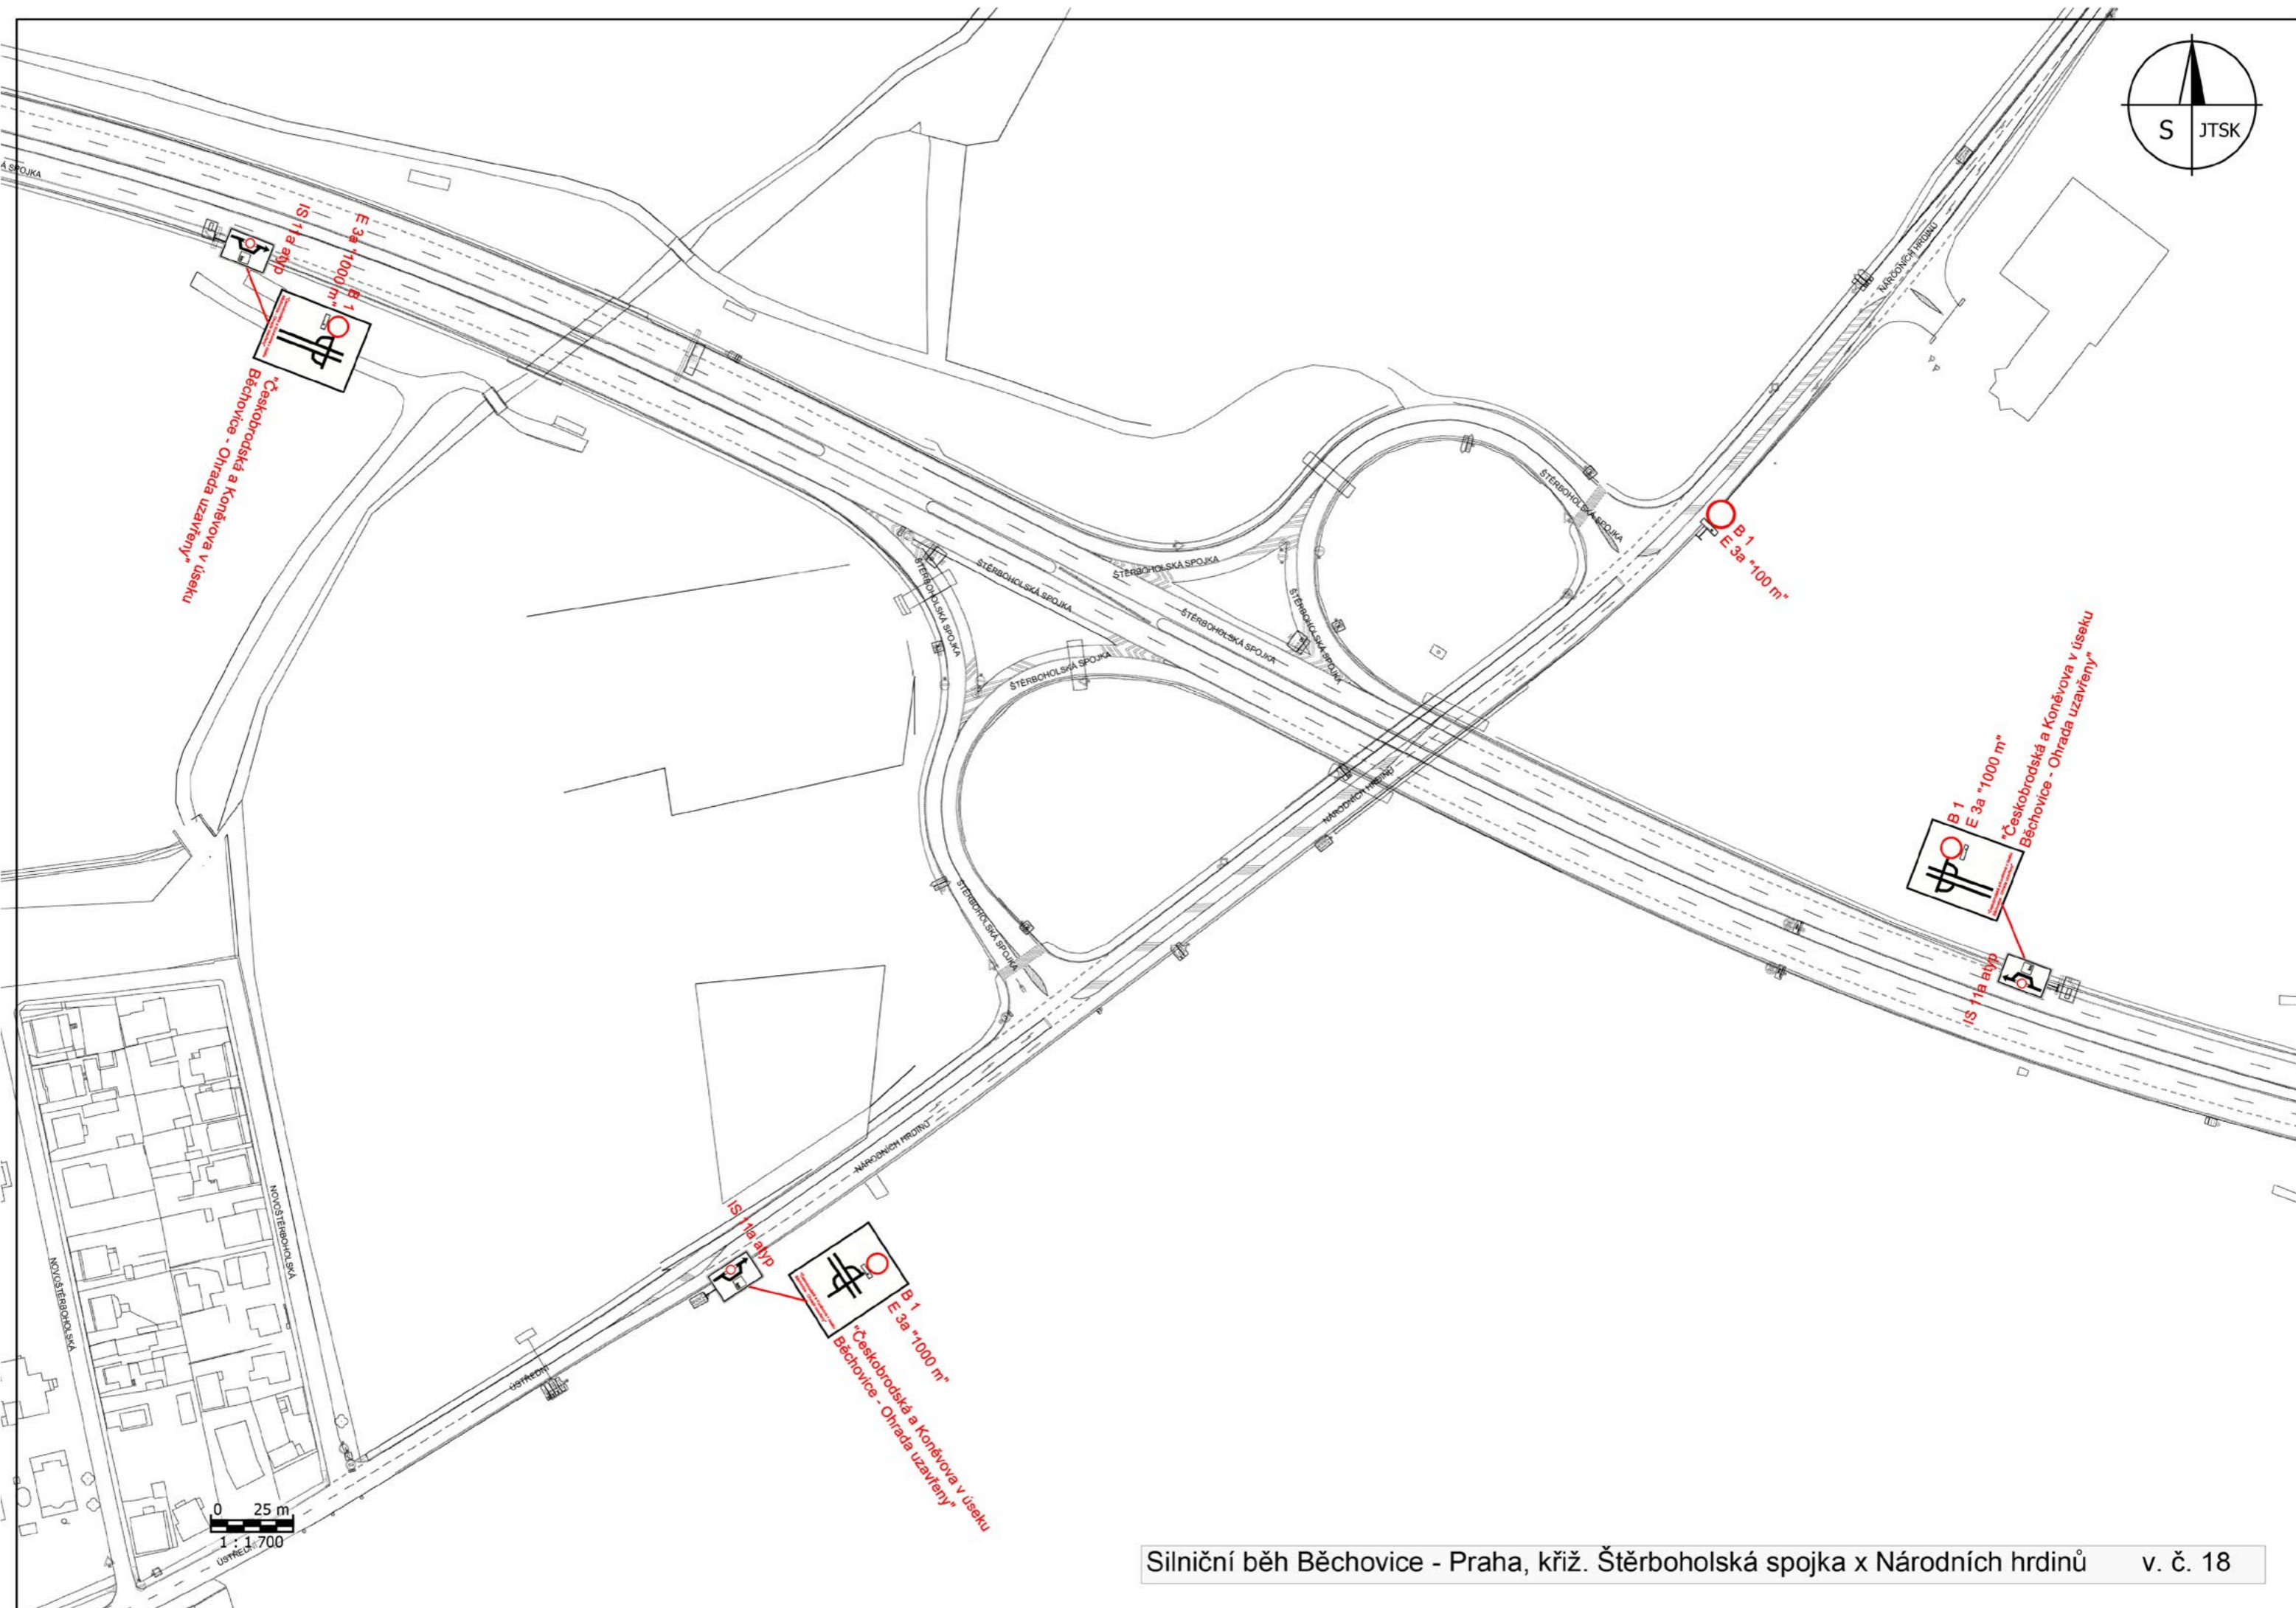

"Československá a Koněvova v Lízele
Mladých Běchovic - Ohrada uzavřena"

0 25 m
1 : 1 500

0 25 m
1:1700

Na stávající DZ IS 7a zakrýt všechny ciele
IS 11b "KOLÍN, BĚCHOVICE"

Pozn.: Dopravní značení na dálnici D0 včetně ramp stanoví Ministerstvo dopravy ČR dle DIO zpracovaného Pražskými službami a.s v 07/2020

Silniční běh Běchovice - Praha v. č. 6

0 25 m
1 : 1 700

IP 22 - osadit týden předem
POZOR
"Českoobrodská a Koněvova v úseku Běchovice - Ohrada ulice od ... do ... uzavřeny"

B 1
E 13
Z 2
Českokobrodská a Konečnova v úseku Běchovice - Ohrada uzavřeny

0 25 m
1 : 1 700

0 25 m
1:1700

**ČESKOBRODSKÁ A KONEVOVA
V ÚSEKU BĚCHOVICE - OHRADA UZAVŘENY**

**ČESKOBRODSKÁ A KONEVOVA
V ÚSEKU BĚCHOVICE - OHRADA UZAVŘENY**

0 25 m
1:1700

Silniční běh Běchovice - Praha, značky B 28 v prostoru cíle v.č. 16 34

0 25 m
1:700
Ústředí

0 20 m
1 : 1 000

0 20 m
1 : 1 000

Silniční běh Běchovice - Praha, Spojovací úsek Na Balkáně - U Kněžské louky v. č. 22

"Českokobrodská a Koněvova v úseku Běchovice - Ohrada uzavřeny"

IS 11a atyp