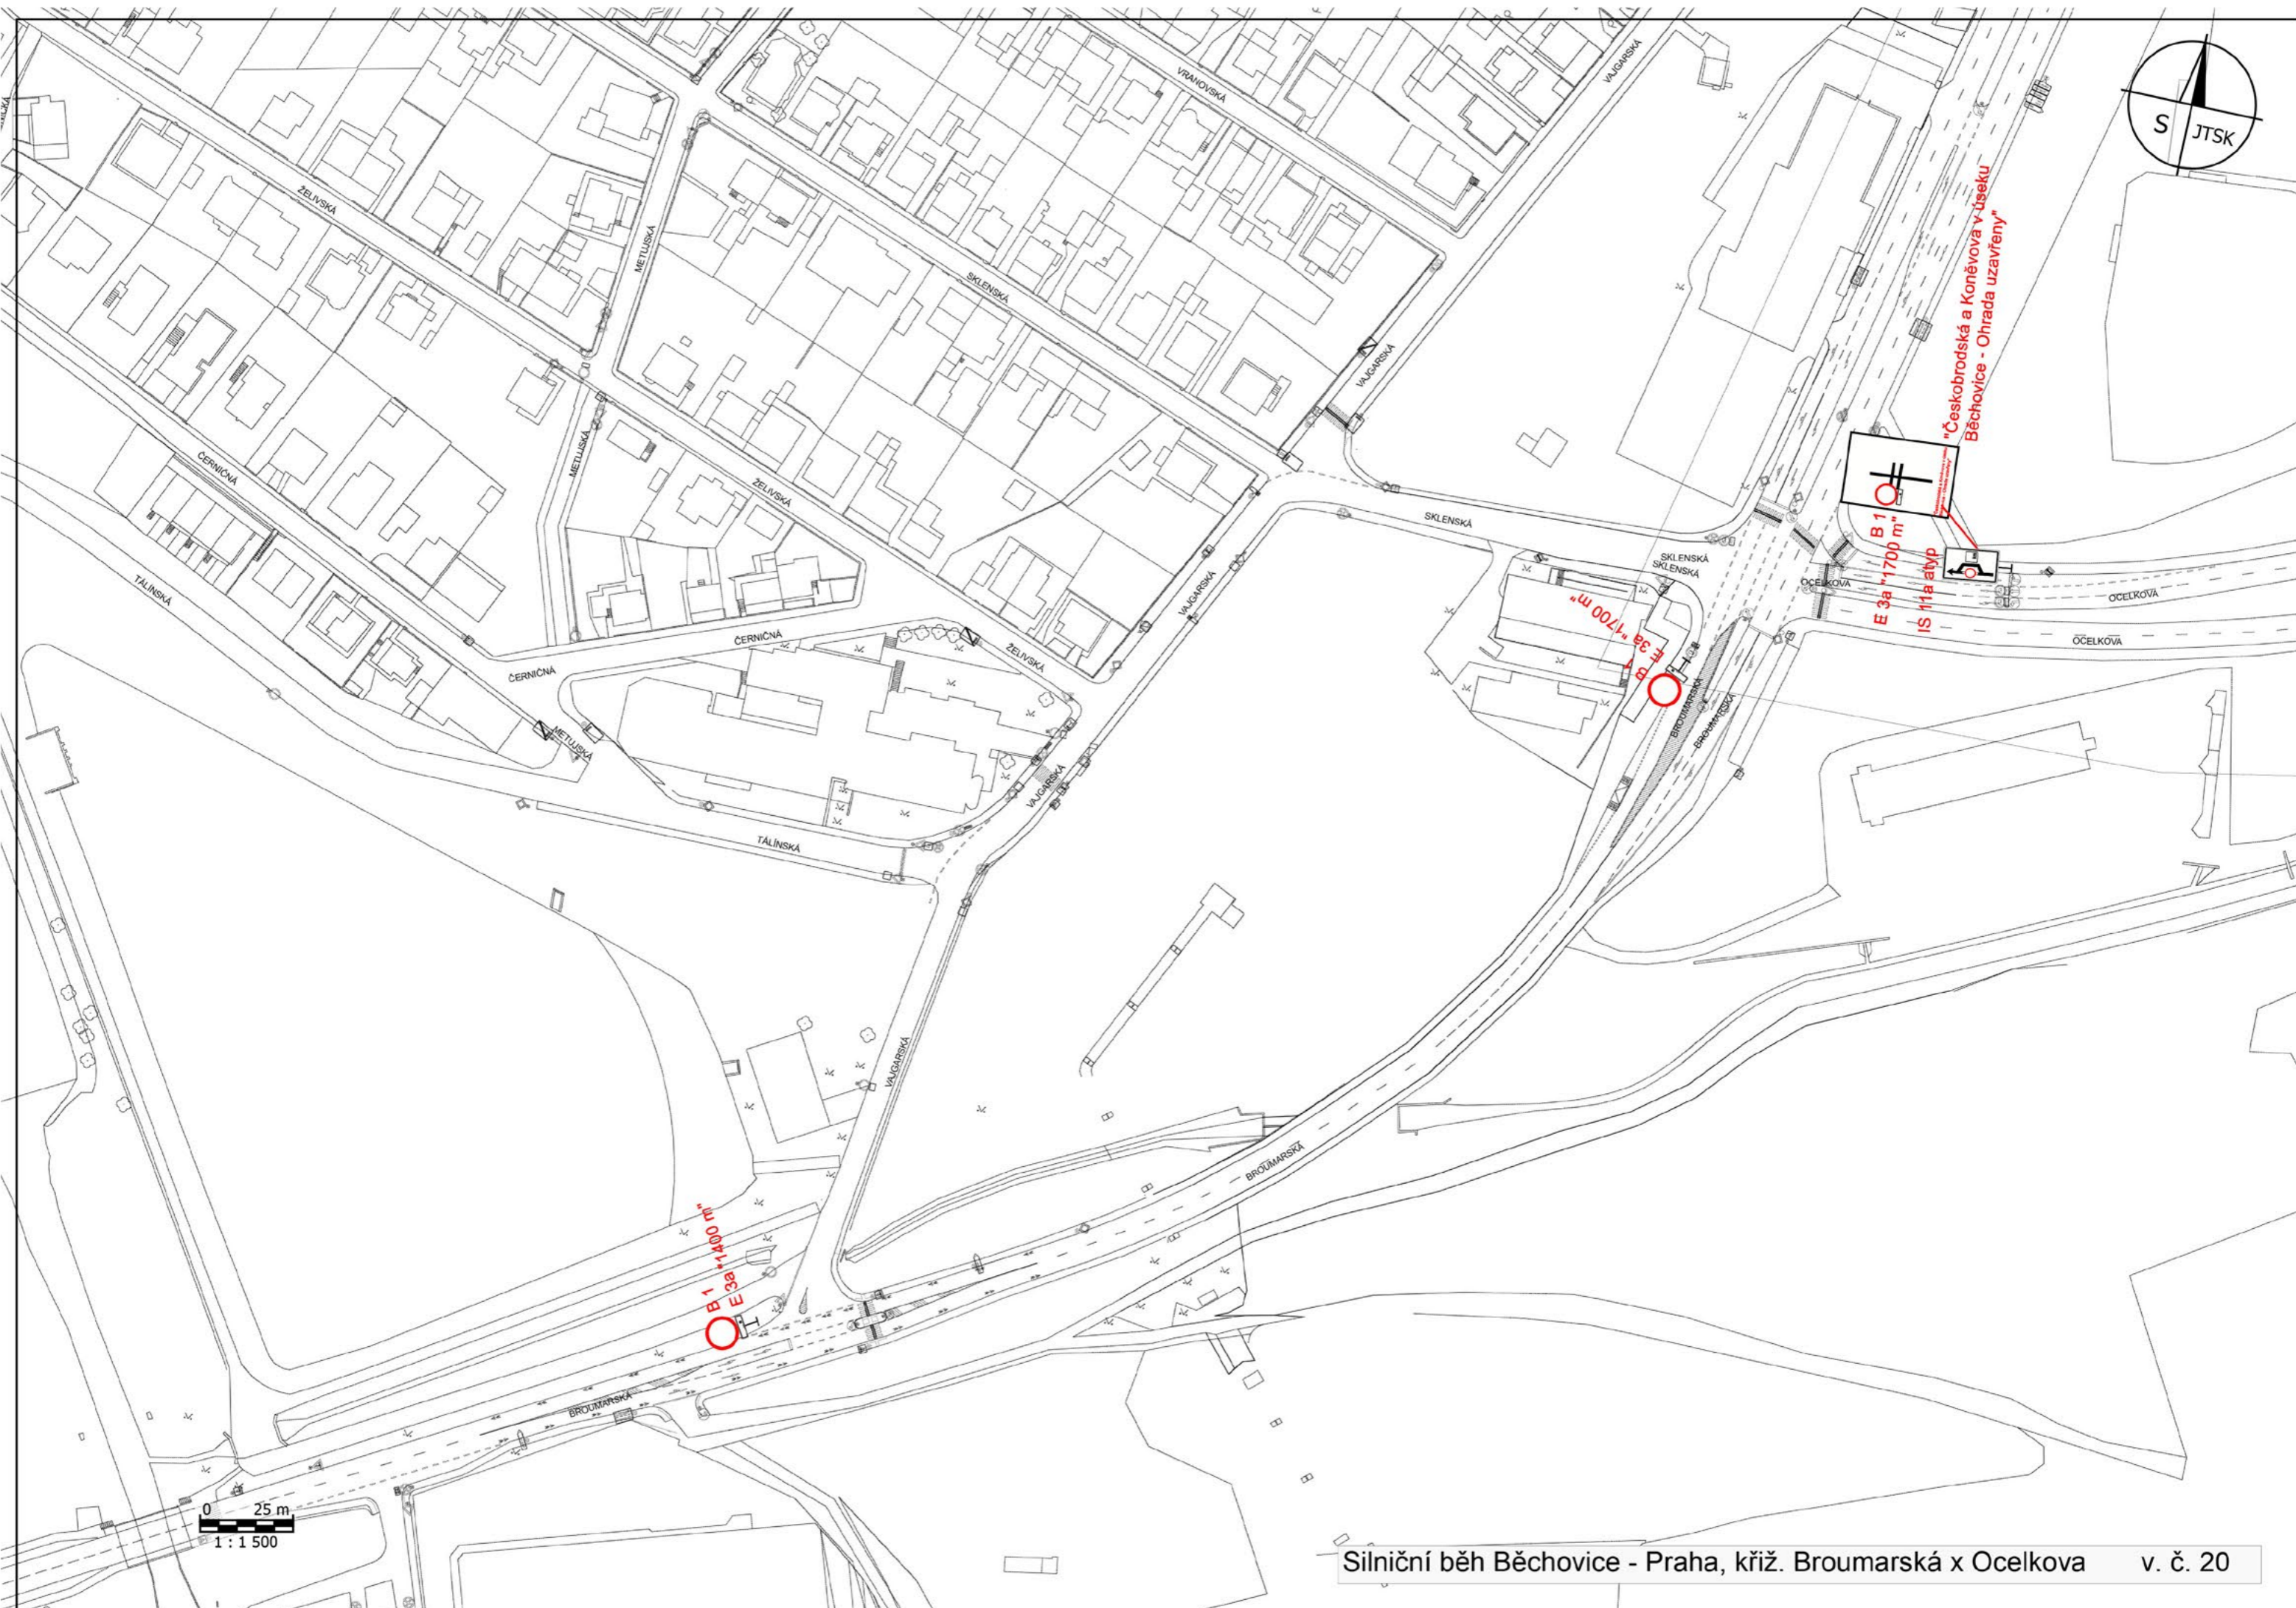

"Československá a Koněvova v Lízele
Mladých Běchovic - Ohrada uzavřena"

0 25 m
1 : 1 500

0 25 m
1:1700

Na stávající DZ IS 7a zakrýt všechny ciele
IS 11b "KOLÍN, BĚCHOVICE"

Pozn.: Dopravní značení na dálnici D0 včetně ramp stanoví Ministerstvo dopravy ČR dle DIO zpracovaného Pražskými službami a.s v 07/2020

Silniční běh Běchovice - Praha v. č. 6

0 25 m
1 : 1 700

IP 22 - osadit týden předem
POZOR
"Českoobrodská a Koněvova v úseku Běchovice - Ohrada ulice od ... do ... uzavřeny"

B 1
E 13
Z 2
Českokobrodská a Konečnova v úseku Běchovice - Ohrada uzavřeny

Českokobrodská a Koněvova v úseku Běchovice - Ohrada uzavřeny*

B 1 E 3a *1000 m*

Českokobrodská a Koněvova v úseku Běchovice - Ohrada uzavřeny*

B 1 E 3a *1000 m*
Českokobrodská a Koněvova v úseku Běchovice - Ohrada uzavřeny*

0 25 m
1:700
Ústředí

0 20 m
1 : 1 000

0 20 m
1 : 1 000

Silniční běh Běchovice - Praha, Spojovací úsek Na Balkáně - U Kněžské louky v. č. 22

"Českokobrodská a Koněvova v úseku Běchovice - Ohrada uzavřeny"

IS 11a atyp