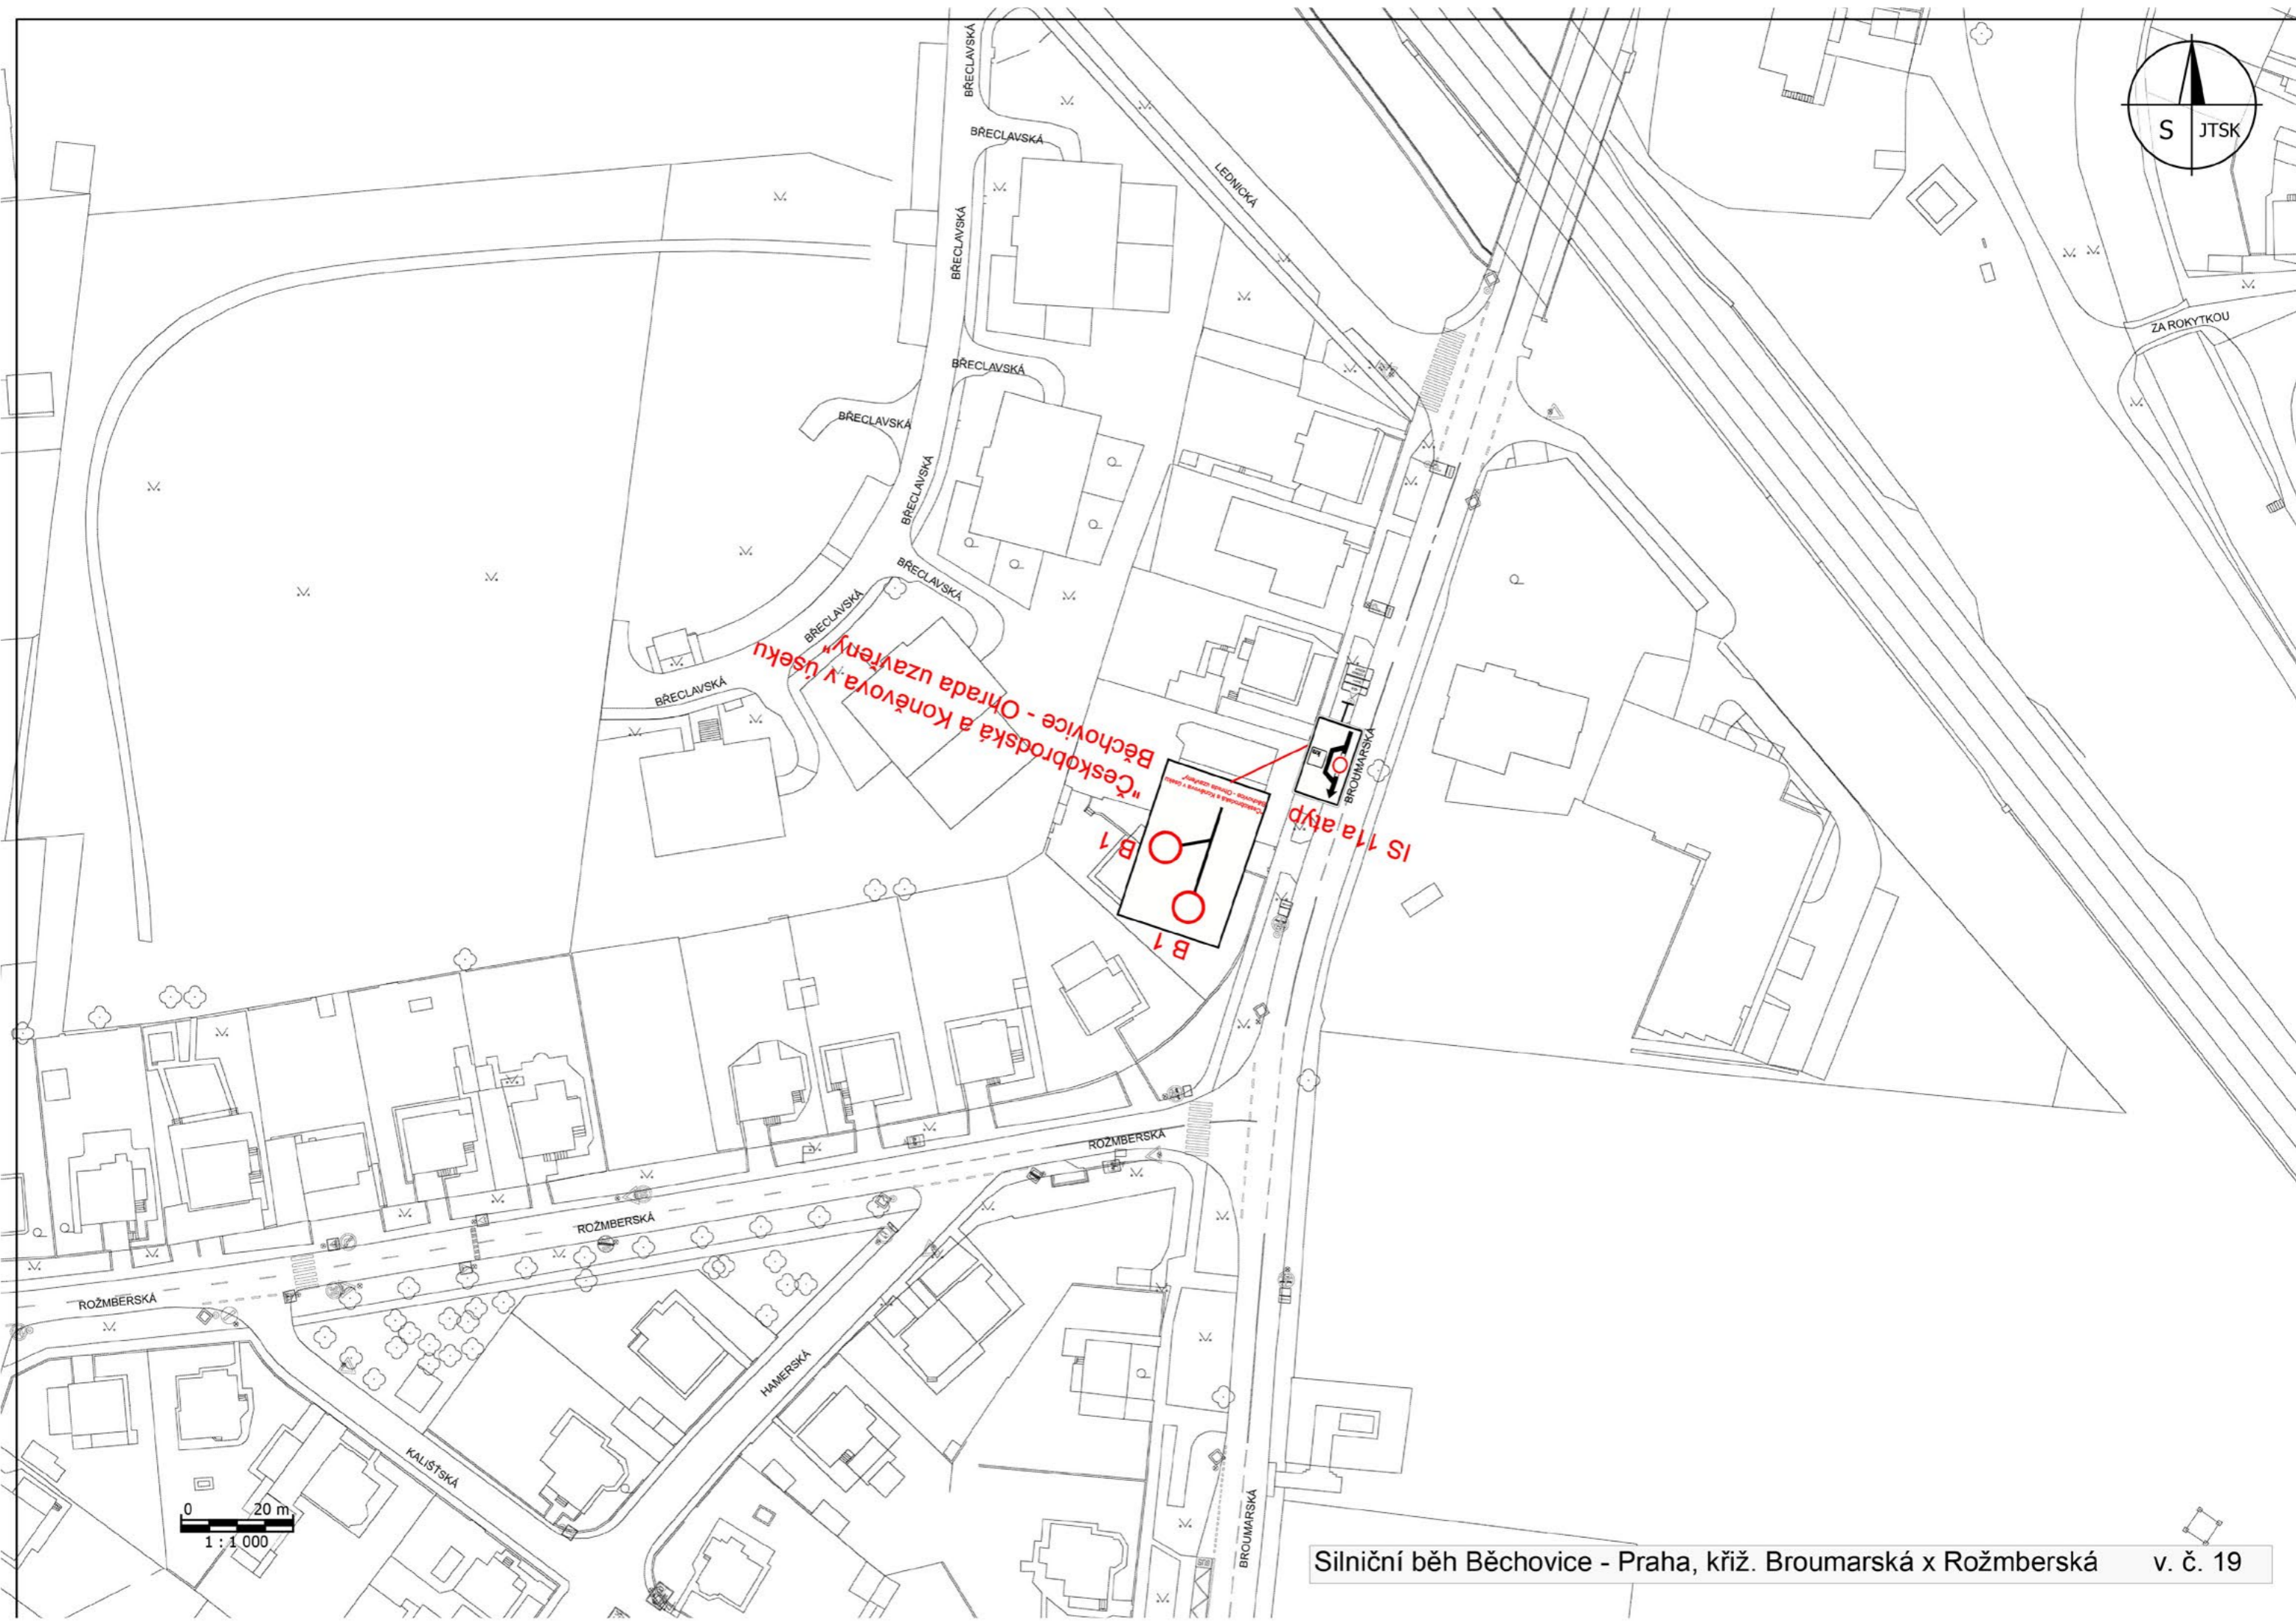

Silniční běh Běchovice - Praha v. č. 6

0 25 m
1 : 1 700

IP 22 - osadit týden předem
POZOR
"Českoobrodská a Koněvova v úseku Běchovice - Ohrada ulice od ... do ... uzavřeny"

B 1
E 13
Z 2
Českokobrodská a Konečnova v úseku Běchovice - Ohrada uzavřeny

0 25 m
1 : 1 700

0 25 m
1:1700

**ČESKOBRODSKÁ A KONEVOVA
V ÚSEKU BĚCHOVICE - OHRADA UZAVŘENY**

**ČESKOBRODSKÁ A KONEVOVA
V ÚSEKU BĚCHOVICE - OHRADA UZAVŘENY**

0 25 m
1:1700

Silniční běh Běchovice - Praha, značky B 28 v prostoru cíle v.č. 16 34

Českokobrodská a Koněvova v úseku Běchovice - Ohrada uzavřeny*

B 1 E 3a *1000 m*

Českokobrodská a Koněvova v úseku Běchovice - Ohrada uzavřeny*

B 1 E 3a *1000 m*
Českokobrodská a Koněvova v úseku Běchovice - Ohrada uzavřeny*

0 25 m
1:700
Ústředí

0 20 m
1 : 1 000

0 20 m
1 : 1 000

Silniční běh Běchovice - Praha, Spojovací úsek Na Balkáně - U Kněžské louky v. č. 22

"Českokobrodská a Koněvova v úseku Běchovice - Ohrada uzavřeny"

IS 11a atyp