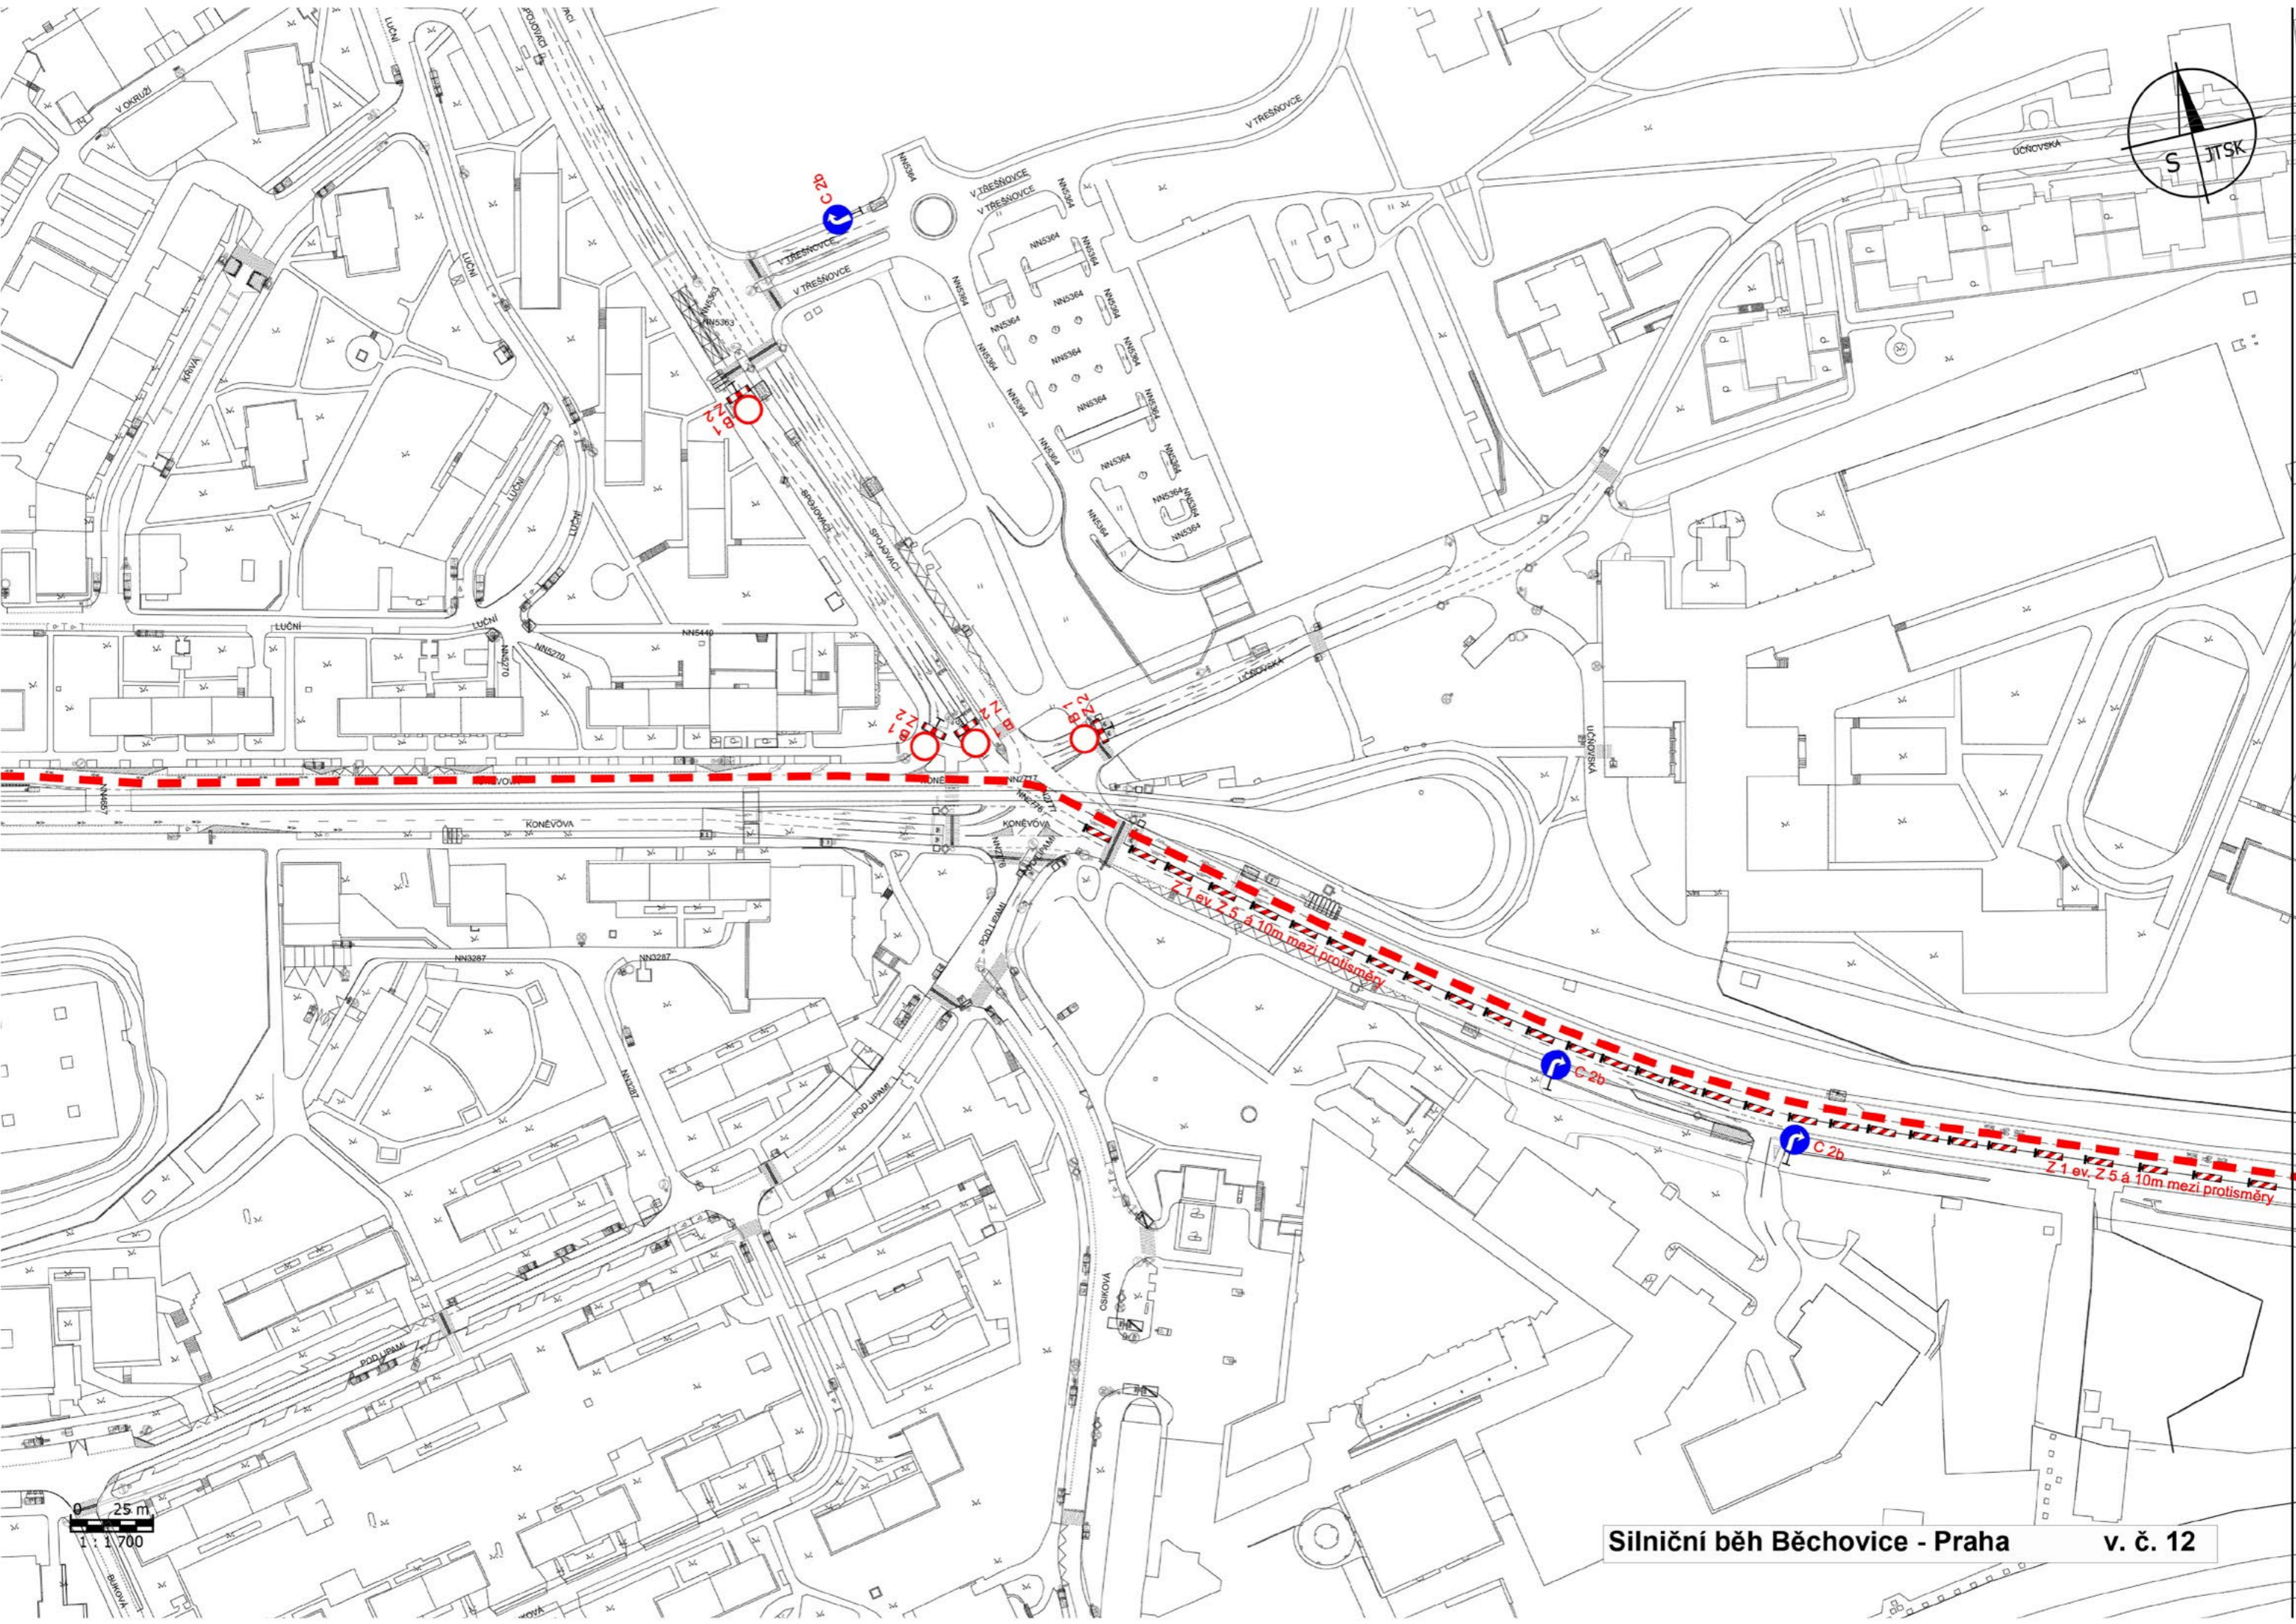

0 25 m
1 : 1700