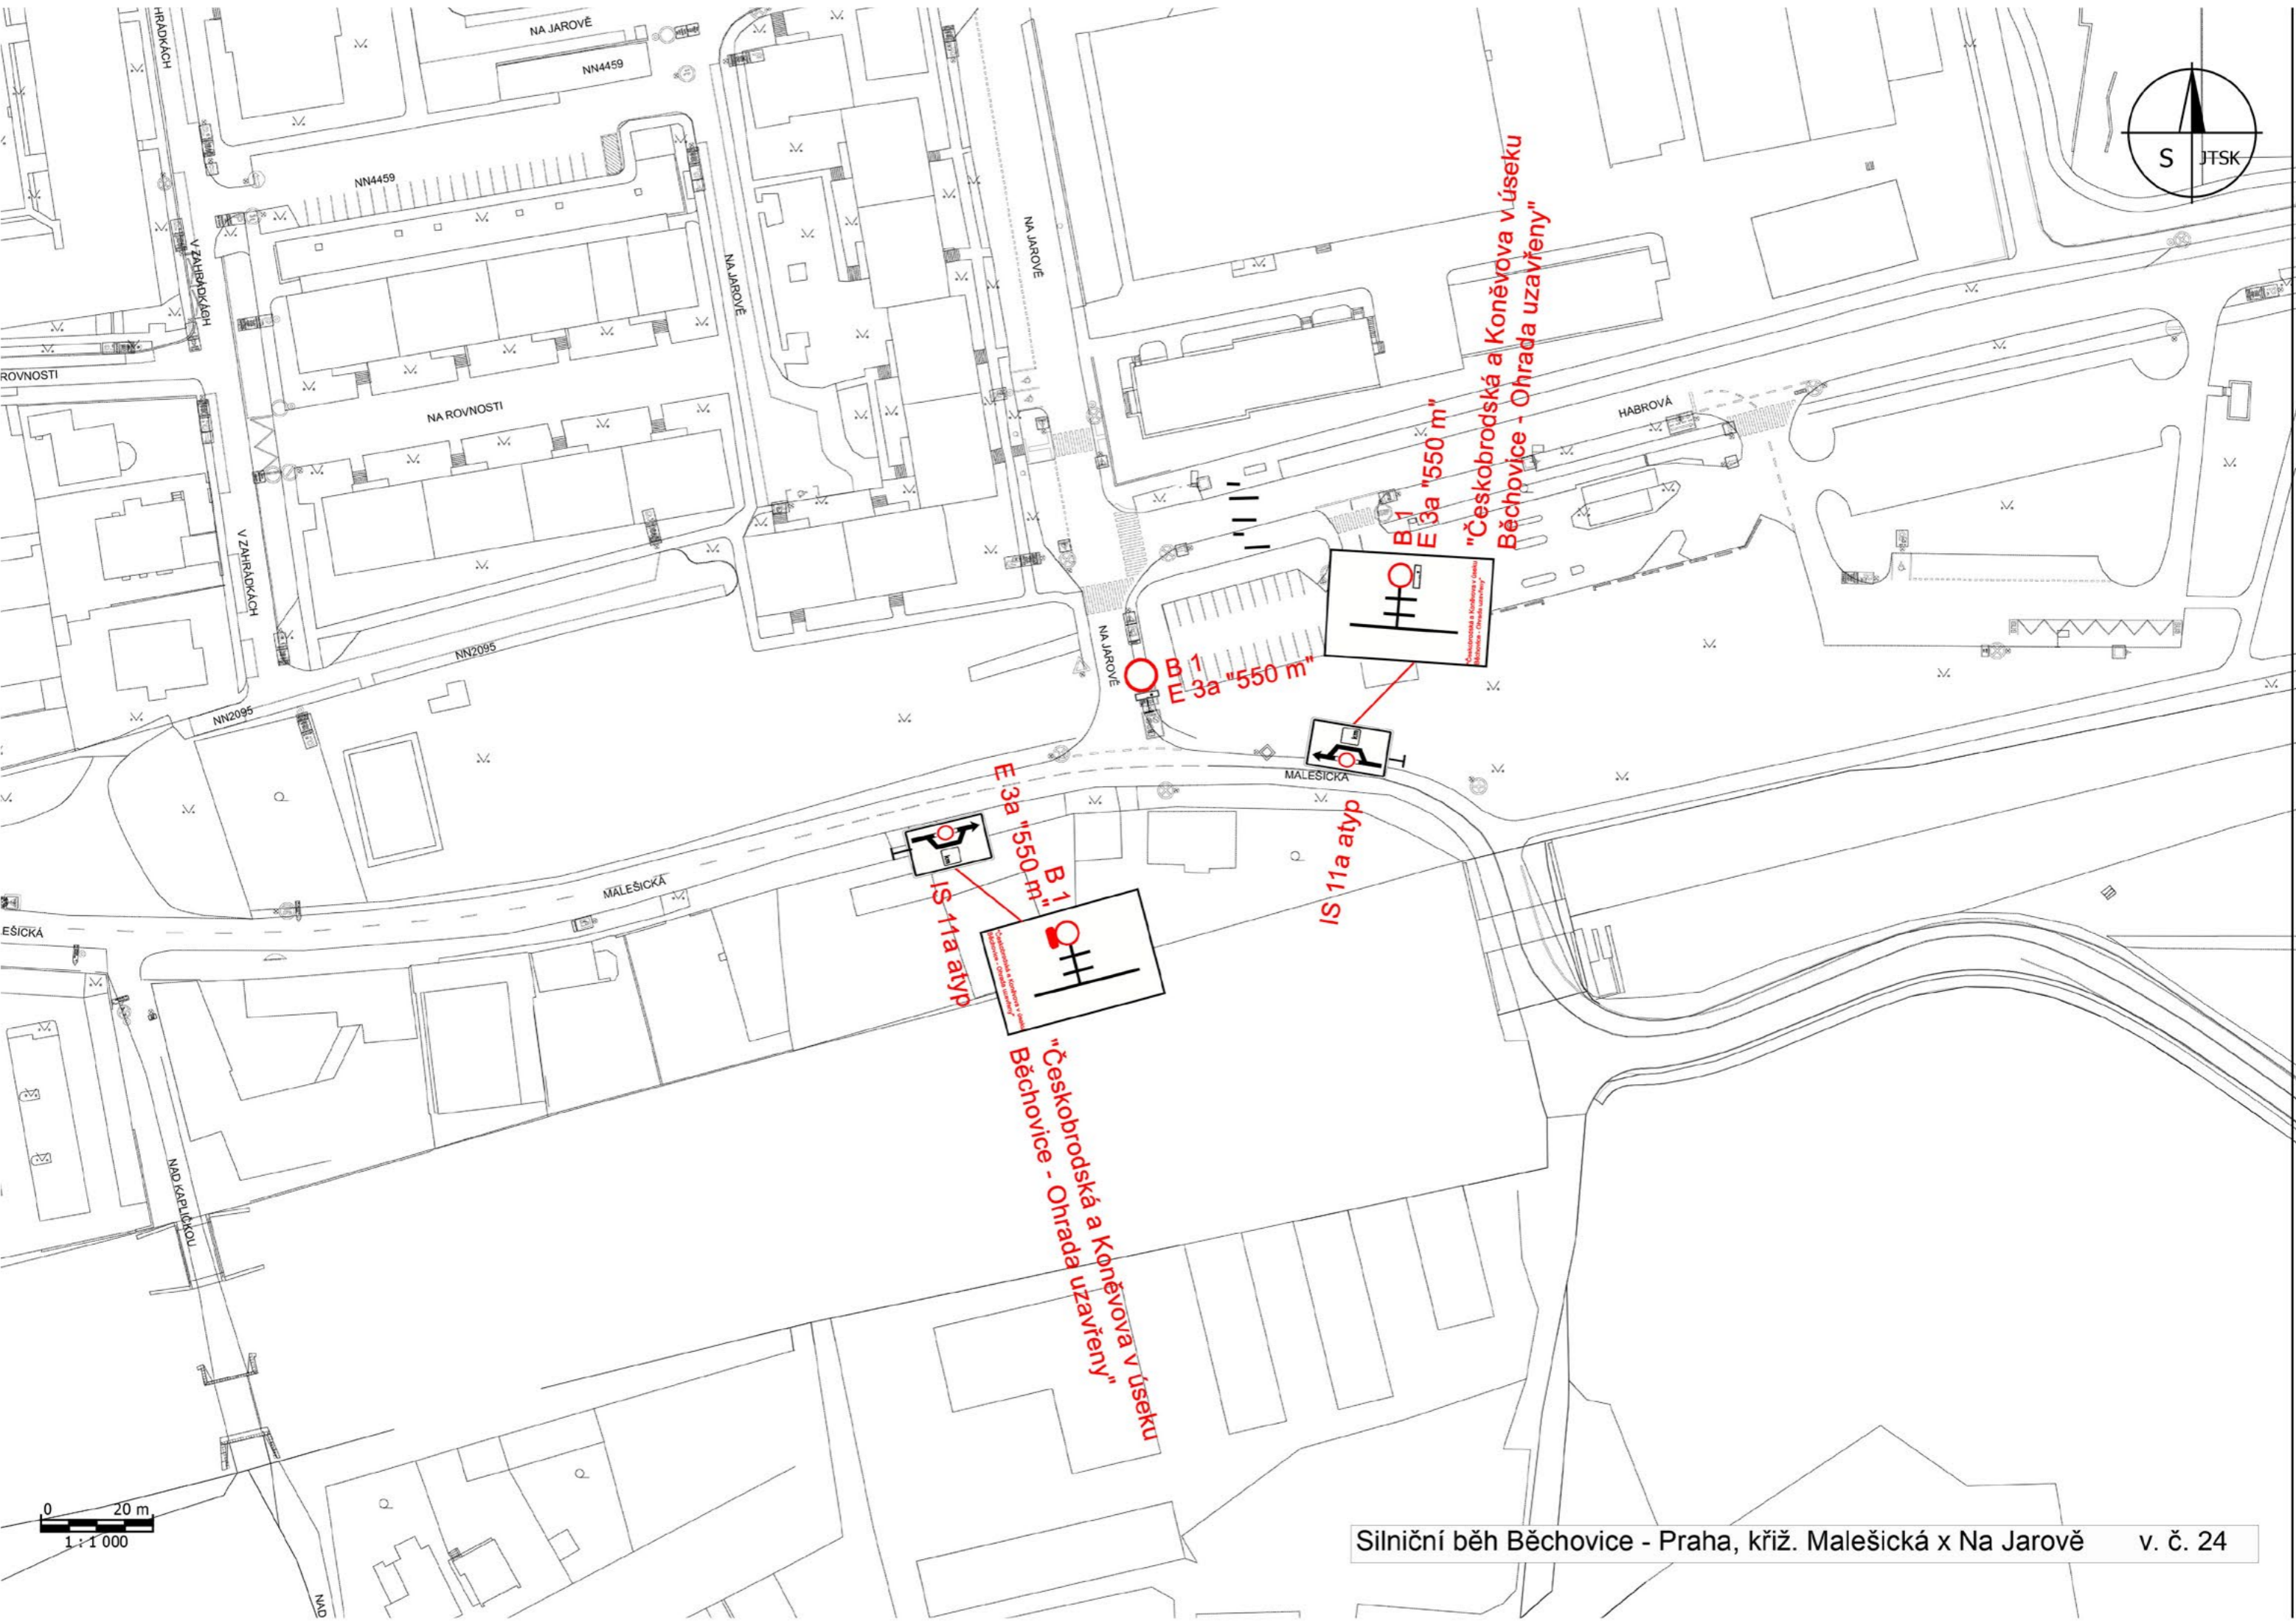

Silniční běh Běchovice - Praha v. č. 6

0 25 m
1 : 1 700

IP 22 - osadit týden předem
POZOR
"Českoobrodská a Koněvova v úseku Běchovice - Ohrada ulice od ... do ... uzavřeny"

B 1
E 13
Z 2
Českokobrodská a Konečnova v úseku Běchovice - Ohrada uzavřeny

Českokobrodská a Koněvova v úseku Běchovice - Ohrada uzavřeny*

B 1 E 3a *1000 m*

Českokobrodská a Koněvova v úseku Běchovice - Ohrada uzavřeny*

B 1 E 3a *1000 m*
Českokobrodská a Koněvova v úseku Běchovice - Ohrada uzavřeny*

0 25 m
1:700
Ústředí

0 20 m
1 : 1 000

0 20 m
1 : 1 000

Silniční běh Běchovice - Praha, Spojovací úsek Na Balkáně - U Kněžské louky v. č. 22

"Českokobrodská a Koněvova v úseku Běchovice - Ohrada uzavřeny"

IS 11a atyp

B 1 B 1 E 3a "700 m"

IS 11a atyp

B 1 E 3a "700 m"

B 1 E 3a "700 m"

"Českokobrodská a Koněvova v úseku Běchovice - Ohrada uzavřeny"

"Českokobrodská a Koněvova v úseku Běchovice - Ohrada uzavřeny"

0 20 m
1:1 000