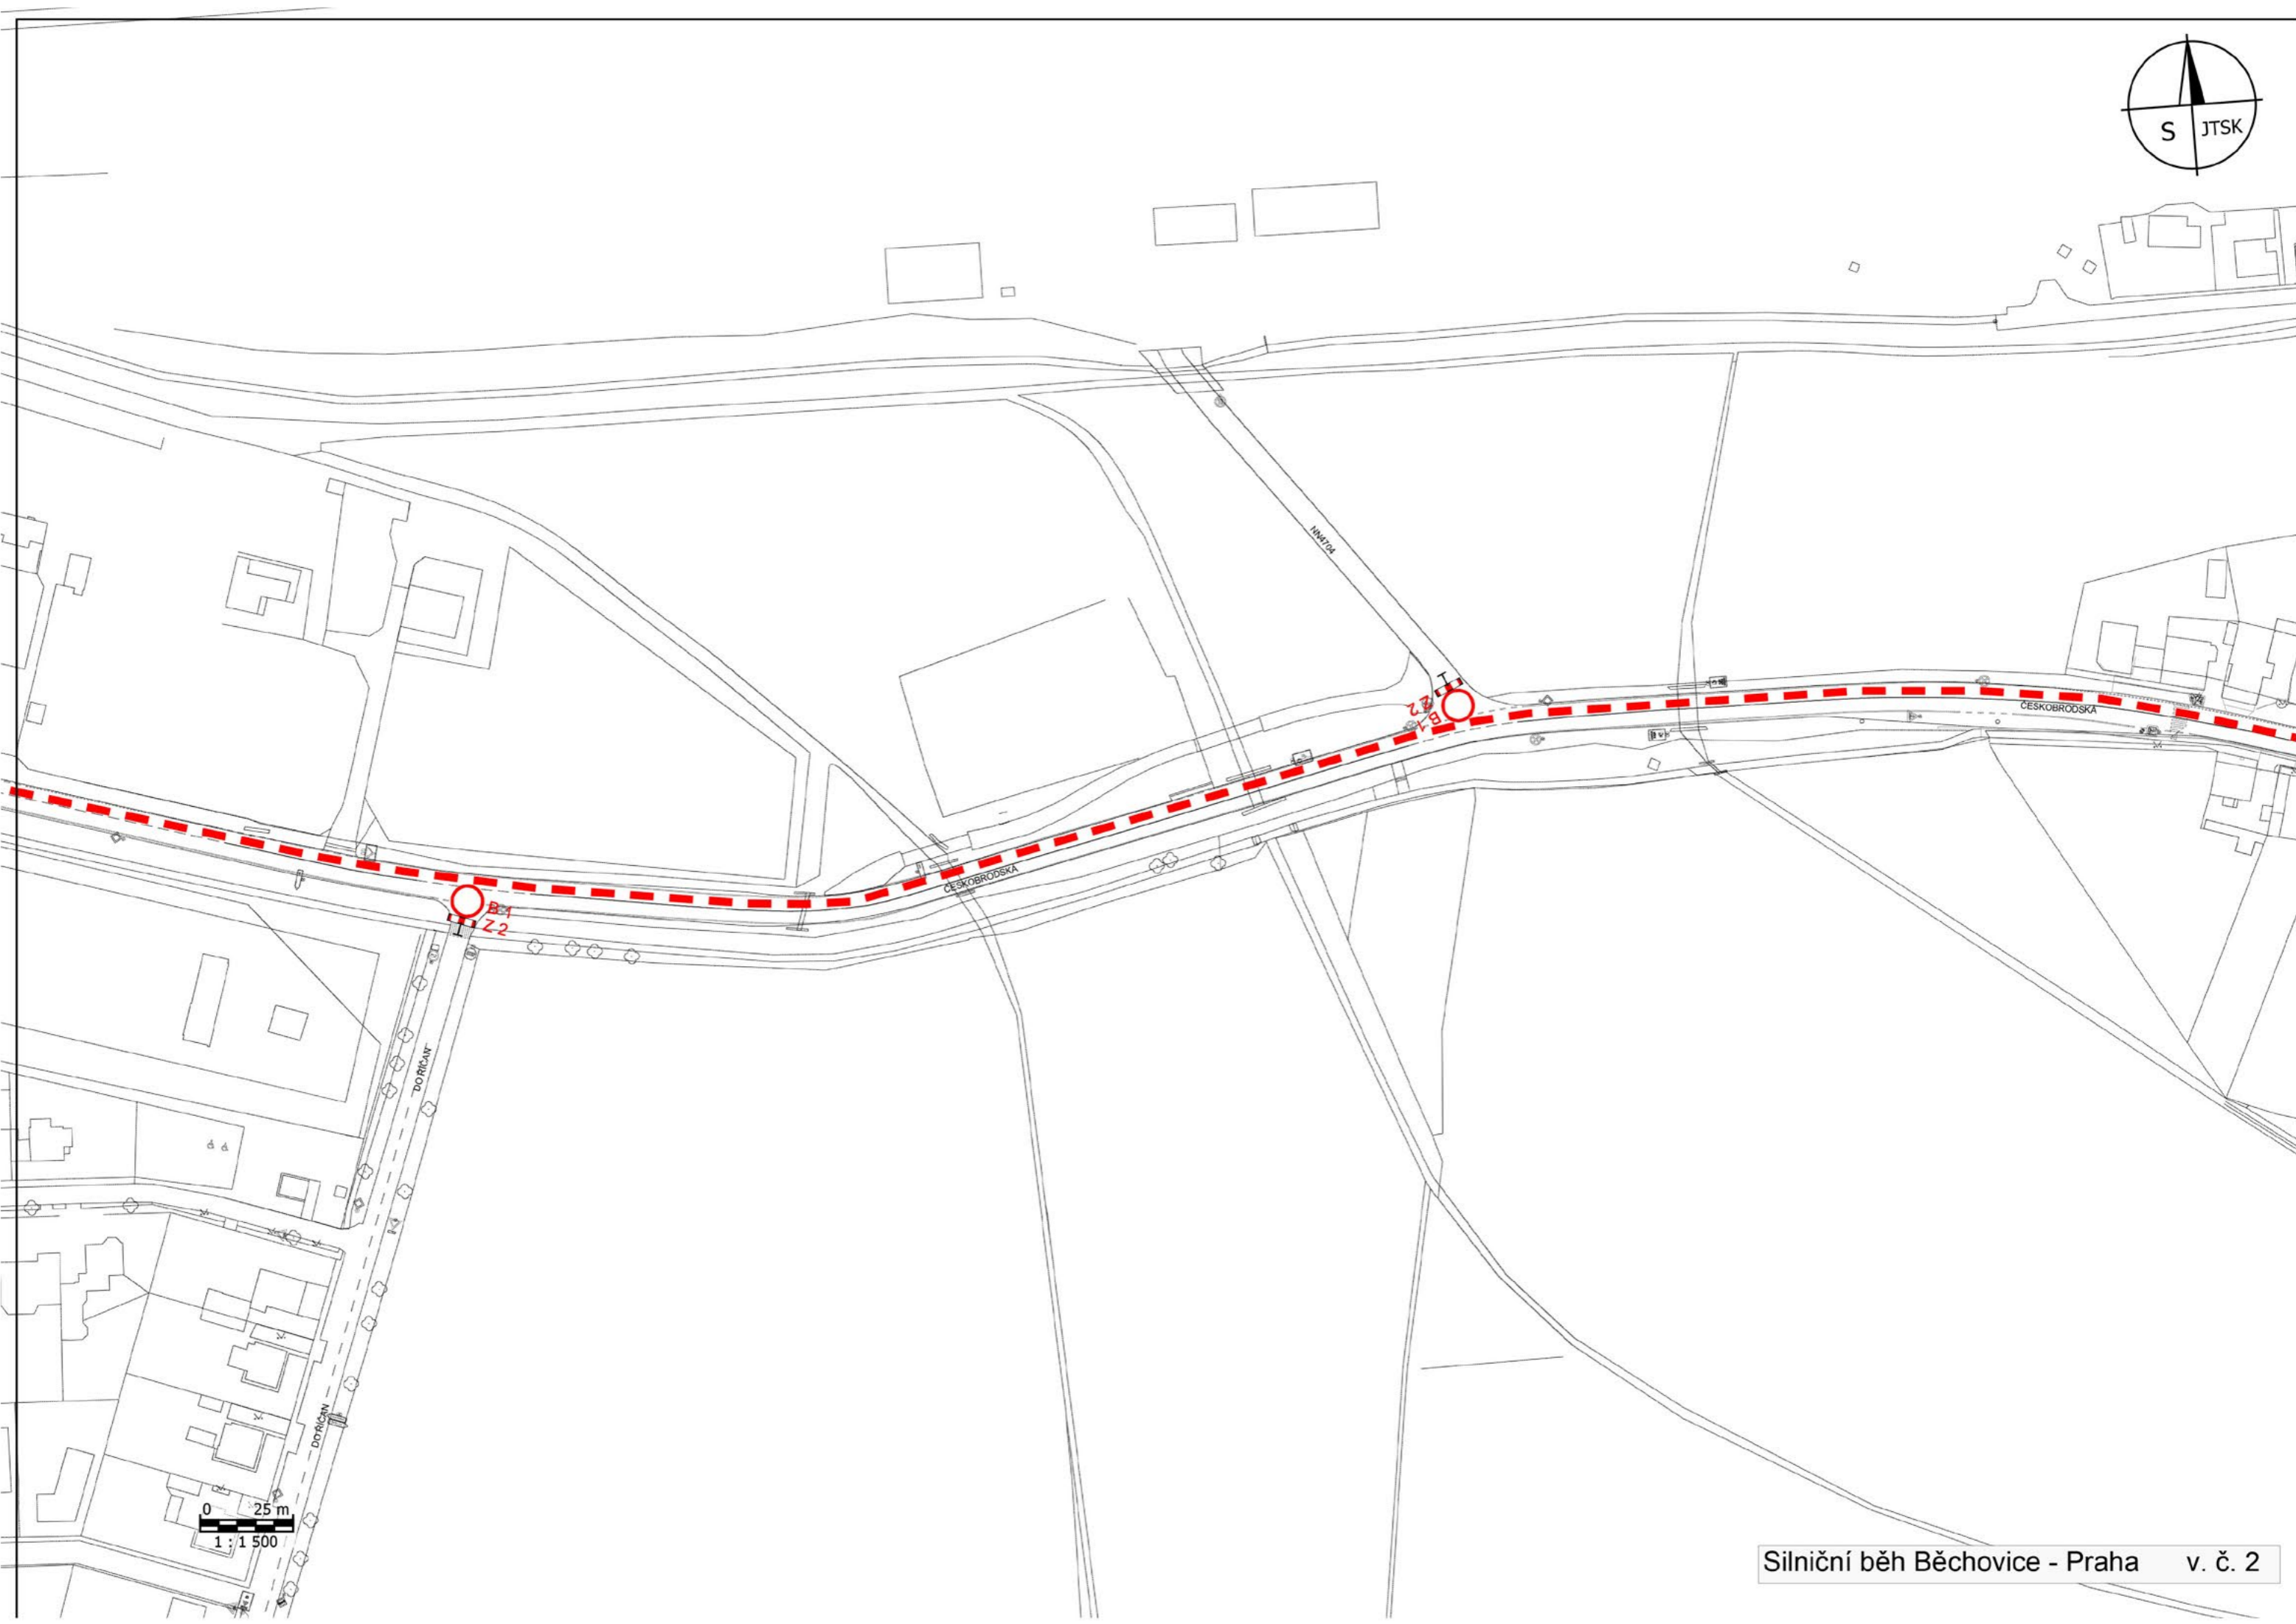

"Československá a Koněvova v Lízele
Mladých Běchovic - Ohrada uzavřena"

0 25 m
1 : 1 500

0 25 m
1:1700

Na stávající DZ IS 7a zakrýt všechny ciele
IS 11b "KOLÍN, BĚCHOVICE"

Pozn.: Dopravní značení na dálnici D0 včetně ramp stanoví Ministerstvo dopravy ČR dle DIO zpracovaného Pražskými službami a.s v 07/2020

0 25 m
1 : 1 700

B 1
E 3a "300 m"

B 1
Z 2

B 1
Z 2

B 1
Z 2

B 1
Z 2

IP 22 osadit týden předem
"Českokobrodská a Koněvova v úseku
Běchovice - Ohrada dne ... od do... uzavřeny"

0 25 m
1 : 1 700

Silniční běh Běchovice - Praha v. č. 6

0 25 m
1 : 1 700

IP 22 - osadit týden předem
POZOR
"Českoobrodská a Koněvova v úseku Běchovice - Ohrada ulice od ... do ... uzavřeny"

B 1
E 13
Z 2
Českokobrodská a Konečnova v úseku Běchovice - Ohrada uzavřeny

0 25 m
1:700
Ústředí

0 20 m
1 : 1 000

0 20 m
1 : 1 000

Silniční běh Běchovice - Praha, Spojovací úsek Na Balkáně - U Kněžské louky v. č. 22

"Českokobrodská a Koněvova v úseku Běchovice - Ohrada uzavřeny"

IS 11a atyp